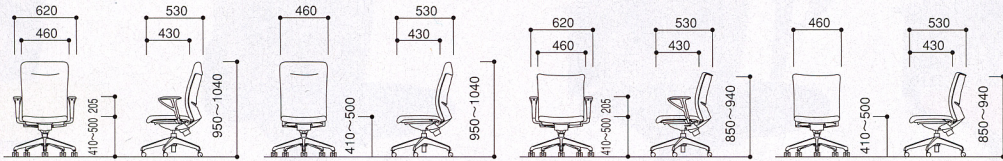

44-0375-0 LF-100D (肘)  
¥13,545 (¥12,900)

セット価格 ¥51,765 (¥49,300)

W620×D530×H850~940 SH410~500mm

-K(ブラック)

44-0374-□ LF-300KF-□ 箱  
¥38,220 (¥36,400)

W460×D530×H850~940 SH410~500mm

張地[背]  
(再生ポリエステル51%)

張地[座]  
(再生ポリエステル51%)