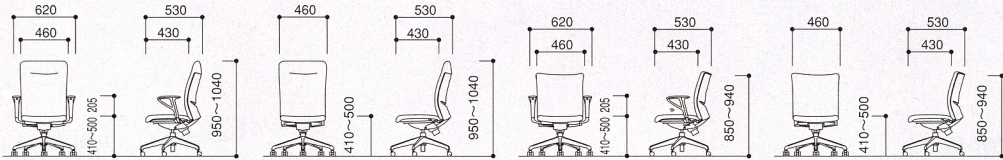

44-0371-□ LF-310WF-□ 箱  
¥43,890 (¥41,800)

W460×D530×H950~1040 SH410~500mm

● ミドルバック

-M(ライトグリーン)

44-0372-□ LF-300WF-□ 箱  
¥38,220 (¥36,400)

44-0375-0 LF-100D (肘)  
¥13,545 (¥12,900)

セット価格 ¥51,765 (¥49,300)

W620×D530×H850~940 SH410~500mm

-W(ホワイト)

44-0372-□ LF-300WF-□ 箱  
¥38,220 (¥36,400)

W460×D530×H850~940 SH410~500mm

■ ブラックバックシェル

● ハイバック

-G(グレー)

44-0373-□ LF-310KF-□ 箱  
¥43,890 (¥41,800)

44-0375-0 LF-100D (肘)  
¥13,545 (¥12,900)

セット価格 ¥57,435 (¥54,700)

W620×D530×H950~1040 SH410~500mm

-O(オレンジ)

44-0373-□ LF-310KF-□ 箱  
¥43,890 (¥41,800)

W460×D530×H950~1040 SH410~500mm

● ミドルバック

-B(ブルー)

44-0374-□ LF-300KF-□ 箱  
¥38,220 (¥36,400)