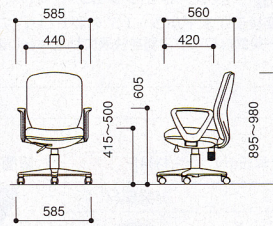

チェア
21-0102-□ AF-66F-□
¥30,765(¥29,300)

ローバック

-B(ブルー)

-G(グレー)

-BK(ブルーブラック)

●ローバック背面

チェア
21-0104-□ AF-60F-□
¥27,090(¥25,800)
フリーアジャスト肘
21-0106-0 AF-10B
¥11,025(¥10,500)
セット価格 ¥38,115(¥36,300)

チェア
21-0104-□ AF-60F-□
¥27,090(¥25,800)
リング肘
21-0107-0 AF-10A
¥ 5,775(¥ 5,500)
セット価格 ¥32,865(¥31,300)

チェア
21-0104-□ AF-60F-□
¥27,090(¥25,800)

ビニールレザー張り

■ハイバック

-B(ブルー)

■ローバック

-G(グレー)

チェア
21-0103-□ AF-66V-□
¥30,765(¥29,300)
リング肘
21-0107-0 AF-10A
¥ 5,775(¥ 5,500)
セット価格 ¥36,540(¥34,800)

チェア
21-0105-□ AF-60V-□
¥27,090(¥25,800)

AF-66□+AF-10B

AF-60□+AF-10B

AF-66□+AF-10A

AF-60□+AF-10A

AF-66□

AF-60□