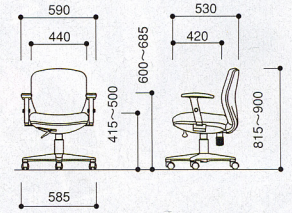

チェア
21-0102-□ AF-66F-□
¥30,765(¥29,300)

ローバック

-B(ブルー)

-G(グレー)

-BK(ブルーブラック)

●ローバック背面

チェア
21-0104-□ AF-60F-□
¥27,090(¥25,800)
フリーアジャスト肘
21-0106-0 AF-10B
¥11,025(¥10,500)
セット価格 ¥38,115(¥36,300)

チェア
21-0104-□ AF-60F-□
¥27,090(¥25,800)
リング肘
21-0107-0 AF-10A
¥ 5,775(¥ 5,500)
セット価格 ¥32,865(¥31,300)

チェア
21-0104-□ AF-60F-□
¥27,090(¥25,800)

ビニールレザー張り

■ハイバック

-B(ブルー)

■ローバック

-G(グレー)

チェア
21-0103-□ AF-66V-□
¥30,765(¥29,300)
リング肘
21-0107-0 AF-10A
¥ 5,775(¥ 5,500)
セット価格 ¥36,540(¥34,800)

チェア
21-0105-□ AF-60V-□
¥27,090(¥25,800)

AF-66□+AF-10B

AF-60□+AF-10B

AF-66□+AF-10A

AF-60□+AF-10A

AF-66□

AF-60□