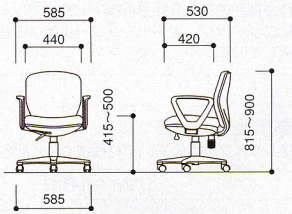

AF-60□+AF-10A