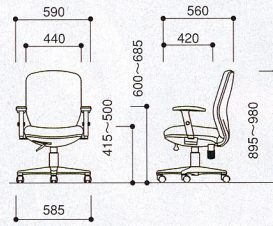

チェア
21-0102-□ AF-66F-□
¥30,765(¥29,300)

ローバック

-B(ブルー)

-G(グレー)

-BK(ブルーブラック)

●ローバック背面

チェア
21-0104-□ AF-60F-□
¥27,090(¥25,800)
フリーアジャスト肘
21-0106-0 AF-10B
¥11,025(¥10,500)
セット価格 ¥38,115(¥36,300)

チェア
21-0104-□ AF-60F-□
¥27,090(¥25,800)
リング肘
21-0107-0 AF-10A
¥ 5,775(¥ 5,500)
セット価格 ¥32,865(¥31,300)

チェア
21-0104-□ AF-60F-□
¥27,090(¥25,800)

ビニールレザー張り

■ハイバック

-B(ブルー)

■ローバック

-G(グレー)

チェア
21-0103-□ AF-66V-□
¥30,765(¥29,300)
リング肘
21-0107-0 AF-10A
¥ 5,775(¥ 5,500)
セット価格 ¥36,540(¥34,800)

チェア
21-0105-□ AF-60V-□
¥27,090(¥25,800)

AF-66□+AF-10B

AF-60□+AF-10B

AF-66□+AF-10A

AF-60□+AF-10A

AF-66□

AF-60□