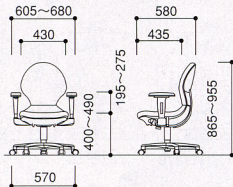

●再生樹脂30%

L型肘

24-0010-0

FCE-100C

¥9,975 (¥9,500)

■フリーアジャスト肘

肘の高さ調節だけでなく、パソコン作業時の腕・肘の支えになる  
よう、前後・左右・角度の調節が確にできるので、長時間のパソコン  
ワークによる障害や疲れから、ワーカーを守ります。

高さ調節  
80mmストローク  
6段階

前後調節  
30mmストローク  
無段階

左右調節  
26mmストローク  
無段階

角度調節  
±20°、無段階

ハイバック (標準張地)

再生材料 エコ材料 部品交換 分別設計

フリーアジャスト肘

-B(ブルー)

24-0011-□ FCE-210F-□ 編  
(チェア) ¥42,105 (¥40,100)

24-0008-0 FCE-100B  
(フリーアジャスト肘) ¥18,585 (¥17,700)

セット価格 ¥60,690 (¥57,800)

リング肘

-B(ブルー)

24-0011-□ FCE-210F-□ 編  
(チェア) ¥42,105 (¥40,100)

24-0009-0 FCE-100A  
(リング肘) ¥10,500 (¥10,000)

セット価格 ¥52,605 (¥50,100)

W460×D580×H865~955  
SH400~490mm

ミドルバック (標準張地)

再生材料 エコ材料 部品交換 分別設計

フリーアジャスト肘

-G(グレー)

24-0012-□ FCE-200F-□ 編  
(チェア) ¥35,385 (¥33,700)

24-0008-0 FCE-100B  
(フリーアジャスト肘) ¥18,585 (¥17,700)

セット価格 ¥53,970 (¥51,400)