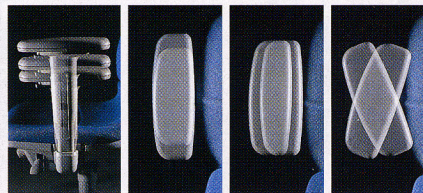

●再生樹脂30%

L型肘

24-0010-0

FCE-100C

¥9,975 (¥9,500)

■フリーアジャスト肘

肘の高さ調節だけでなく、パソコン作業時の腕・肘の支えになる  
よう、前後・左右・角度の調節が確にできるので、長時間のパソコン  
ワークによる障害や疲れから、ワーカーを守ります。

高さ調節  
80mmストローク  
6段階

前後調節  
30mmストローク  
無段階

左右調節  
26mmストローク  
無段階

角度調節  
±20°、無段階

ハイバック (標準張地)

再生材料 エコ材料 部品交換 分別設計

フリーアジャスト肘

-B(ブルー)

24-0011-□ FCE-210F-□ 編  
(チェア) ¥42,105 (¥40,100)