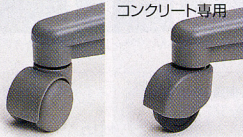

■お選びください

■キャスタータイプ

カーペット専用

Pタイル、  
コンクリート専用

ナイロンキャスター (標準仕様)  
ゴムキャスター (オプション)

硬い床用のゴムキャスター仕様は、  
チェア表示価格の¥1,260 (¥1,200)  
高となります。総高・座高も標準仕様  
より5mm高くなります。

■肘タイプ

フリーアジャスト肘

●再生樹脂30%

L型肘

24-0010-0

FCE-100C

¥9,975 (¥9,500)

■フリーアジャスト肘

肘の高さ調節だけでなく、パソコン作業時の腕・肘の支えになる  
よう、前後・左右・角度の調節が確にできるので、長時間のパソコン  
ワークによる障害や疲れから、ワーカーを守ります。

高さ調節  
80mmストローク  
6段階