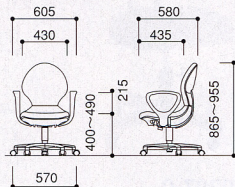

前後調節  
30mmストローク  
無段階

左右調節  
26mmストローク  
無段階

角度調節  
±20°、無段階

ハイバック (標準張地)

再生材料 エコ材料 部品交換 分別設計

フリーアジャスト肘

-B(ブルー)

24-0011-□ FCE-210F-□ 編  
(チェア) ¥42,105 (¥40,100)

24-0008-0 FCE-100B  
(フリーアジャスト肘) ¥18,585 (¥17,700)

セット価格 ¥60,690 (¥57,800)

リング肘

-B(ブルー)

24-0011-□ FCE-210F-□ 編  
(チェア) ¥42,105 (¥40,100)

24-0009-0 FCE-100A  
(リング肘) ¥10,500 (¥10,000)

セット価格 ¥52,605 (¥50,100)

L型肘

-B(ブルー)

24-0011-□ FCE-210F-□ 編  
(チェア) ¥42,105 (¥40,100)

24-0010-0 FCE-100C  
(L型肘) ¥9,975 (¥9,500)

セット価格 ¥52,080 (¥49,600)

肘なし

-M(グリーン)

24-0011-□ FCE-210F-□ 編  
(チェア) ¥42,105 (¥40,100)

W460×D580×H865~955  
SH400~490mm

ミドルバック (標準張地)

再生材料 エコ材料 部品交換 分別設計

フリーアジャスト肘

-G(グレー)

24-0012-□ FCE-200F-□ 編  
(チェア) ¥35,385 (¥33,700)

24-0008-0 FCE-100B  
(フリーアジャスト肘) ¥18,585 (¥17,700)

セット価格 ¥53,970 (¥51,400)