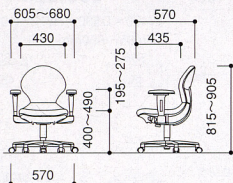

L型肘

-B(ブルー)

24-0011-□ FCE-210F-□ 編  
(チェア) ¥42,105 (¥40,100)

24-0010-0 FCE-100C  
(L型肘) ¥9,975 (¥9,500)

セット価格 ¥52,080 (¥49,600)

肘なし

-M(グリーン)

24-0011-□ FCE-210F-□ 編  
(チェア) ¥42,105 (¥40,100)

W460×D580×H865~955  
SH400~490mm

ミドルバック (標準張地)

再生材料 エコ材料 部品交換 分別設計

フリーアジャスト肘

-G(グレー)

24-0012-□ FCE-200F-□ 編  
(チェア) ¥35,385 (¥33,700)

24-0008-0 FCE-100B  
(フリーアジャスト肘) ¥18,585 (¥17,700)

セット価格 ¥53,970 (¥51,400)

リング肘

-B(ブルー)

24-0012-□ FCE-200F-□ 編  
(チェア) ¥35,385 (¥33,700)

24-0009-0 FCE-100A  
(リング肘) ¥10,500 (¥10,000)

セット価格 ¥45,885 (¥43,700)

L型肘

-B(ブルー)

24-0012-□ FCE-200F-□ 編  
(チェア) ¥35,385 (¥33,700)

24-0010-0 FCE-100C  
(L型肘) ¥9,975 (¥9,500)

セット価格 ¥45,360 (¥43,200)

肘なし

-B(ブルー)

24-0012-□ FCE-200F-□ 編  
(チェア) ¥35,385 (¥33,700)

W460×D570×H815~905  
SH400~490mm