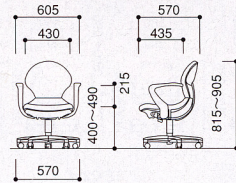

W460×D580×H865~955  
SH400~490mm

ミドルバック (標準張地)

再生材料 エコ材料 部品交換 分別設計

フリーアジャスト肘

-G(グレー)

24-0012-□ FCE-200F-□ 編  
(チェア) ¥35,385 (¥33,700)

24-0008-0 FCE-100B  
(フリーアジャスト肘) ¥18,585 (¥17,700)

セット価格 ¥53,970 (¥51,400)

リング肘

-B(ブルー)

24-0012-□ FCE-200F-□ 編  
(チェア) ¥35,385 (¥33,700)

24-0009-0 FCE-100A  
(リング肘) ¥10,500 (¥10,000)

セット価格 ¥45,885 (¥43,700)

L型肘

-B(ブルー)

24-0012-□ FCE-200F-□ 編  
(チェア) ¥35,385 (¥33,700)

24-0010-0 FCE-100C  
(L型肘) ¥9,975 (¥9,500)

セット価格 ¥45,360 (¥43,200)

肘なし

-B(ブルー)

24-0012-□ FCE-200F-□ 編  
(チェア) ¥35,385 (¥33,700)

W460×D570×H815~905  
SH400~490mm