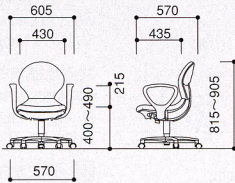

W460×D580×H865~955  
SH400~490mm

ミドルバック (標準張地)

再生材料 エコ材料 部品交換 分別設計

フリーアジャスト肘

-G(グレー)

24-0012-□ FCE-200F-□ 編  
(チェア) ¥35,385 (¥33,700)

24-0008-0 FCE-100B  
(フリーアジャスト肘) ¥18,585 (¥17,700)

セット価格 ¥53,970 (¥51,400)

リング肘

-B(ブルー)

24-0012-□ FCE-200F-□ 編  
(チェア) ¥35,385 (¥33,700)

24-0009-0 FCE-100A  
(リング肘) ¥10,500 (¥10,000)

セット価格 ¥45,885 (¥43,700)

L型肘

-B(ブルー)

24-0012-□ FCE-200F-□ 編  
(チェア) ¥35,385 (¥33,700)

24-0010-0 FCE-100C  
(L型肘) ¥9,975 (¥9,500)

セット価格 ¥45,360 (¥43,200)

肘なし

-B(ブルー)

24-0012-□ FCE-200F-□ 編  
(チェア) ¥35,385 (¥33,700)

W460×D570×H815~905  
SH400~490mm