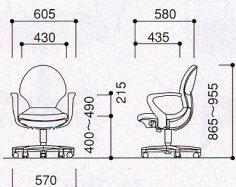

L型肘

-B(ブルー)

24-0011-□ FCE-210F-□ 編  
(チェア) ¥42,105 (¥40,100)

24-0010-0 FCE-100C  
(L型肘) ¥9,975 (¥9,500)

セット価格 ¥52,080 (¥49,600)

肘なし

-M(グリーン)

24-0011-□ FCE-210F-□ 編  
(チェア) ¥42,105 (¥40,100)

W460×D580×H865~955  
SH400~490mm

ミドルバック (標準張地)

再生材料 エコ材料 部品交換 分別設計

フリーアジャスト肘

-G(グレー)

24-0012-□ FCE-200F-□ 編  
(チェア) ¥35,385 (¥33,700)

24-0008-0 FCE-100B  
(フリーアジャスト肘) ¥18,585 (¥17,700)

セット価格 ¥53,970 (¥51,400)