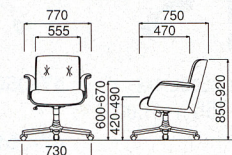

デザインにも、座り心地にも、上質感。

ステータスを感じさせる厚みのあるクッション。
 ロッキング機構を採り入れ、
 デザインだけでなく、座り心地にも、上質感を提供します。
 ハイバックとローバックの2タイプからお選びいただけます。

■ ハイバック

21-0133-0 AR-4755L 図
¥189,000(¥180,000)

W770×D750×H1100~1170 SH420~490mm

背・座連動ロッキング

木製カバー付スチール脚

張地
 カラー(皮)

ブラック

共通仕様

●ラバーウッド成型合板
 背・座/皮張り、成型合板、ウレタンフォーム
 脚/スチール製・木製カバー付

ガス圧上下調節

背・座連動ロッキング

■ ローバック

21-0134-0 AR-4705L 図
¥163,800(¥156,000)

W770×D750×H850~920 SH420~490mm

共通仕様

●ラバーウッド成型合板
 背・座/皮張り、成型合板、ウレタンフォーム
 脚/スチール製・木製カバー付

ガス圧上下調節

背・座連動ロッキング