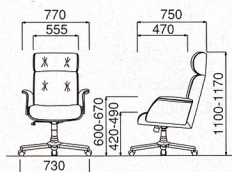

デザインにも、座り心地にも、上質感。

ステータスを感じさせる厚みのあるクッション。
 ロッキング機構を採り入れ、
 デザインだけでなく、座り心地にも、上質感を提供します。
 ハイバックとローバックの2タイプからお選びいただけます。

■ ハイバック

21-0133-0 AR-4755L 図
¥189,000(¥180,000)

W770×D750×H1100~1170 SH420~490mm

背・座連動ロッキング

木製カバー付スチール脚

張地
 カラー(皮)

ブラック

共通仕様

●ラバーウッド成型合板
 背・座/皮張り、成型合板、ウレタンフォーム
 脚/スチール製・木製カバー付

ガス圧上下調節

背・座連動ロッキング

■ ローバック

21-0134-0 AR-4705L 図
¥163,800(¥156,000)

W770×D750×H850~920 SH420~490mm

共通仕様

●ラバーウッド成型合板
 背・座/皮張り、成型合板、ウレタンフォーム
 脚/スチール製・木製カバー付

ガス圧上下調節

背・座連動ロッキング