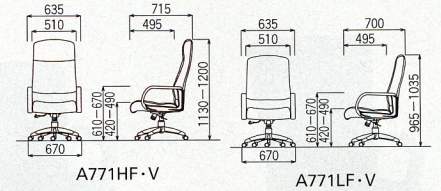

-V-C(ブラウン)

21-0180-□ A771HV-□  
¥74,970(¥71,400)

W670×D715×H1130~1200  
SH420~490mm

-V-K(ブラック)

21-0181-□ A771LF-□  
¥72,030(¥68,600)

W670×D700×H965~1035 SH420~490mm

A771HF-V

A771LF-V

# A528タイプ

エコ材料 不要材料

■ ハイバック

■ ローバック

-F-DC(ダークブラウン)

21-0175-□ A528HF-□  
¥81,165(¥77,300)

W670×D725×H1130~1200  
SH440~510mm

-V-K(ブラック)

21-0176-□ A528HV-□  
¥81,165(¥77,300)

W670×D725×H1130~1200  
SH440~510mm

-V-DC(ダークブラウン)

21-0177-□ A528LF-□  
¥76,650(¥73,000)

21-0178-□ A528LV-□  
¥76,650(¥73,000)

W670×D725×H960~1030  
SH440~510mm

張地  
布

ビニールレザー