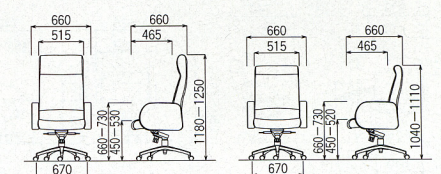

-V-DC(ダークブラウン)

A746HF-V

A746LF-V