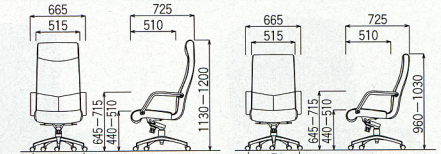

-V-DC(ダークブラウン)

A528LF-V

21-0177-□ A528LF-□
¥76,650(¥73,000)

21-0178-□ A528LV-□
¥76,650(¥73,000)

W670×D725×H960~1030
SH440~510mm

張地
布

ビニールレザー

-K(ブラック)-1 -DC(ダークブラウン)-2 -K(ブラック)-1 -DC(ダークブラウン)-2

共通仕様

●ラバーウッド成型合板

背・座/成型合板、ウレタンフォームクッション
肘部/スチール芯入ウレタンフォーム
脚部/アルミダイキャスト、φ50mmナイロン双輪キャスター

🔒 前支点ロック 5L 5ロック

A528HF-V