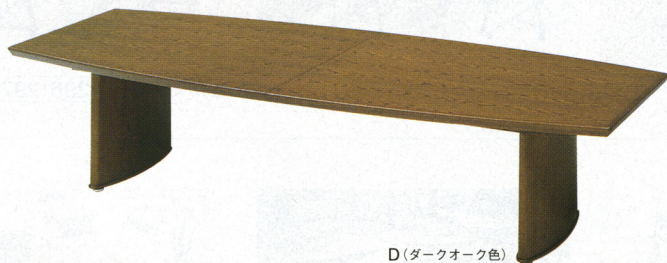

■関連商品

電話台・サービス台 ———— エコ材料 不要材料

STW-750D

STW-450D

38-0010-2 STW-750D ¥54,600(¥52,000)

W750×D450×H700mm

38-0009-2 STW-450D ¥48,405(¥46,100)

W450×D450×H700mm ●芯材/パチクルボード
主材/レッドオーク突板 本体カラー/D (ダークオーク11)

■ 電話台・サービス台 ▶▶ P635

D (ダークオーク色)

38-0015-2
WTBP-3212TD7 ¥693,000(¥660,000)

W3200×D1200×H700mm

●サイズバリエーション

形状				
高さ		W4400×D1200mm	W3200×D1200mm	W2400×D1200mm
H700mm	ローズ色	38-0013-1 WTBP-4012TR7	38-0015-1 WTBP-3212TR7	38-0017-1 WTBP-2412TR7
	ダークオーク色	38-0013-2 WTBP-4012TD7	38-0015-2 WTBP-3212TD7	38-0017-2 WTBP-2412TD7
H620mm	ローズ色	38-0014-1 WTBP-4012TR6	38-0016-1 WTBP-3212TR6	38-0018-1 WTBP-2412TR6
	ダークオーク色	38-0014-2 WTBP-4012TD6	38-0016-2 WTBP-3212TD6	38-0018-2 WTBP-2412TD6
価格		¥826,350(¥787,000)	¥693,000(¥660,000)	¥455,700(¥434,000)