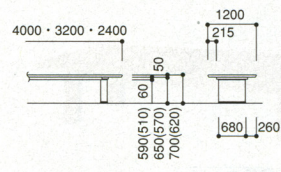

仕様

●芯材/パチクルボード
天板/レッドオーク突板・ウレタン塗装
天板木口/単材・ウレタン塗装
天板厚/50mm
脚部/レッドオーク突板
ウレタン塗装
アジャスター付

WTKP型・WTBP型