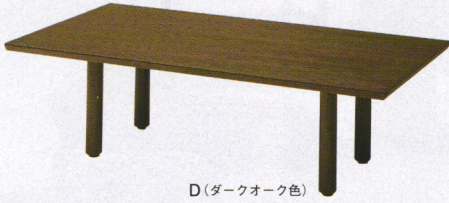

**38-0027-2**  
**WTK-2412TD7** ¥358,050(¥341,000)  
 W2400×D1200×H700mm

D (ダークオーク色)

**38-0023-1**  
**WTK-4012TR7** ¥727,650(¥693,000)  
 W4000×D1200×H700mm

R (ローズ色)

●サイズバリエーション

形状				
高さ		W4000×D1200mm	W3200×D1200mm	W2400×D1200mm
H700mm	ローズ色	<b>38-0023-1</b> WTK-4012TR7	<b>38-0025-1</b> WTK-3212TR7	<b>38-0027-1</b> WTK-2412TR7
	ダークオーク色	<b>38-0023-2</b> WTK-4012TD7	<b>38-0025-2</b> WTK-3212TD7	<b>38-0027-2</b> WTK-2412TD7
H620mm	ローズ色	<b>38-0024-1</b> WTK-4012TR6	<b>38-0026-1</b> WTK-3212TR6	<b>38-0028-1</b> WTK-2412TR6
	ダークオーク色	<b>38-0024-2</b> WTK-4012TD6	<b>38-0026-2</b> WTK-3212TD6	<b>38-0028-2</b> WTK-2412TD6
価格		¥727,650(¥693,000)	¥594,300(¥566,000)	¥358,050(¥341,000)

■関連商品

電話台・サービス台 ———— **エコ材料** **不要材料**

**38-0010-2** STW-750D ¥54,600(¥52,000)  
 W750×D450×H700mm  
**38-0009-2** STW-450D ¥48,405(¥46,100)  
 W450×D450×H700mm ●芯材/パーティクルボード  
 主材/レッドオーク突板 本体カラー/D (ダークオーク11)  
 ■電話台・サービス台 ▶▶ P635

**38-0033-2**  
**WTB-3212TD7** ¥632,100(¥602,000)  
 W3200×D1200×H700mm

D (ダークオーク色)

**38-0031-1**  
**WTB-4012TR7** ¥765,450(¥729,000)  
 W4000×D1200×H700mm

R (ローズ色)

●サイズバリエーション

形状				
高さ		W4000×D1200mm	W3200×D1200mm	W2400×D1200mm
H700mm	ローズ色	<b>38-0031-1</b> WTB-4012TR7	<b>38-0033-1</b> WTB-3212TR7	<b>38-0035-1</b> WTB-2412TR7
	ダークオーク色	<b>38-0031-2</b> WTB-4012TD7	<b>38-0033-2</b> WTB-3212TD7	<b>38-0035-2</b> WTB-2412TD7
H620mm	ローズ色	<b>38-0032-1</b> WTB-4012TR6	<b>38-0034-1</b> WTB-3212TR6	<b>38-0036-1</b> WTB-2412TR6
	ダークオーク色	<b>38-0032-2</b> WTB-4012TD6	<b>38-0034-2</b> WTB-3212TD6	<b>38-0036-2</b> WTB-2412TD6
価格		¥765,450(¥729,000)	¥632,100(¥602,000)	¥394,800(¥376,000)