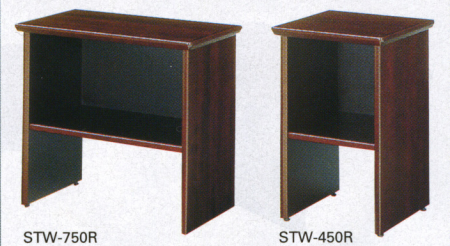

**38-0033-2**  
**WTB-3212TD7** ¥632,100(¥602,000)  
 W3200×D1200×H700mm

D (ダークオーク色)

**38-0031-1**  
**WTB-4012TR7** ¥765,450(¥729,000)  
 W4000×D1200×H700mm

R (ローズ色)

●サイズバリエーション

形状				
高さ		W4000×D1200mm	W3200×D1200mm	W2400×D1200mm
H700mm	ローズ色	<b>38-0031-1</b> WTB-4012TR7	<b>38-0033-1</b> WTB-3212TR7	<b>38-0035-1</b> WTB-2412TR7
	ダークオーク色	<b>38-0031-2</b> WTB-4012TD7	<b>38-0033-2</b> WTB-3212TD7	<b>38-0035-2</b> WTB-2412TD7
H620mm	ローズ色	<b>38-0032-1</b> WTB-4012TR6	<b>38-0034-1</b> WTB-3212TR6	<b>38-0036-1</b> WTB-2412TR6
	ダークオーク色	<b>38-0032-2</b> WTB-4012TD6	<b>38-0034-2</b> WTB-3212TD6	<b>38-0036-2</b> WTB-2412TD6
価格		¥765,450(¥729,000)	¥632,100(¥602,000)	¥394,800(¥376,000)

■関連商品

電話台・サービス台 ———— **エコ材料** **不要材料**

**38-0019-0** STW-750R ¥76,965(¥73,300)  
 W750×D450×H700mm  
**38-0020-0** STW-450R ¥60,270(¥57,400)  
 W450×D450×H700mm ●芯材/MDF・パーティクルボード  
 主材/パープルウッド(モラディーロ)突板合板 本体カラー/R (ローズ11)  
 ■電話台・サービス台 ▶▶ P635