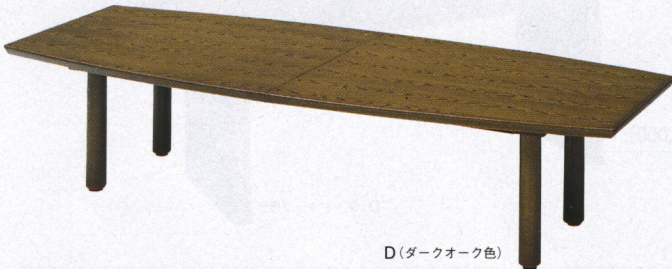

**38-0027-2**  
**WTK-2412TD7** ¥358,050(¥341,000)  
 W2400×D1200×H700mm

D (ダークオーク色)

**38-0023-1**  
**WTK-4012TR7** ¥727,650(¥693,000)  
 W4000×D1200×H700mm

R (ローズ色)

●サイズバリエーション

形状				
高さ		W4000×D1200mm	W3200×D1200mm	W2400×D1200mm
H700mm	ローズ色	<b>38-0023-1</b> WTK-4012TR7	<b>38-0025-1</b> WTK-3212TR7	<b>38-0027-1</b> WTK-2412TR7
	ダークオーク色	<b>38-0023-2</b> WTK-4012TD7	<b>38-0025-2</b> WTK-3212TD7	<b>38-0027-2</b> WTK-2412TD7
H620mm	ローズ色	<b>38-0024-1</b> WTK-4012TR6	<b>38-0026-1</b> WTK-3212TR6	<b>38-0028-1</b> WTK-2412TR6
	ダークオーク色	<b>38-0024-2</b> WTK-4012TD6	<b>38-0026-2</b> WTK-3212TD6	<b>38-0028-2</b> WTK-2412TD6
価格		¥727,650(¥693,000)	¥594,300(¥566,000)	¥358,050(¥341,000)

■関連商品

電話台・サービス台 ———— **エコ材料** **不要材料**

**38-0010-2** STW-750D ¥54,600(¥52,000)  
 W750×D450×H700mm  
**38-0009-2** STW-450D ¥48,405(¥46,100)  
 W450×D450×H700mm ●芯材/パーティクルボード  
 主材/レッドオーク突板 本体カラー/D (ダークオーク11)  
 ■電話台・サービス台 ▶▶ P635

**38-0033-2**  
**WTB-3212TD7** ¥632,100(¥602,000)  
 W3200×D1200×H700mm

D (ダークオーク色)

**38-0031-1**  
**WTB-4012TR7** ¥765,450(¥729,000)  
 W4000×D1200×H700mm

R (ローズ色)

●サイズバリエーション

形状				
高さ		W4000×D1200mm	W3200×D1200mm	W2400×D1200mm
H700mm	ローズ色	<b>38-0031-1</b> WTB-4012TR7	<b>38-0033-1</b> WTB-3212TR7	<b>38-0035-1</b> WTB-2412TR7
	ダークオーク色	<b>38-0031-2</b> WTB-4012TD7	<b>38-0033-2</b> WTB-3212TD7	<b>38-0035-2</b> WTB-2412TD7
H620mm	ローズ色	<b>38-0032-1</b> WTB-4012TR6	<b>38-0034-1</b> WTB-3212TR6	<b>38-0036-1</b> WTB-2412TR6
	ダークオーク色	<b>38-0032-2</b> WTB-4012TD6	<b>38-0034-2</b> WTB-3212TD6	<b>38-0036-2</b> WTB-2412TD6
価格		¥765,450(¥729,000)	¥632,100(¥602,000)	¥394,800(¥376,000)