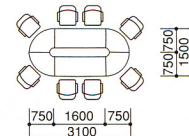

■ チェア：MC-750DFC-LC ㊦ P315

■ 2人用テーブル

38-0043-1 WTR-1660TD ¥135,450(¥129,000) ㊦

W1600×D600×H715mm

■ 1人用テーブル

38-0044-1 WTR-0860TD ¥85,260(¥81,200) ㊦

キャスター付

38-0045-1 WTR-0860TDC ¥87,990(¥83,800) ㊦

W800×D600×H715mm

■ Rコーナーテーブル

内側

38-0046-1 WTR-0760TD ¥164,850(¥157,000) ㊦

750R×H715mm

組合せ例

¥1,239,000(¥1,180,000)

¥930,300(¥886,000)