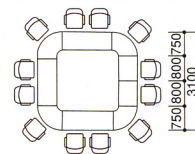

■ チェア：MC-750DFC-LC ㊦ P315

■ 2人用テーブル

38-0043-1 WTR-1660TD ¥135,450(¥129,000) ㊦

W1600×D600×H715mm

■ 1人用テーブル

38-0044-1 WTR-0860TD ¥85,260(¥81,200) ㊦

キャスター付

38-0045-1 WTR-0860TDC ¥87,990(¥83,800) ㊦

W800×D600×H715mm

■ Rコーナーテーブル

内側

38-0046-1 WTR-0760TD ¥164,850(¥157,000) ㊦

750R×H715mm

組合せ例

¥1,239,000(¥1,180,000)

¥930,300(¥886,000)

1人用テーブル(キャスター付)

天板コロビ止め(Rコーナー部)

天板カラー

D(ダークオーク11) -1

仕様

●芯材/パーティクルボード

天板/レッドオーク突板・ウレタン塗装

天板木口/レッドオーク無垢材・ウレタン塗装