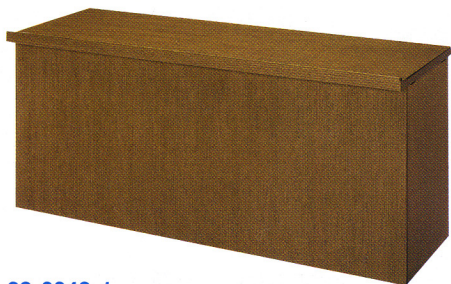

■ チェア：MC-750DFC-LC ㊦ P315

■ 2人用テーブル

38-0043-1 WTR-1660TD ¥135,450(¥129,000) ㊦

W1600×D600×H715mm

■ 1人用テーブル

38-0044-1 WTR-0860TD ¥85,260(¥81,200) ㊦

キャスター付

38-0045-1 WTR-0860TDC ¥87,990(¥83,800) ㊦

W800×D600×H715mm

■ Rコーナーテーブル

内側

38-0046-1 WTR-0760TD ¥164,850(¥157,000) ㊦

750R×H715mm

組合せ例

¥1,239,000(¥1,180,000)

¥930,300(¥886,000)

1人用テーブル(キャスター付)

天板コロビ止め(Rコーナー部)

天板カラー

D(ダークオーク11) -1

仕様

●芯材/パーティクルボード

天板/レッドオーク突板・ウレタン塗装

天板木口/レッドオーク無垢材・ウレタン塗装