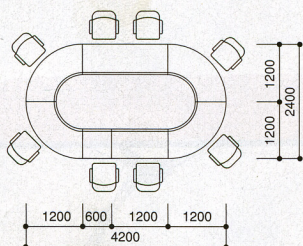

変化にフレキシブルに対応。

会議のスケールに合わせて、組み替え可能なラウンド型会議テーブル。形状はバリエーションを揃えていますので、あらゆるタイプの会議・ミーティングに対応します。

カラー

R (ローズ) -1

P (パールアルダー) -2

仕様

- 天板芯材/MDF、パーティクルボード
- 天板/メラミン化粧板
- 天板エッジ/木粉入り塩ビエッジ
- 厚み/天板40mm
- 幕板/25mm
- 脚/50×26角パイプ、クロムメッキ
- アジャスター付

■ 直線連結テーブル

20-0001-□ ATR-1806□ ¥159,915(¥152,300) 

W1800×D630×H700mm ■28.5kg

20-0002-□ ATR-1506□ ¥154,350(¥147,000) 

W1500×D630×H700mm ■23.0kg

20-0003-□ ATR-1206□ ¥121,275(¥115,500) 

W1200×D630×H700mm ■22.5kg

20-0004-□ ATR-0906□ ¥116,865(¥111,300) 

W900×D630×H700mm ■15.5kg

■ キャスター付テーブル

20-0005-□

ATR-0606C□

¥130,095(¥123,900) 

W600×D630×H700mm ■14.5kg

■ コーナー連結テーブル

20-0006-□

ATR-1212□

¥211,680(¥201,600) 

W1200R×D630×H700mm ■28.5kg

■ 連結脚

20-0007-□

ATR-JF□

¥29,820(¥28,400)