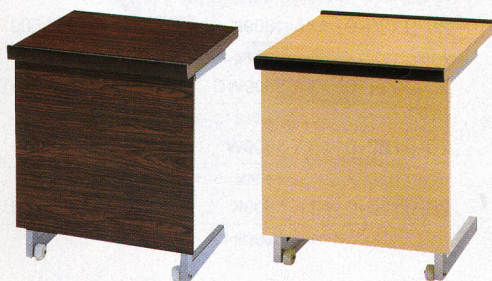

変化にフレキシブルに対応。

会議のスケールに合わせて、組み替え可能なラウンド型会議テーブル。形状はバリエーションを揃えていますので、あらゆるタイプの会議・ミーティングに対応します。

カラー

R (ローズ) -1

P (パールアルダー) -2

仕様

- 天板芯材/MDF、パーティクルボード
- 天板/メラミン化粧板
- 天板エッジ/木粉入り塩ビエッジ
- 厚み/天板40mm
- 幕板/25mm
- 脚/50×26角パイプ、クロムメッキ
- アジャスター付

■ 直線連結テーブル

20-0001-□ ATR-1806□ ¥159,915(¥152,300) 

W1800×D630×H700mm ■28.5kg

20-0002-□ ATR-1506□ ¥154,350(¥147,000) 

W1500×D630×H700mm ■23.0kg

20-0003-□ ATR-1206□ ¥121,275(¥115,500) 

W1200×D630×H700mm ■22.5kg

20-0004-□ ATR-0906□ ¥116,865(¥111,300) 

W900×D630×H700mm ■15.5kg

■ キャスター付テーブル

20-0005-□

ATR-0606C□

¥130,095(¥123,900) 

W600×D630×H700mm ■14.5kg

■ コーナー連結テーブル