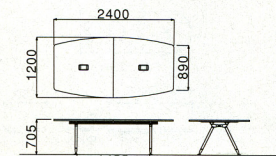

■ボート型

■タマゴ型

■角型

天板形状	天板サイズ(mm)	寸法W×D×H(mm)	商品コード	品番	価格
ボート型	3600	3600×1200×700	21-0166-□	AOA-3612B-□	¥560,700 (¥534,000)
	2400	2400×1200×700	21-0165-□	AOA-2412B-□	¥374,850 (¥357,000)
タマゴ型	3600	3600×1200×700	21-0168-□	AOA-3612E-□	¥559,650 (¥533,000)
	2400	2400×1200×700	21-0167-□	AOA-2412E-□	¥373,800 (¥356,000)
角型	3600	3600×1200×700	21-0170-□	AOA-3612K-□	¥558,600 (¥532,000)
	2400	2400×1200×700	21-0169-□	AOA-2412K-□	¥372,750 (¥355,000)

AOA-2412B

天板カラー

共通仕様

- ●天板芯材/MDF
- 天板/メラミン化粧板
- 脚/アルミダイキャスト、アルミ押し出し成型品
- ■コードホール、ケーブルダクト付