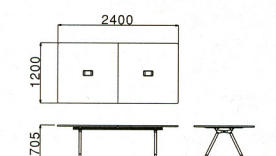

■ボート型

■タマゴ型

■角型

天板形状	天板サイズ(mm)	寸法W×D×H(mm)	商品コード	品番	価格
ボート型	3600	3600×1200×700	21-0166-□	AOA-3612B-□	¥560,700 (¥534,000)
	2400	2400×1200×700	21-0165-□	AOA-2412B-□	¥374,850 (¥357,000)
タマゴ型	3600	3600×1200×700	21-0168-□	AOA-3612E-□	¥559,650 (¥533,000)
	2400	2400×1200×700	21-0167-□	AOA-2412E-□	¥373,800 (¥356,000)
角型	3600	3600×1200×700	21-0170-□	AOA-3612K-□	¥558,600 (¥532,000)
	2400	2400×1200×700	21-0169-□	AOA-2412K-□	¥372,750 (¥355,000)

AOA-2412K

天板カラー

共通仕様

- ●天板芯材/MDF
- 天板/メラミン化粧板
- 脚/アルミダイキャスト、アルミ押し出し成型品
- ■コードホール、ケーブルダクト付