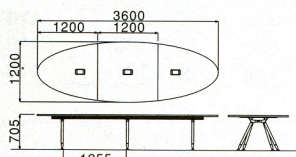

■ボート型

■タマゴ型

■角型

天板形状	天板サイズ(mm)	寸法W×D×H(mm)	商品コード	品番	価格
ボート型	3600	3600×1200×700	21-0166-□	AOA-3612B-□	¥560,700 (¥534,000)
	2400	2400×1200×700	21-0165-□	AOA-2412B-□	¥374,850 (¥357,000)
タマゴ型	3600	3600×1200×700	21-0168-□	AOA-3612E-□	¥559,650 (¥533,000)
	2400	2400×1200×700	21-0167-□	AOA-2412E-□	¥373,800 (¥356,000)
角型	3600	3600×1200×700	21-0170-□	AOA-3612K-□	¥558,600 (¥532,000)
	2400	2400×1200×700	21-0169-□	AOA-2412K-□	¥372,750 (¥355,000)

AOA-3612E

天板カラー

共通仕様

- ●天板芯材/MDF
- 天板/メラミン化粧板
- 脚/アルミダイキャスト、アルミ押し出し成型品
- ■コードホール、ケーブルダクト付