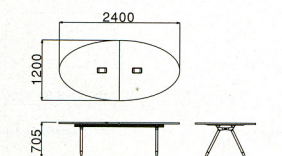

■ボート型

■タマゴ型

■角型

天板形状	天板サイズ(mm)	寸法W×D×H(mm)	商品コード	品番	価格
ボート型	3600	3600×1200×700	21-0166-□	AOA-3612B-□	¥560,700 (¥534,000)
	2400	2400×1200×700	21-0165-□	AOA-2412B-□	¥374,850 (¥357,000)
タマゴ型	3600	3600×1200×700	21-0168-□	AOA-3612E-□	¥559,650 (¥533,000)
	2400	2400×1200×700	21-0167-□	AOA-2412E-□	¥373,800 (¥356,000)
角型	3600	3600×1200×700	21-0170-□	AOA-3612K-□	¥558,600 (¥532,000)
	2400	2400×1200×700	21-0169-□	AOA-2412K-□	¥372,750 (¥355,000)

AOA-2412E

天板カラー

共通仕様

- ●天板芯材/MDF
- 天板/メラミン化粧板
- 脚/アルミダイキャスト、アルミ押し出し成型品
- ■コードホール、ケーブルダクト付