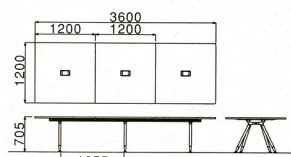

■ボート型

■タマゴ型

■角型

天板形状	天板サイズ(mm)	寸法W×D×H(mm)	商品コード	品番	価格
ボート型	3600	3600×1200×700	21-0166-□	AOA-3612B-□	¥560,700 (¥534,000)
	2400	2400×1200×700	21-0165-□	AOA-2412B-□	¥374,850 (¥357,000)
タマゴ型	3600	3600×1200×700	21-0168-□	AOA-3612E-□	¥559,650 (¥533,000)
	2400	2400×1200×700	21-0167-□	AOA-2412E-□	¥373,800 (¥356,000)
角型	3600	3600×1200×700	21-0170-□	AOA-3612K-□	¥558,600 (¥532,000)
	2400	2400×1200×700	21-0169-□	AOA-2412K-□	¥372,750 (¥355,000)

AOA-3612K

天板カラー

共通仕様

- ●天板芯材/MDF
- 天板/メラミン化粧板
- 脚/アルミダイキャスト、アルミ押し出し成型品
- ■コードホール、ケーブルダクト付