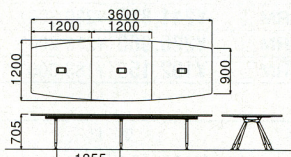

■ テーブル：AOA-3612B-P チェア：A771LV-K ▶ P263

■ボート型

AOA-3612B-P

AOA-2412B-W

■タマゴ型

AOA-2412E-P

■角型

AOA-2412K-W

天板形状	天板サイズ(mm)	寸法W×D×H(mm)	商品コード	品番	価格
ボート型	3600	3600×1200×700	21-0166-□	AOA-3612B-□	¥560,700 (¥534,000)
	2400	2400×1200×700	21-0165-□	AOA-2412B-□	¥374,850 (¥357,000)
タマゴ型	3600	3600×1200×700	21-0168-□	AOA-3612E-□	¥559,650 (¥533,000)
	2400	2400×1200×700	21-0167-□	AOA-2412E-□	¥373,800 (¥356,000)
角型	3600	3600×1200×700	21-0170-□	AOA-3612K-□	¥558,600 (¥532,000)
	2400	2400×1200×700	21-0169-□	AOA-2412K-□	¥372,750 (¥355,000)