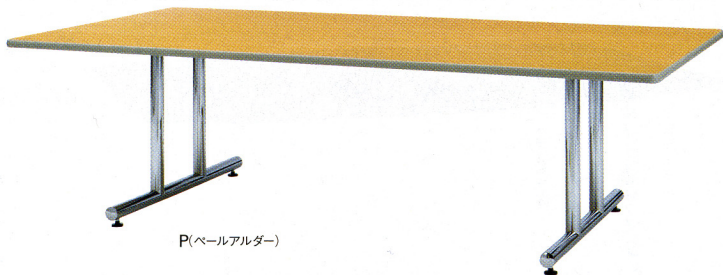

P(パールアルダー)

MTZE-2412KP ¥146,685(¥139,700)