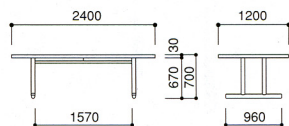

MTZE-2412R□