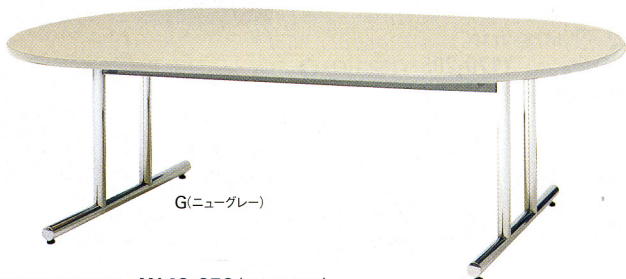

G(ニューグリー)

MTZE-2412RG ¥148,050(¥141,000)