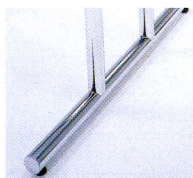

■ チェア : ECM-350CF-R >> P317

安定したスチール
メッキ脚

ワイドなD1200mmの天板
をしっかりとささえる2本の支
柱とL960mmのスチール脚

オレフィン系樹脂エッジ

天板カラー

G(ニューグリー) -1

P(パールアルダー) -2

仕様

- 天板芯材/パーティクルボード
- 天板・天板厚/抗菌性メラミン化粧板・30mm
- 天板エッジ/オレフィン系樹脂
- 脚支柱/φ50.8楕円パイプ、クロムメッキ
- 脚/φ50.8パイプ、クロムメッキ、アジャスター付

角型 (K)	両丸型 (R)
W2400×D1200×H700mm	W2400×D1200×H700mm
21-0031-□	21-0032-□
MTZE-2412K□	MTZE-2412R□
¥146,685(¥139,700)	¥148,050(¥141,000)