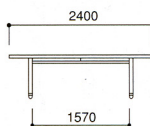

MTZE-2412K□