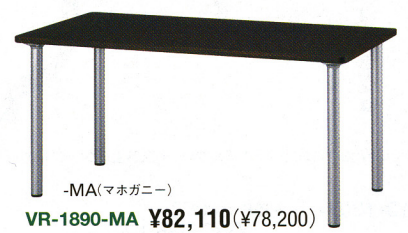

ミーティングテーブルVR型は、脚受にアルミダイキャストを使用した大変スマートなテーブルです。

VR-C型にはコードホールカバーを装備し、O A環境にも適したミーティングシーンまで幅広くご利用いただけます。天板カラーもホワイト、ニューグレイ、ペールアルダーにマホガニーを加え様々なオフィスにマッチします。

天板カラー

共通仕様

- 天板芯材/パーチクルボード
- 天板・天板厚/メラミン化粧板、27mm
- 天板エッジ/オレフィン系樹脂
- 脚受/アルミダイキャスト
- 脚部/φ50.8スチールパイプ、シルバー塗装

■ テーブル：VR-C1890-W チェア：MC-27ECF-B >> P319

■ 角型

-W(ホワイト)  
VR-1890-W ¥82,110(¥78,200)

-G(ニューグレイ)  
VR-C1890-G ¥84,210(¥80,200)

-MA(マホガニー)  
VR-1890-MA ¥82,110(¥78,200)

■ 両丸型

-P(ペールアルダー)  
VR-1890R-P ¥89,775(¥85,500)

●VR-C型(コードホール付)

タイプ	寸法W×D×Hmm	商品コード	品番	価格
角型	1800×900×700	10-2058-□	VR-C1890-□	¥84,210(¥80,200)
角型	1500×750×700	10-2059-□	VR-C1590-□	¥82,530(¥78,600)

●VR型

タイプ	寸法W×D×Hmm	商品コード	品番	価格
角型	1800×900×700	10-2060-□	VR-1890-□	¥82,110(¥78,200)
角型	1800×750×700	10-2061-□	VR-1875-□	¥82,005(¥78,100)
角型	1500×750×700	10-2062-□	VR-1575-□	¥80,325(¥76,500)
両丸型	1800×900×700	10-2063-□	VR-1890R-□	¥89,775(¥85,500)