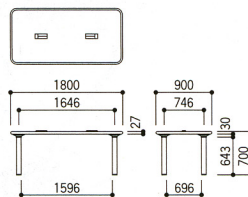

●VR-C型(コードホール付)

タイプ	寸法W×D×Hmm	商品コード	品番	価格
角型	1800×900×700	10-2058-□	VR-C1890-□	¥84,210(¥80,200)
角型	1500×750×700	10-2059-□	VR-C1590-□	¥82,530(¥78,600)

●VR型

タイプ	寸法W×D×Hmm	商品コード	品番	価格
角型	1800×900×700	10-2060-□	VR-1890-□	¥82,110(¥78,200)
角型	1800×750×700	10-2061-□	VR-1875-□	¥82,005(¥78,100)
角型	1500×750×700	10-2062-□	VR-1575-□	¥80,325(¥76,500)
両丸型	1800×900×700	10-2063-□	VR-1890R-□	¥89,775(¥85,500)

VR-1890・1875

VR-1517

VR-C1890

VR-C1590

VR-1890R

■ コードホール  
VR-C型には電源コンセントや情報コネクターを取り付けられるコードホールが付いています。

オプション

- ①アース付2口コンセント  
10-0002-0 ACE-2E ¥4,620(¥4,400)  
■コード長3m ■合計1500ワット
- ②LAN用中継コネクター  
10-0004-0 ACE-LA ¥3,255(¥3,100)  
■RJ45(カテゴリ5)モジュラージャック1口
- ③電話用中継コネクター  
10-0003-0 ACE-TE ¥3,255(¥3,100)  
■NTT仕様準拠モジュラージャック1口