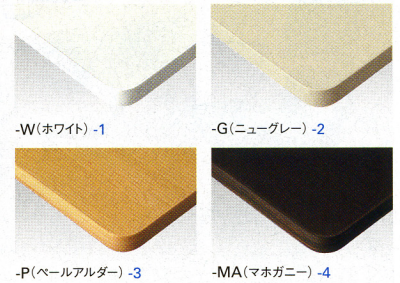

ミーティングテーブルVR型は、脚受にアルミダイキャストを使用した大変スマートなテーブルです。

VR-C型にはコードホールカバーを装備し、O A環境にも適したミーティングシーンまで幅広くご利用いただけます。天板カラーもホワイト、ニューグレイ、ペールアルダーにマホガニーを加え様々なオフィスにマッチします。

天板カラー

共通仕様

- 天板芯材/パーチクルボード
- 天板・天板厚/メラミン化粧板、27mm
- 天板エッジ/オレフィン系樹脂
- 脚受/アルミダイキャスト
- 脚部/φ50.8スチールパイプ、シルバー塗装

■ テーブル：VR-C1890-W チェア：MC-27ECF-B >> P319

■ 角型

-W(ホワイト)  
VR-1890-W ¥82,110(¥78,200)

-G(ニューグレイ)  
VR-C1890-G ¥84,210(¥80,200)

-MA(マホガニー)  
VR-1890-MA ¥82,110(¥78,200)

■ 両丸型

-P(ペールアルダー)  
VR-1890R-P ¥89,775(¥85,500)

●VR-C型(コードホール付)

タイプ	寸法W×D×Hmm	商品コード	品番	価格
角型	1800×900×700	10-2058-□	VR-C1890-□	¥84,210(¥80,200)
角型	1500×750×700	10-2059-□	VR-C1590-□	¥82,530(¥78,600)

●VR型

タイプ	寸法W×D×Hmm	商品コード	品番	価格
角型	1800×900×700	10-2060-□	VR-1890-□	¥82,110(¥78,200)
角型	1800×750×700	10-2061-□	VR-1875-□	¥82,005(¥78,100)
角型	1500×750×700	10-2062-□	VR-1575-□	¥80,325(¥76,500)
両丸型	1800×900×700	10-2063-□	VR-1890R-□	¥89,775(¥85,500)