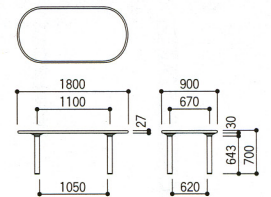

●VR-C型(コードホール付)

タイプ	寸法W×D×Hmm	商品コード	品番	価格
角型	1800×900×700	10-2058-□	VR-C1890-□	¥84,210(¥80,200)
角型	1500×750×700	10-2059-□	VR-C1590-□	¥82,530(¥78,600)

●VR型

タイプ	寸法W×D×Hmm	商品コード	品番	価格
角型	1800×900×700	10-2060-□	VR-1890-□	¥82,110(¥78,200)
角型	1800×750×700	10-2061-□	VR-1875-□	¥82,005(¥78,100)
角型	1500×750×700	10-2062-□	VR-1575-□	¥80,325(¥76,500)
両丸型	1800×900×700	10-2063-□	VR-1890R-□	¥89,775(¥85,500)

VR-1890・1875

VR-1517

VR-C1890

VR-C1590

VR-1890R

■ コードホール  
VR-C型には電源コンセントや情報コネクターを取り付けられるコードホールが付いています。

オプション

- ①アース付2口コンセント  
10-0002-0 ACE-2E ¥4,620(¥4,400)  
■コード長3m ■合計1500ワット
- ②LAN用中継コネクター  
10-0004-0 ACE-LA ¥3,255(¥3,100)  
■RJ45(カテゴリ5)モジュラージャック1口
- ③電話用中継コネクター  
10-0003-0 ACE-TE ¥3,255(¥3,100)  
■NTT仕様準拠モジュラージャック1口