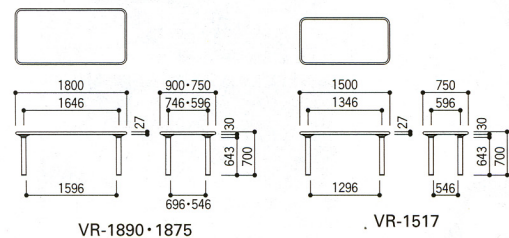

■ テーブル：VR-C1890-W チェア：MC-27ECF-B >> P319

■ 角型

-W(ホワイト)  
VR-1890-W ¥82,110(¥78,200)

-G(ニューグレイ)  
VR-C1890-G ¥84,210(¥80,200)

-MA(マホガニー)  
VR-1890-MA ¥82,110(¥78,200)

■ 両丸型

-P(ペールアルダー)  
VR-1890R-P ¥89,775(¥85,500)

●VR-C型(コードホール付)

タイプ	寸法W×D×Hmm	商品コード	品番	価格
角型	1800×900×700	10-2058-□	VR-C1890-□	¥84,210(¥80,200)
角型	1500×750×700	10-2059-□	VR-C1590-□	¥82,530(¥78,600)

●VR型

タイプ	寸法W×D×Hmm	商品コード	品番	価格
角型	1800×900×700	10-2060-□	VR-1890-□	¥82,110(¥78,200)
角型	1800×750×700	10-2061-□	VR-1875-□	¥82,005(¥78,100)
角型	1500×750×700	10-2062-□	VR-1575-□	¥80,325(¥76,500)
両丸型	1800×900×700	10-2063-□	VR-1890R-□	¥89,775(¥85,500)

VR-1890・1875

VR-1517

VR-C1890

VR-C1590

VR-1890R

■ コードホール  
VR-C型には電源コンセントや情報コネクターを取り付けられるコードホールが付いています。

オプション

- ①アース付2口コンセント  
10-0002-0 ACE-2E ¥4,620(¥4,400)  
■コード長3m ■合計1500ワット
- ②LAN用中継コネクター  
10-0004-0 ACE-LA ¥3,255(¥3,100)  
■RJ45(カテゴリ5)モジュラージャック1口
- ③電話用中継コネクター  
10-0003-0 ACE-TE ¥3,255(¥3,100)  
■NTT仕様準拠モジュラージャック1口