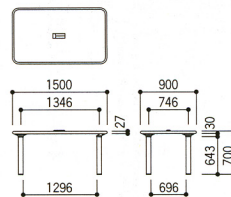

●VR-C型(コードホール付)

タイプ	寸法W×D×Hmm	商品コード	品番	価格
角型	1800×900×700	10-2058-□	VR-C1890-□	¥84,210(¥80,200)
角型	1500×750×700	10-2059-□	VR-C1590-□	¥82,530(¥78,600)

●VR型

タイプ	寸法W×D×Hmm	商品コード	品番	価格
角型	1800×900×700	10-2060-□	VR-1890-□	¥82,110(¥78,200)
角型	1800×750×700	10-2061-□	VR-1875-□	¥82,005(¥78,100)
角型	1500×750×700	10-2062-□	VR-1575-□	¥80,325(¥76,500)
両丸型	1800×900×700	10-2063-□	VR-1890R-□	¥89,775(¥85,500)

VR-1890・1875

VR-1517

VR-C1890

VR-C1590

VR-1890R

■ コードホール  
VR-C型には電源コンセントや情報コネクターを取り付けられるコードホールが付いています。

オプション

- ①アース付2口コンセント  
10-0002-0 ACE-2E ¥4,620(¥4,400)  
■コード長3m ■合計1500ワット
- ②LAN用中継コネクター  
10-0004-0 ACE-LA ¥3,255(¥3,100)  
■RJ45(カテゴリ5)モジュラージャック1口
- ③電話用中継コネクター  
10-0003-0 ACE-TE ¥3,255(¥3,100)  
■NTT仕様準拠モジュラージャック1口