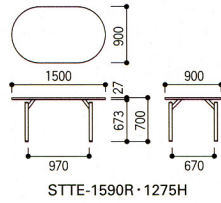

STTE-1275-G
¥65,730(¥62,600)

STTE-0909-G
¥60,585(¥57,700)

STTE-1575-P2
¥75,180(¥71,600)

■ 両丸型

STTE-1590R-P2
¥76,860(¥73,200)

■ 片丸型

STTE-1575H-P2
¥76,020(¥72,400)

■ 丸型

STTE-0909R-P2
¥59,850(¥57,000)

●H700mm

| | 角型 | | | | | |
|---------|----------------------|----------------------|----------------------|----------------------|----------------------|----------------------|
| 寸法W×Dmm | 1800×900 | 1500×900 | 1500×750 | 1200×750 | 1200×600 | 900×900 |
| 商品コード | 10-1314-□ | 10-1315-□ | 10-1316-□ | 10-1317-□ | 10-1318-□ | 10-1319-□ |
| 品番 | STTE-1890-□ | STTE-1590-□ | STTE-1575-□ | STTE-1275-□ | STTE-1260-□ | STTE-0909-□ |
| 価格 | ¥96,915 (¥92,300) | ¥78,540 (¥74,800) | ¥75,180 (¥71,600) | ¥65,730 (¥62,900) | ¥58,695 (¥55,900) | ¥60,585 (¥57,700) |
| | 両丸型 | 丸型 | | 片丸型 | | |
| 寸法W×Dmm | 1500×900 | φ1200 | φ900 | 1500×750 | 1200×750 | |
| 商品コード | 10-1320-□ | 10-1602-□ | 10-1321-□ | 10-1322-□ | 10-1323-□ | |
| 品番 | STTE-1590R-□ | STTE-1212R-□ | STTE-0909R-□ | STTE-1575H-□ | STTE-1275H-□ | |
| 価格 | ¥76,860 (¥73,200) | ¥96,810 (¥92,200) | ¥59,850 (¥57,000) | ¥76,020 (¥72,400) | ¥66,255 (¥63,100) | |

ワンタッチテーブル

NOT-1890

脚の取り付け、取りはずしが半回転で簡単にでき、持ち運びがスムーズにできます。

脚の取り付け、取りはずしがワンタッチでできます。

44-0320-0 NOT-1275
¥64,260(¥61,200)

W1200×D750×H700mm

44-0321-0 NOT-1575
¥66,675(¥63,500)

W1500×D750×H700mm

44-0322-0 NOT-1890
¥67,725(¥64,500)

W1800×D900×H700mm

共通仕様

- 天板芯材/パーティクルボード
- 天板・天板厚/メラミン化粧板・21mm
- 天板エッジ/ソフトエッジ巻
- 脚部/φ60.5丸パイプ・クロームメッキ仕上げアジャスター付