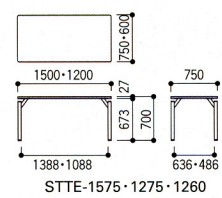

天板カラーはデスクとマッチしたP色・G色の2色展開。オフィスエリアでの打合せから、リフレッシュコーナーのカフェテーブル用にと、幅広くご利用いただけます。

天板カラー

共通仕様

- 天板芯材/パーティクルボード
- 天板・天板厚/メラミン化粧板・27mm
- 天板エッジ/オレフィン系樹脂
- 脚部/φ50.8スチールパイプ、シルバーマタリック塗装アジャスター付

■ 角型

STTE-1590-G
¥78,540(¥74,800)

STTE-1275-G
¥65,730(¥62,600)

STTE-0909-G
¥60,585(¥57,700)

STTE-1575-P2
¥75,180(¥71,600)

■ 両丸型

STTE-1590R-P2
¥76,860(¥73,200)

■ 片丸型

STTE-1575H-P2
¥76,020(¥72,400)

■ 丸型

STTE-0909R-P2
¥59,850(¥57,000)

●H700mm

| | 角型 | | | | | |
|---------|----------------------|----------------------|----------------------|----------------------|----------------------|----------------------|
| 寸法W×Dmm | 1800×900 | 1500×900 | 1500×750 | 1200×750 | 1200×600 | 900×900 |
| 商品コード | 10-1314-□ | 10-1315-□ | 10-1316-□ | 10-1317-□ | 10-1318-□ | 10-1319-□ |
| 品番 | STTE-1890-□ | STTE-1590-□ | STTE-1575-□ | STTE-1275-□ | STTE-1260-□ | STTE-0909-□ |
| 価格 | ¥96,915 (¥92,300) | ¥78,540 (¥74,800) | ¥75,180 (¥71,600) | ¥65,730 (¥62,900) | ¥58,695 (¥55,900) | ¥60,585 (¥57,700) |
| | 両丸型 | 丸型 | | 片丸型 | | |
| 寸法W×Dmm | 1500×900 | φ1200 | φ900 | 1500×750 | 1200×750 | |
| 商品コード | 10-1320-□ | 10-1602-□ | 10-1321-□ | 10-1322-□ | 10-1323-□ | |
| 品番 | STTE-1590R-□ | STTE-1212R-□ | STTE-0909R-□ | STTE-1575H-□ | STTE-1275H-□ | |
| 価格 | ¥76,860 (¥73,200) | ¥96,810 (¥92,200) | ¥59,850 (¥57,000) | ¥76,020 (¥72,400) | ¥66,255 (¥63,100) | |

ワンタッチテーブル

NOT-1890

脚の取り付け、取りはずしが半回転で簡単にでき、持ち運びがスムーズにできます。

脚の取り付け、取りはずしがワンタッチでできます。

44-0320-0 NOT-1275
¥64,260(¥61,200)

W1200×D750×H700mm

44-0321-0 NOT-1575
¥66,675(¥63,500)

W1500×D750×H700mm