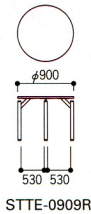

STTE-1275-G
¥65,730(¥62,600)

STTE-0909-G
¥60,585(¥57,700)

STTE-1575-P2
¥75,180(¥71,600)

■ 両丸型

STTE-1590R-P2
¥76,860(¥73,200)

■ 片丸型

STTE-1575H-P2
¥76,020(¥72,400)

■ 丸型

STTE-0909R-P2
¥59,850(¥57,000)

●H700mm

| | 角型 | | | | | |
|---------|----------------------|----------------------|----------------------|----------------------|----------------------|----------------------|
| 寸法W×Dmm | 1800×900 | 1500×900 | 1500×750 | 1200×750 | 1200×600 | 900×900 |
| 商品コード | 10-1314-□ | 10-1315-□ | 10-1316-□ | 10-1317-□ | 10-1318-□ | 10-1319-□ |
| 品番 | STTE-1890-□ | STTE-1590-□ | STTE-1575-□ | STTE-1275-□ | STTE-1260-□ | STTE-0909-□ |
| 価格 | ¥96,915 (¥92,300) | ¥78,540 (¥74,800) | ¥75,180 (¥71,600) | ¥65,730 (¥62,900) | ¥58,695 (¥55,900) | ¥60,585 (¥57,700) |
| | 両丸型 | 丸型 | | 片丸型 | | |
| 寸法W×Dmm | 1500×900 | φ1200 | φ900 | 1500×750 | 1200×750 | |
| 商品コード | 10-1320-□ | 10-1602-□ | 10-1321-□ | 10-1322-□ | 10-1323-□ | |
| 品番 | STTE-1590R-□ | STTE-1212R-□ | STTE-0909R-□ | STTE-1575H-□ | STTE-1275H-□ | |
| 価格 | ¥76,860 (¥73,200) | ¥96,810 (¥92,200) | ¥59,850 (¥57,000) | ¥76,020 (¥72,400) | ¥66,255 (¥63,100) | |

ワンタッチテーブル

NOT-1890

脚の取り付け、取りはずしが半回転で簡単にでき、持ち運びがスムーズにできます。

脚の取り付け、取りはずしがワンタッチでできます。

44-0320-0 NOT-1275
¥64,260(¥61,200)

W1200×D750×H700mm

44-0321-0 NOT-1575
¥66,675(¥63,500)

W1500×D750×H700mm

44-0322-0 NOT-1890
¥67,725(¥64,500)

W1800×D900×H700mm

共通仕様

- 天板芯材/パーティクルボード
- 天板・天板厚/メラミン化粧板・21mm
- 天板エッジ/ソフトエッジ巻
- 脚部/φ60.5丸パイプ・クロームメッキ仕上げアジャスター付