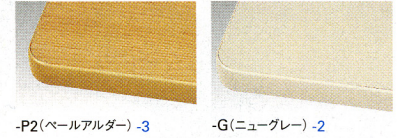

天板カラーはデスクとマッチしたP色・G色の2色展開。オフィスエリアでの打合せから、リフレッシュコーナーのカフェテーブル用にと、幅広くご利用いただけます。

天板カラー

共通仕様

- 天板芯材/パーティクルボード
- 天板・天板厚/メラミン化粧板・27mm
- 天板エッジ/オレフィン系樹脂
- 脚部/φ50.8スチールパイプ、シルバーマタリック塗装アジャスター付

■ 角型

STTE-1590-G
¥78,540(¥74,800)

STTE-1275-G
¥65,730(¥62,600)

STTE-0909-G
¥60,585(¥57,700)

STTE-1575-P2
¥75,180(¥71,600)

■ 両丸型

STTE-1590R-P2
¥76,860(¥73,200)

■ 片丸型

STTE-1575H-P2
¥76,020(¥72,400)

■ 丸型

STTE-0909R-P2
¥59,850(¥57,000)

●H700mm

| | 角型 | | | | | |
|---------|----------------------|----------------------|----------------------|----------------------|----------------------|----------------------|
| 寸法W×Dmm | 1800×900 | 1500×900 | 1500×750 | 1200×750 | 1200×600 | 900×900 |
| 商品コード | 10-1314-□ | 10-1315-□ | 10-1316-□ | 10-1317-□ | 10-1318-□ | 10-1319-□ |
| 品番 | STTE-1890-□ | STTE-1590-□ | STTE-1575-□ | STTE-1275-□ | STTE-1260-□ | STTE-0909-□ |
| 価格 | ¥96,915 (¥92,300) | ¥78,540 (¥74,800) | ¥75,180 (¥71,600) | ¥65,730 (¥62,900) | ¥58,695 (¥55,900) | ¥60,585 (¥57,700) |
| | 両丸型 | 丸型 | | 片丸型 | | |
| 寸法W×Dmm | 1500×900 | φ1200 | φ900 | 1500×750 | 1200×750 | |
| 商品コード | 10-1320-□ | 10-1602-□ | 10-1321-□ | 10-1322-□ | 10-1323-□ | |
| 品番 | STTE-1590R-□ | STTE-1212R-□ | STTE-0909R-□ | STTE-1575H-□ | STTE-1275H-□ | |
| 価格 | ¥76,860 (¥73,200) | ¥96,810 (¥92,200) | ¥59,850 (¥57,000) | ¥76,020 (¥72,400) | ¥66,255 (¥63,100) | |