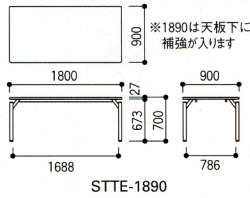

天板カラーはデスクとマッチしたP色・G色の2色展開。オフィスエリアでの打合せから、リフレッシュコーナーのカフェテーブル用にと、幅広くご利用いただけます。

天板カラー

共通仕様

- 天板芯材/パーティクルボード
- 天板・天板厚/メラミン化粧板・27mm
- 天板エッジ/オレフィン系樹脂
- 脚部/φ50.8スチールパイプ、シルバーマタリック塗装アジャスター付

■ 角型

STTE-1590-G
¥78,540(¥74,800)

STTE-1275-G
¥65,730(¥62,600)

STTE-0909-G
¥60,585(¥57,700)

STTE-1575-P2
¥75,180(¥71,600)

■ 両丸型

STTE-1590R-P2
¥76,860(¥73,200)

■ 片丸型

STTE-1575H-P2
¥76,020(¥72,400)

■ 丸型

STTE-0909R-P2
¥59,850(¥57,000)

●H700mm

| | 角型 | | | | | |
|---------|----------------------|----------------------|----------------------|----------------------|----------------------|----------------------|
| 寸法W×Dmm | 1800×900 | 1500×900 | 1500×750 | 1200×750 | 1200×600 | 900×900 |
| 商品コード | 10-1314-□ | 10-1315-□ | 10-1316-□ | 10-1317-□ | 10-1318-□ | 10-1319-□ |
| 品番 | STTE-1890-□ | STTE-1590-□ | STTE-1575-□ | STTE-1275-□ | STTE-1260-□ | STTE-0909-□ |
| 価格 | ¥96,915 (¥92,300) | ¥78,540 (¥74,800) | ¥75,180 (¥71,600) | ¥65,730 (¥62,900) | ¥58,695 (¥55,900) | ¥60,585 (¥57,700) |
| | 両丸型 | 丸型 | | 片丸型 | | |
| 寸法W×Dmm | 1500×900 | φ1200 | φ900 | 1500×750 | 1200×750 | |
| 商品コード | 10-1320-□ | 10-1602-□ | 10-1321-□ | 10-1322-□ | 10-1323-□ | |
| 品番 | STTE-1590R-□ | STTE-1212R-□ | STTE-0909R-□ | STTE-1575H-□ | STTE-1275H-□ | |
| 価格 | ¥76,860 (¥73,200) | ¥96,810 (¥92,200) | ¥59,850 (¥57,000) | ¥76,020 (¥72,400) | ¥66,255 (¥63,100) | |

ワンタッチテーブル

NOT-1890

脚の取り付け、取りはずしが半回転で簡単にでき、持ち運びがスムーズにできます。

脚の取り付け、取りはずしがワンタッチでできます。

44-0320-0 NOT-1275
¥64,260(¥61,200)

W1200×D750×H700mm

44-0321-0 NOT-1575
¥66,675(¥63,500)

W1500×D750×H700mm