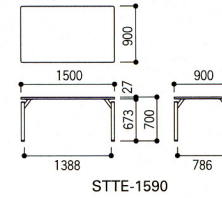

天板カラーはデスクとマッチしたP色・G色の2色展開。オフィスエリアでの打合せから、リフレッシュコーナーのカフェテーブル用にと、幅広くご利用いただけます。

天板カラー

共通仕様

- 天板芯材/パーティクルボード
- 天板・天板厚/メラミン化粧板・27mm
- 天板エッジ/オレフィン系樹脂
- 脚部/φ50.8スチールパイプ、シルバーマタリック塗装アジャスター付

■ 角型

STTE-1590-G
¥78,540(¥74,800)

STTE-1275-G
¥65,730(¥62,600)

STTE-0909-G
¥60,585(¥57,700)

STTE-1575-P2
¥75,180(¥71,600)

■ 両丸型

STTE-1590R-P2
¥76,860(¥73,200)

■ 片丸型

STTE-1575H-P2
¥76,020(¥72,400)

■ 丸型

STTE-0909R-P2
¥59,850(¥57,000)

●H700mm

| | 角型 | | | | | |
|---------|----------------------|----------------------|----------------------|----------------------|----------------------|----------------------|
| 寸法W×Dmm | 1800×900 | 1500×900 | 1500×750 | 1200×750 | 1200×600 | 900×900 |
| 商品コード | 10-1314-□ | 10-1315-□ | 10-1316-□ | 10-1317-□ | 10-1318-□ | 10-1319-□ |
| 品番 | STTE-1890-□ | STTE-1590-□ | STTE-1575-□ | STTE-1275-□ | STTE-1260-□ | STTE-0909-□ |
| 価格 | ¥96,915 (¥92,300) | ¥78,540 (¥74,800) | ¥75,180 (¥71,600) | ¥65,730 (¥62,900) | ¥58,695 (¥55,900) | ¥60,585 (¥57,700) |
| | 両丸型 | 丸型 | | 片丸型 | | |
| 寸法W×Dmm | 1500×900 | φ1200 | φ900 | 1500×750 | 1200×750 | |
| 商品コード | 10-1320-□ | 10-1602-□ | 10-1321-□ | 10-1322-□ | 10-1323-□ | |
| 品番 | STTE-1590R-□ | STTE-1212R-□ | STTE-0909R-□ | STTE-1575H-□ | STTE-1275H-□ | |
| 価格 | ¥76,860 (¥73,200) | ¥96,810 (¥92,200) | ¥59,850 (¥57,000) | ¥76,020 (¥72,400) | ¥66,255 (¥63,100) | |

ワンタッチテーブル

NOT-1890

脚の取り付け、取りはずしが半回転で簡単にでき、持ち運びがスムーズにできます。

脚の取り付け、取りはずしがワンタッチでできます。

44-0320-0 NOT-1275
¥64,260(¥61,200)

W1200×D750×H700mm

44-0321-0 NOT-1575
¥66,675(¥63,500)

W1500×D750×H700mm