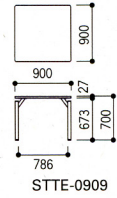

天板カラーはデスクとマッチしたP色・G色の2色展開。オフィスエリアでの打合せから、リフレッシュコーナーのカフェテーブル用にと、幅広くご利用いただけます。

天板カラー

共通仕様

- 天板芯材/パーティクルボード
- 天板・天板厚/メラミン化粧板・27mm
- 天板エッジ/オレフィン系樹脂
- 脚部/φ50.8スチールパイプ、シルバーマタリック塗装アジャスター付

■ 角型

STTE-1590-G
¥78,540(¥74,800)

STTE-1275-G
¥65,730(¥62,600)

STTE-0909-G
¥60,585(¥57,700)

STTE-1575-P2
¥75,180(¥71,600)

■ 両丸型

STTE-1590R-P2
¥76,860(¥73,200)

■ 片丸型

STTE-1575H-P2
¥76,020(¥72,400)

■ 丸型

STTE-0909R-P2
¥59,850(¥57,000)

●H700mm

| | 角型 | | | | | |
|---------|----------------------|----------------------|----------------------|----------------------|----------------------|----------------------|
| 寸法W×Dmm | 1800×900 | 1500×900 | 1500×750 | 1200×750 | 1200×600 | 900×900 |
| 商品コード | 10-1314-□ | 10-1315-□ | 10-1316-□ | 10-1317-□ | 10-1318-□ | 10-1319-□ |
| 品番 | STTE-1890-□ | STTE-1590-□ | STTE-1575-□ | STTE-1275-□ | STTE-1260-□ | STTE-0909-□ |
| 価格 | ¥96,915 (¥92,300) | ¥78,540 (¥74,800) | ¥75,180 (¥71,600) | ¥65,730 (¥62,900) | ¥58,695 (¥55,900) | ¥60,585 (¥57,700) |
| | 両丸型 | 丸型 | | 片丸型 | | |
| 寸法W×Dmm | 1500×900 | φ1200 | φ900 | 1500×750 | 1200×750 | |
| 商品コード | 10-1320-□ | 10-1602-□ | 10-1321-□ | 10-1322-□ | 10-1323-□ | |
| 品番 | STTE-1590R-□ | STTE-1212R-□ | STTE-0909R-□ | STTE-1575H-□ | STTE-1275H-□ | |
| 価格 | ¥76,860 (¥73,200) | ¥96,810 (¥92,200) | ¥59,850 (¥57,000) | ¥76,020 (¥72,400) | ¥66,255 (¥63,100) | |

ワンタッチテーブル

NOT-1890

脚の取り付け、取りはずしが半回転で簡単にでき、持ち運びがスムーズにできます。

脚の取り付け、取りはずしがワンタッチでできます。

44-0320-0 NOT-1275
¥64,260(¥61,200)

W1200×D750×H700mm

44-0321-0 NOT-1575
¥66,675(¥63,500)

W1500×D750×H700mm