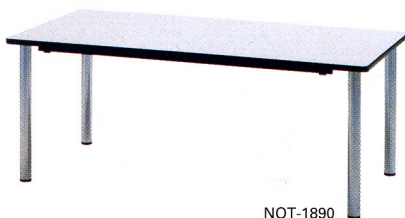

天板カラーはデスクとマッチしたP色・G色の2色展開。オフィスエリアでの打合せから、リフレッシュコーナーのカフェテーブル用にと、幅広くご利用いただけます。

天板カラー

共通仕様

- 天板芯材/パーティクルボード
- 天板・天板厚/メラミン化粧板・27mm
- 天板エッジ/オレフィン系樹脂
- 脚部/φ50.8スチールパイプ、シルバーマタリック塗装アジャスター付

■ 角型

STTE-1590-G
¥78,540(¥74,800)

STTE-1275-G
¥65,730(¥62,600)

STTE-0909-G
¥60,585(¥57,700)

STTE-1575-P2
¥75,180(¥71,600)

■ 両丸型

STTE-1590R-P2
¥76,860(¥73,200)

■ 片丸型

STTE-1575H-P2
¥76,020(¥72,400)

■ 丸型

STTE-0909R-P2
¥59,850(¥57,000)

●H700mm

| | 角型 | | | | | |
|---------|----------------------|----------------------|----------------------|----------------------|----------------------|----------------------|
| 寸法W×Dmm | 1800×900 | 1500×900 | 1500×750 | 1200×750 | 1200×600 | 900×900 |
| 商品コード | 10-1314-□ | 10-1315-□ | 10-1316-□ | 10-1317-□ | 10-1318-□ | 10-1319-□ |
| 品番 | STTE-1890-□ | STTE-1590-□ | STTE-1575-□ | STTE-1275-□ | STTE-1260-□ | STTE-0909-□ |
| 価格 | ¥96,915 (¥92,300) | ¥78,540 (¥74,800) | ¥75,180 (¥71,600) | ¥65,730 (¥62,900) | ¥58,695 (¥55,900) | ¥60,585 (¥57,700) |
| | 両丸型 | 丸型 | | 片丸型 | | |
| 寸法W×Dmm | 1500×900 | φ1200 | φ900 | 1500×750 | 1200×750 | |
| 商品コード | 10-1320-□ | 10-1602-□ | 10-1321-□ | 10-1322-□ | 10-1323-□ | |
| 品番 | STTE-1590R-□ | STTE-1212R-□ | STTE-0909R-□ | STTE-1575H-□ | STTE-1275H-□ | |
| 価格 | ¥76,860 (¥73,200) | ¥96,810 (¥92,200) | ¥59,850 (¥57,000) | ¥76,020 (¥72,400) | ¥66,255 (¥63,100) | |

ワンタッチテーブル

NOT-1890

脚の取り付け、取りはずしが半回転で簡単にでき、持ち運びがスムーズにできます。

脚の取り付け、取りはずしがワンタッチでできます。

44-0320-0 NOT-1275
¥64,260(¥61,200)

W1200×D750×H700mm

44-0321-0 NOT-1575
¥66,675(¥63,500)

W1500×D750×H700mm