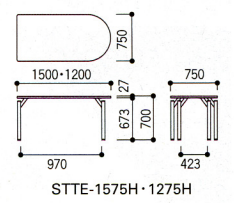

STTE-1275-G
¥65,730(¥62,600)

STTE-0909-G
¥60,585(¥57,700)

STTE-1575-P2
¥75,180(¥71,600)

■ 両丸型

STTE-1590R-P2
¥76,860(¥73,200)

■ 片丸型

STTE-1575H-P2
¥76,020(¥72,400)

■ 丸型

STTE-0909R-P2
¥59,850(¥57,000)

●H700mm

| | 角型 | | | | | |
|---------|----------------------|----------------------|----------------------|----------------------|----------------------|----------------------|
| 寸法W×Dmm | 1800×900 | 1500×900 | 1500×750 | 1200×750 | 1200×600 | 900×900 |
| 商品コード | 10-1314-□ | 10-1315-□ | 10-1316-□ | 10-1317-□ | 10-1318-□ | 10-1319-□ |
| 品番 | STTE-1890-□ | STTE-1590-□ | STTE-1575-□ | STTE-1275-□ | STTE-1260-□ | STTE-0909-□ |
| 価格 | ¥96,915 (¥92,300) | ¥78,540 (¥74,800) | ¥75,180 (¥71,600) | ¥65,730 (¥62,900) | ¥58,695 (¥55,900) | ¥60,585 (¥57,700) |
| | 両丸型 | 丸型 | | 片丸型 | | |
| 寸法W×Dmm | 1500×900 | φ1200 | φ900 | 1500×750 | 1200×750 | |
| 商品コード | 10-1320-□ | 10-1602-□ | 10-1321-□ | 10-1322-□ | 10-1323-□ | |
| 品番 | STTE-1590R-□ | STTE-1212R-□ | STTE-0909R-□ | STTE-1575H-□ | STTE-1275H-□ | |
| 価格 | ¥76,860 (¥73,200) | ¥96,810 (¥92,200) | ¥59,850 (¥57,000) | ¥76,020 (¥72,400) | ¥66,255 (¥63,100) | |

ワンタッチテーブル

NOT-1890

脚の取り付け、取りはずしが半回転で簡単にでき、持ち運びがスムーズにできます。

脚の取り付け、取りはずしがワンタッチでできます。

44-0320-0 NOT-1275
¥64,260(¥61,200)

W1200×D750×H700mm

44-0321-0 NOT-1575
¥66,675(¥63,500)

W1500×D750×H700mm

44-0322-0 NOT-1890
¥67,725(¥64,500)

W1800×D900×H700mm

共通仕様

- 天板芯材/パーティクルボード
- 天板・天板厚/メラミン化粧板・21mm
- 天板エッジ/ソフトエッジ巻
- 脚部/φ60.5丸パイプ・クロームメッキ仕上げアジャスター付