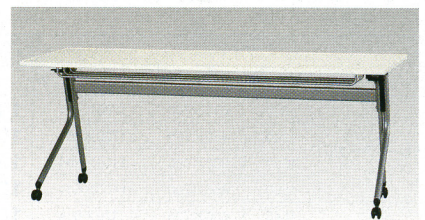

厚さ22mmの天板と楕円パイプ脚との組合せにて、シャープでスタイリッシュなデザインのSTR型平行スタッキングテーブル。カラーもホワイト、ニュージェー、パールアルダーに加えてマホガニーを新設定しました。様々なミーティングシーンに豊富なバリエーション・カラーよりお選び頂けます。

■ テーブル：STR-1860-W チェア：MC-25ECF-NB >> P319

■ 天板ハネ上げ式

天板下左右2ヶ所の一方レバー操作だけで天板をハネ上げて、簡単に折りたたむことができます。

■ スタッキングピッチ

97mmピッチにて効果的に収納できます。

天板カラー

共通仕様

- 芯材 / パーチクルボード
- 天板・天板厚 / メラミン化粧板・22mm
- 天板エッジ / オレフィン系樹脂
- 脚 / 楕円・丸パイプ、粉体塗装
- キャスター付 (手前2ヶストッパータイプ)
- 棚 (別売) / スチール、粉体塗装 幕板 (別売) / スチール、粉体塗装
- 天板ハネ上げ式

オプション

■ 幕板

-W(ホワイト)-1

■ 幕板

-S(シルバー)-2

■ 棚

カラー

幕板 / -W(ホワイト)-1、-S(シルバーメタリック)-2
棚 / シルバーメタリック

商品名	仕様	商品コード	品番	価格
幕板	W1800用	10-2039-□	STR-18M-□	¥7,665(¥7,300)
	W1500用	10-2040-□	STR-15M-□	¥6,930(¥6,600)
	奥行600 / 450コーナー用(共通)	10-2041-□	STR-RM-□	¥5,460(¥5,200)Ⓜ
棚	W1800用	10-2042-0	STR-18T	¥6,279(¥5,980)
	W1500用	10-2043-0	STR-15T	¥5,670(¥5,400)
	奥行600 / 450コーナー用(共通)	10-2044-0	STR-RT	¥4,725(¥4,500)Ⓜ