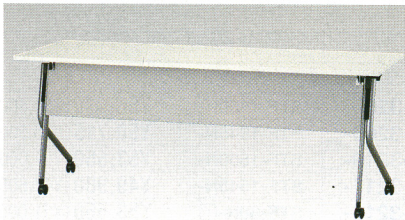

厚さ22mmの天板と楕円パイプ脚との組合せにて、シャープでスタイリッシュなデザインのSTR型平行スタッキングテーブル。カラーもホワイト、ニュージェー、パールアルダーに加えてマホガニーを新設定しました。様々なミーティングシーンに豊富なバリエーション・カラーよりお選び頂けます。

■ テーブル：STR-1860-W チェア：MC-25ECF-NB >> P319

■ 天板ハネ上げ式

天板下左右2ヶ所の一方レバー操作だけで天板をハネ上げて、簡単に折りたたむことができます。

■ スタッキングピッチ

97mmピッチにて効果的に収納できます。

天板カラー

共通仕様

- 芯材 / パーチクルボード
- 天板・天板厚 / メラミン化粧板・22mm
- 天板エッジ / オレフィン系樹脂
- 脚 / 楕円・丸パイプ、粉体塗装
- キャスター付 (手前2ヶストッパータイプ)
- 棚 (別売) / スチール、粉体塗装 幕板 (別売) / スチール、粉体塗装
- 天板ハネ上げ式

オプション

■ 幕板

-W(ホワイト)-1

■ 幕板

-S(シルバー)-2

■ 棚

カラー

幕板 / -W(ホワイト)-1、-S(シルバーメタリック)-2
棚 / シルバーメタリック

商品名	仕様	商品コード	品番	価格
幕板	W1800用	10-2039-□	STR-18M-□	¥7,665(¥7,300)
	W1500用	10-2040-□	STR-15M-□	¥6,930(¥6,600)
	奥行600 / 450コーナー用(共通)	10-2041-□	STR-RM-□	¥5,460(¥5,200)Ⓜ
棚	W1800用	10-2042-0	STR-18T	¥6,279(¥5,980)
	W1500用	10-2043-0	STR-15T	¥5,670(¥5,400)
	奥行600 / 450コーナー用(共通)	10-2044-0	STR-RT	¥4,725(¥4,500)Ⓜ