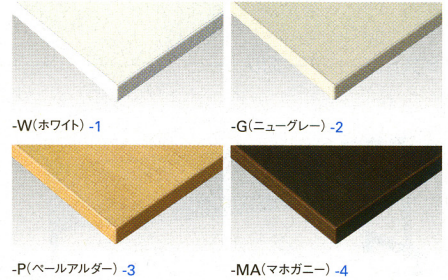

厚さ22mmの天板と楕円パイプ脚との組合せにて、シャープでスタイリッシュなデザインのSTR型平行スタッキングテーブル。カラーもホワイト、ニュージェー、パールアルダーに加えてマホガニーを新設定しました。様々なミーティングシーンに豊富なバリエーション・カラーよりお選び頂けます。

■ テーブル：STR-1860-W チェア：MC-25ECF-NB >> P319

■ 天板ハネ上げ式

天板下左右2ヶ所の一方レバー操作だけで天板をハネ上げて、簡単に折りたたむことができます。

■ スタッキングピッチ

97mmピッチにて効果的に収納できます。

天板カラー

共通仕様

- 芯材 / パーチクルボード
- 天板・天板厚 / メラミン化粧板・22mm
- 天板エッジ / オレフィン系樹脂
- 脚 / 楕円・丸パイプ、粉体塗装
- キャスター付 (手前2ヶストッパータイプ)
- 棚 (別売) / スチール、粉体塗装 幕板 (別売) / スチール、粉体塗装
- 天板ハネ上げ式

オプション

■ 幕板

-W(ホワイト)-1

■ 幕板

-S(シルバー)-2

■ 棚

カラー

幕板 / -W(ホワイト)-1、-S(シルバーメタリック)-2
棚 / シルバーメタリック

商品名	仕様	商品コード	品番	価格
幕板	W1800用	10-2039-□	STR-18M-□	¥7,665(¥7,300)
	W1500用	10-2040-□	STR-15M-□	¥6,930(¥6,600)
	奥行600 / 450コーナー用(共通)	10-2041-□	STR-RM-□	¥5,460(¥5,200)Ⓜ
棚	W1800用	10-2042-0	STR-18T	¥6,279(¥5,980)
	W1500用	10-2043-0	STR-15T	¥5,670(¥5,400)
	奥行600 / 450コーナー用(共通)	10-2044-0	STR-RT	¥4,725(¥4,500)Ⓜ