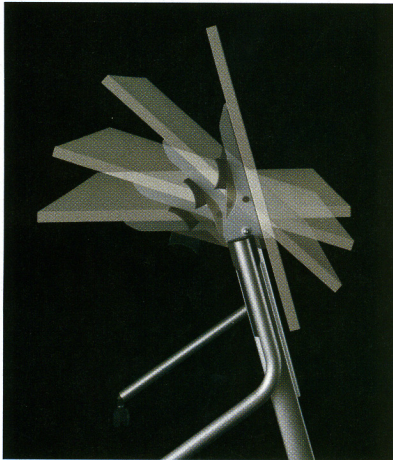

厚さ22mmの天板と楕円パイプ脚との組合せにて、シャープでスタイリッシュなデザインのSTR型平行スタッキングテーブル。カラーもホワイト、ニュージェー、パールアルダーに加えてマホガニーを新設定しました。様々なミーティングシーンに豊富なバリエーション・カラーよりお選び頂けます。

■ テーブル：STR-1860-W チェア：MC-25ECF-NB >> P319

■ 天板ハネ上げ式

天板下左右2ヶ所の一方レバー操作だけで天板をハネ上げて、簡単に折りたたむことができます。

■ スタッキングピッチ

97mmピッチにて効果的に収納できます。

天板カラー

共通仕様

- 芯材 / パーチクルボード
- 天板・天板厚 / メラミン化粧板・22mm
- 天板エッジ / オレフィン系樹脂
- 脚 / 楕円・丸パイプ、粉体塗装
- キャスター付 (手前2ヶストッパータイプ)
- 棚 (別売) / スチール、粉体塗装 幕板 (別売) / スチール、粉体塗装
- 天板ハネ上げ式

オプション

■ 幕板

-W(ホワイト)-1

■ 幕板

-S(シルバー)-2

■ 棚

カラー

幕板 / -W(ホワイト)-1、-S(シルバーメタリック)-2
棚 / シルバーメタリック

商品名	仕様	商品コード	品番	価格
幕板	W1800用	10-2039-□	STR-18M-□	¥7,665(¥7,300)
	W1500用	10-2040-□	STR-15M-□	¥6,930(¥6,600)
	奥行600 / 450コーナー用(共通)	10-2041-□	STR-RM-□	¥5,460(¥5,200)Ⓜ
棚	W1800用	10-2042-0	STR-18T	¥6,279(¥5,980)
	W1500用	10-2043-0	STR-15T	¥5,670(¥5,400)
	奥行600 / 450コーナー用(共通)	10-2044-0	STR-RT	¥4,725(¥4,500)Ⓜ

*ウレタンキャスター仕様もございます。詳しくは担当者へお問合わせください。