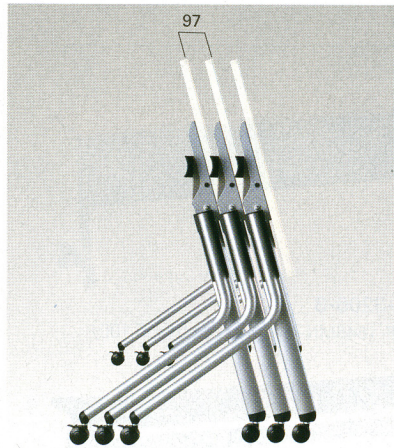

厚さ22mmの天板と楕円パイプ脚との組合せにて、シャープでスタイリッシュなデザインのSTR型平行スタッキングテーブル。カラーもホワイト、ニュージェー、パールアルダーに加えてマホガニーを新設定しました。様々なミーティングシーンに豊富なバリエーション・カラーよりお選び頂けます。

■ テーブル：STR-1860-W チェア：MC-25ECF-NB >> P319

■ 天板ハネ上げ式

天板下左右2ヶ所の一方レバー操作だけで天板をハネ上げて、簡単に折りたたむことができます。

■ スタッキングピッチ

97mmピッチにて効果的に収納できます。

天板カラー

共通仕様

- 芯材 / パーチクルボード
- 天板・天板厚 / メラミン化粧板・22mm
- 天板エッジ / オレフィン系樹脂
- 脚 / 楕円・丸パイプ、粉体塗装
- キャスター付 (手前2ヶストッパータイプ)
- 棚 (別売) / スチール、粉体塗装 幕板 (別売) / スチール、粉体塗装
- 天板ハネ上げ式

オプション

■ 幕板

-W(ホワイト)-1

■ 幕板

-S(シルバー)-2

■ 棚

カラー

幕板 / -W(ホワイト)-1、-S(シルバーメタリック)-2
棚 / シルバーメタリック

商品名	仕様	商品コード	品番	価格
幕板	W1800用	10-2039-□	STR-18M-□	¥7,665(¥7,300)
	W1500用	10-2040-□	STR-15M-□	¥6,930(¥6,600)
	奥行600 / 450コーナー用(共通)	10-2041-□	STR-RM-□	¥5,460(¥5,200)Ⓜ
棚	W1800用	10-2042-0	STR-18T	¥6,279(¥5,980)
	W1500用	10-2043-0	STR-15T	¥5,670(¥5,400)
	奥行600 / 450コーナー用(共通)	10-2044-0	STR-RT	¥4,725(¥4,500)Ⓜ