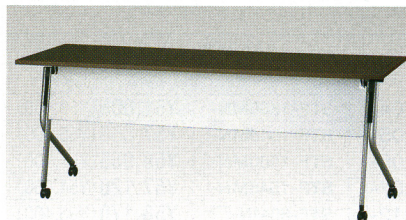

厚さ22mmの天板と楕円パイプ脚との組合せにて、シャープでスタイリッシュなデザインのSTR型平行スタッキングテーブル。カラーもホワイト、ニュージェー、パールアルダーに加えてマホガニーを新設定しました。様々なミーティングシーンに豊富なバリエーション・カラーよりお選び頂けます。

■ テーブル：STR-1860-W チェア：MC-25ECF-NB >> P319

■ 天板ハネ上げ式

天板下左右2ヶ所の一方レバー操作だけで天板をハネ上げて、簡単に折りたたむことができます。

■ スタッキングピッチ

97mmピッチにて効果的に収納できます。

天板カラー

共通仕様

- 芯材 / パーチクルボード
- 天板・天板厚 / メラミン化粧板・22mm
- 天板エッジ / オレフィン系樹脂
- 脚 / 楕円・丸パイプ、粉体塗装
- キャスター付 (手前2ヶストッパータイプ)
- 棚 (別売) / スチール、粉体塗装 幕板 (別売) / スチール、粉体塗装
- 天板ハネ上げ式

オプション

■ 幕板

-W(ホワイト)-1

■ 幕板

-S(シルバー)-2

■ 棚

カラー

幕板 / -W(ホワイト)-1、-S(シルバーメタリック)-2
棚 / シルバーメタリック

商品名	仕様	商品コード	品番	価格
幕板	W1800用	10-2039-□	STR-18M-□	¥7,665(¥7,300)
	W1500用	10-2040-□	STR-15M-□	¥6,930(¥6,600)
	奥行600 / 450コーナー用(共通)	10-2041-□	STR-RM-□	¥5,460(¥5,200)Ⓜ
棚	W1800用	10-2042-0	STR-18T	¥6,279(¥5,980)
	W1500用	10-2043-0	STR-15T	¥5,670(¥5,400)
	奥行600 / 450コーナー用(共通)	10-2044-0	STR-RT	¥4,725(¥4,500)Ⓜ