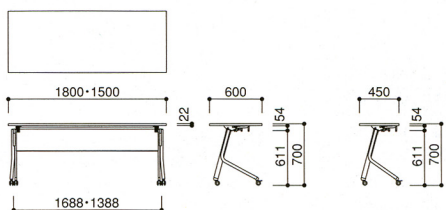

■ ストレートテーブル

STR-1860-W+STR-18M-W

STR-1860-P

STR-1860-MA

STR-1860-G

STR-1860-MA+STR-18M-S

STR-1860-W+STR-18T

	W	D×H	下肢空間W×Hmm	商品コード	品番	価格
ストレートテーブル	1800	600×700	1688×611	10-2033-□	STR-1860-□	¥55,020 (¥52,400)
		450×700	1688×611	10-2034-□	STR-1845-□	¥50,820 (¥48,400)
	1500	600×700	1388×611	10-2035-□	STR-1560-□	¥53,130 (¥50,600)
		450×700	1388×611	10-2036-□	STR-1545-□	¥48,930 (¥46,600)

■ コーナーテーブル

STR-60-W

STR-60-W+STR-RM-W

	W	D×H	下肢空間W×Hmm	商品コード	品番	価格
コーナーテーブル	1566	600×700	731×611	10-2037-□	STR-60-□	¥60,690 (¥57,800)
	1354	450×700	731×611	10-2038-□	STR-45-□	¥55,650 (¥53,000)

STR-1860・1845+STR-18M
STR-1560・1545+STR-15M