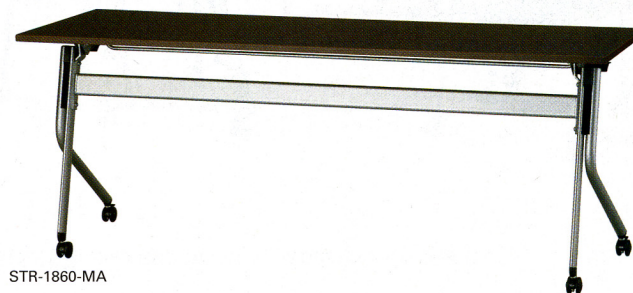

■ ストレートテーブル

STR-1860-W+STR-18M-W

STR-1860-P

STR-1860-MA

STR-1860-G

STR-1860-MA+STR-18M-S

STR-1860-W+STR-18T

	W	D×H	下肢空間W×Hmm	商品コード	品番	価格
ストレートテーブル	1800	600×700	1688×611	10-2033-□	STR-1860-□	¥55,020 (¥52,400)
		450×700	1688×611	10-2034-□	STR-1845-□	¥50,820 (¥48,400)
	1500	600×700	1388×611	10-2035-□	STR-1560-□	¥53,130 (¥50,600)
		450×700	1388×611	10-2036-□	STR-1545-□	¥48,930 (¥46,600)

■ コーナーテーブル

STR-60-W

STR-60-W+STR-RM-W

	W	D×H	下肢空間W×Hmm	商品コード	品番	価格
コーナーテーブル	1566	600×700	731×611	10-2037-□	STR-60-□	¥60,690 (¥57,800)
	1354	450×700	731×611	10-2038-□	STR-45-□	¥55,650 (¥53,000)

STR-1860・1845+STR-18M
STR-1560・1545+STR-15M