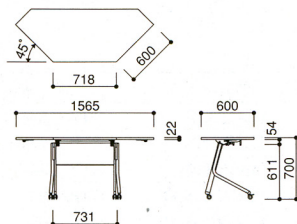

■ ストレートテーブル

STR-1860-W+STR-18M-W

STR-1860-P

STR-1860-MA

STR-1860-G

STR-1860-MA+STR-18M-S

STR-1860-W+STR-18T

	W	D×H	下肢空間W×Hmm	商品コード	品番	価格
ストレートテーブル	1800	600×700	1688×611	10-2033-□	STR-1860-□	¥55,020 (¥52,400)
		450×700	1688×611	10-2034-□	STR-1845-□	¥50,820 (¥48,400)
	1500	600×700	1388×611	10-2035-□	STR-1560-□	¥53,130 (¥50,600)
		450×700	1388×611	10-2036-□	STR-1545-□	¥48,930 (¥46,600)

■ コーナーテーブル

STR-60-W

STR-60-W+STR-RM-W

	W	D×H	下肢空間W×Hmm	商品コード	品番	価格
コーナーテーブル	1566	600×700	731×611	10-2037-□	STR-60-□	¥60,690 (¥57,800)
	1354	450×700	731×611	10-2038-□	STR-45-□	¥55,650 (¥53,000)

STR-1860・1845+STR-18M
STR-1560・1545+STR-15M