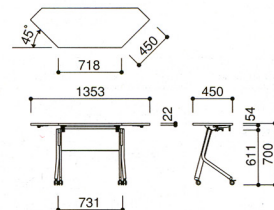

STR-45+STR-RM