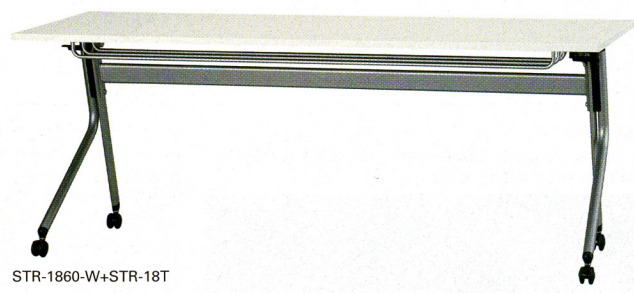

■ ストレートテーブル

STR-1860-W+STR-18M-W

STR-1860-P

STR-1860-MA

STR-1860-G

STR-1860-MA+STR-18M-S

STR-1860-W+STR-18T

	W	D×H	下肢空間W×Hmm	商品コード	品番	価格
ストレートテーブル	1800	600×700	1688×611	10-2033-□	STR-1860-□	¥55,020 (¥52,400)
		450×700	1688×611	10-2034-□	STR-1845-□	¥50,820 (¥48,400)
	1500	600×700	1388×611	10-2035-□	STR-1560-□	¥53,130 (¥50,600)
		450×700	1388×611	10-2036-□	STR-1545-□	¥48,930 (¥46,600)

■ コーナーテーブル

STR-60-W

STR-60-W+STR-RM-W

	W	D×H	下肢空間W×Hmm	商品コード	品番	価格
コーナーテーブル	1566	600×700	731×611	10-2037-□	STR-60-□	¥60,690 (¥57,800)
	1354	450×700	731×611	10-2038-□	STR-45-□	¥55,650 (¥53,000)

STR-1860・1845+STR-18M
STR-1560・1545+STR-15M