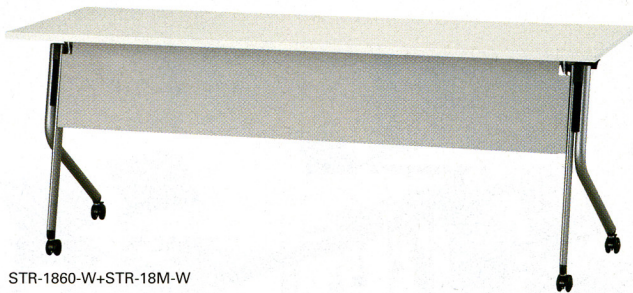

■ ストレートテーブル

STR-1860-W+STR-18M-W

STR-1860-P

STR-1860-MA

STR-1860-G

STR-1860-MA+STR-18M-S

STR-1860-W+STR-18T

	W	D×H	下肢空間W×Hmm	商品コード	品番	価格
ストレートテーブル	1800	600×700	1688×611	10-2033-□	STR-1860-□	¥55,020 (¥52,400)
		450×700	1688×611	10-2034-□	STR-1845-□	¥50,820 (¥48,400)
	1500	600×700	1388×611	10-2035-□	STR-1560-□	¥53,130 (¥50,600)
		450×700	1388×611	10-2036-□	STR-1545-□	¥48,930 (¥46,600)

■ コーナーテーブル

STR-60-W

STR-60-W+STR-RM-W

	W	D×H	下肢空間W×Hmm	商品コード	品番	価格
コーナーテーブル	1566	600×700	731×611	10-2037-□	STR-60-□	¥60,690 (¥57,800)
	1354	450×700	731×611	10-2038-□	STR-45-□	¥55,650 (¥53,000)

STR-1860・1845+STR-18M
STR-1560・1545+STR-15M