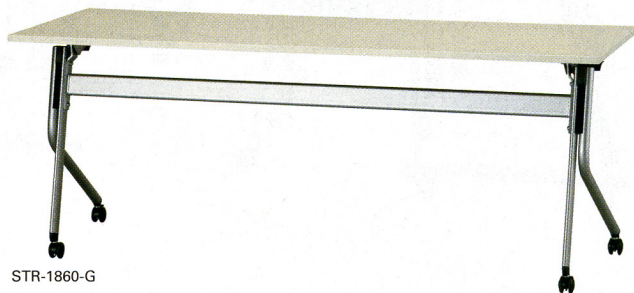

■ ストレートテーブル

STR-1860-W+STR-18M-W

STR-1860-P

STR-1860-MA

STR-1860-G

STR-1860-MA+STR-18M-S

STR-1860-W+STR-18T

	W	D×H	下肢空間W×Hmm	商品コード	品番	価格
ストレートテーブル	1800	600×700	1688×611	10-2033-□	STR-1860-□	¥55,020 (¥52,400)
		450×700	1688×611	10-2034-□	STR-1845-□	¥50,820 (¥48,400)
	1500	600×700	1388×611	10-2035-□	STR-1560-□	¥53,130 (¥50,600)
		450×700	1388×611	10-2036-□	STR-1545-□	¥48,930 (¥46,600)

■ コーナーテーブル

STR-60-W

STR-60-W+STR-RM-W

	W	D×H	下肢空間W×Hmm	商品コード	品番	価格
コーナーテーブル	1566	600×700	731×611	10-2037-□	STR-60-□	¥60,690 (¥57,800)
	1354	450×700	731×611	10-2038-□	STR-45-□	¥55,650 (¥53,000)

STR-1860・1845+STR-18M
STR-1560・1545+STR-15M