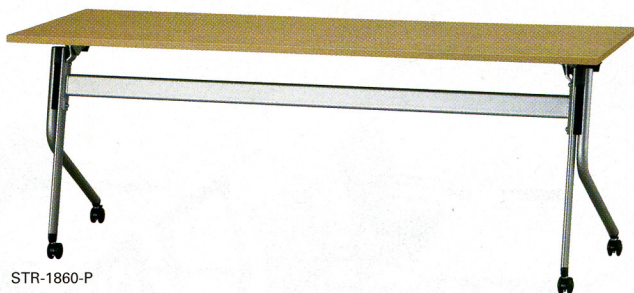

■ ストレートテーブル

STR-1860-W+STR-18M-W

STR-1860-P

STR-1860-MA

STR-1860-G

STR-1860-MA+STR-18M-S

STR-1860-W+STR-18T

	W	D×H	下肢空間W×Hmm	商品コード	品番	価格
ストレートテーブル	1800	600×700	1688×611	10-2033-□	STR-1860-□	¥55,020 (¥52,400)
		450×700	1688×611	10-2034-□	STR-1845-□	¥50,820 (¥48,400)
	1500	600×700	1388×611	10-2035-□	STR-1560-□	¥53,130 (¥50,600)
		450×700	1388×611	10-2036-□	STR-1545-□	¥48,930 (¥46,600)

■ コーナーテーブル

STR-60-W

STR-60-W+STR-RM-W

	W	D×H	下肢空間W×Hmm	商品コード	品番	価格
コーナーテーブル	1566	600×700	731×611	10-2037-□	STR-60-□	¥60,690 (¥57,800)
	1354	450×700	731×611	10-2038-□	STR-45-□	¥55,650 (¥53,000)

STR-1860・1845+STR-18M
STR-1560・1545+STR-15M