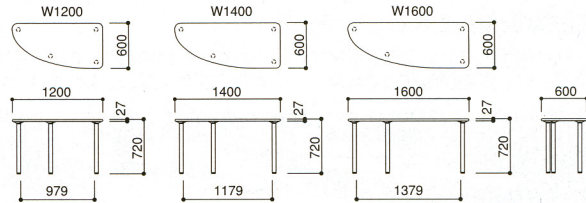

¥125,265(¥119,300)

W1600×D850×H720mm

10-1403-0 APN-1480B

¥118,125(¥112,500)

W1400×D800×H720mm

10-1404-0 APN-1275B

¥105,420(¥100,400)

W1200×D750×H720mm

■ スリムテーブル

● Lタイプ

APN-1206NL

● Rタイプ

APN-1206NR

● Lタイプ

W1600 **10-1384-0** APN-1606NL
¥114,870(¥109,400)
 W1400 **10-1385-0** APN-1406NL
¥107,310(¥102,200)
 W1200 **10-1386-0** APN-1206NL
¥ 98,805(¥ 94,100)

D600×H720mm

● Rタイプ

W1600 **10-1387-0** APN-1606NR
¥114,870(¥109,400)
 W1400 **10-1388-0** APN-1406NR
¥107,310(¥102,300)
 W1200 **10-1389-0** APN-1206NR
¥ 98,805(¥ 94,100)

D600×H720mm

■ サイドテーブル

10-1405-0
APN-126H **¥97,335**(¥92,700)
 W1200×D600×H720mm

■ サブテーブル

10-1410-0
APN-0900
¥87,780(¥83,600)
 φ900×H620~820mm

20mmピッチの10段階に高さ調整ができます。