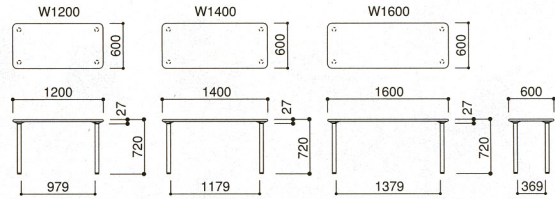

■ ストレートテーブル

APN-1206A

W1600 **10-1381-0** APN-1606A
 W1400 **10-1382-0** APN-1406A
 W1200 **10-1383-0** APN-1206A

¥116,865(¥111,300)
¥111,300(¥106,000)
¥ 97,965(¥ 93,300)

D600×H720mm

■ ビーンズ型テーブル

APN-1685B

10-1402-0 APN-1685B

¥125,265(¥119,300)

W1600×D850×H720mm

10-1403-0 APN-1480B

¥118,125(¥112,500)

W1400×D800×H720mm

10-1404-0 APN-1275B

¥105,420(¥100,400)

W1200×D750×H720mm

■ スリムテーブル

● Lタイプ

APN-1206NL

● Rタイプ

APN-1206NR

● Lタイプ

W1600 **10-1384-0** APN-1606NL
¥114,870(¥109,400)
 W1400 **10-1385-0** APN-1406NL
¥107,310(¥102,200)
 W1200 **10-1386-0** APN-1206NL
¥ 98,805(¥ 94,100)

D600×H720mm

■ サブテーブル

10-1410-0
APN-0900
¥87,780(¥83,600)
 φ900×H620~820mm

20mmピッチの10段階に高さ調整ができます。