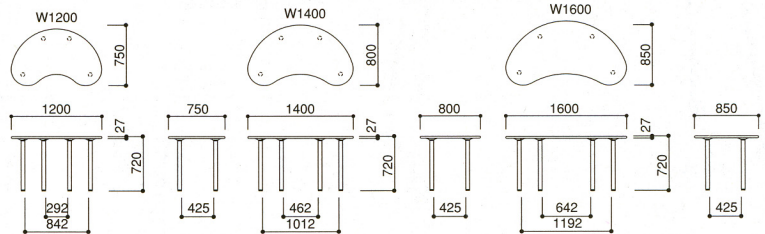

¥125,265(¥119,300)

W1600×D850×H720mm

10-1403-0 APN-1480B

¥118,125(¥112,500)

W1400×D800×H720mm

10-1404-0 APN-1275B

¥105,420(¥100,400)

W1200×D750×H720mm

■ スリムテーブル

● Lタイプ

APN-1206NL

● Rタイプ

APN-1206NR

● Lタイプ

W1600 **10-1384-0** APN-1606NL
¥114,870(¥109,400)
 W1400 **10-1385-0** APN-1406NL
¥107,310(¥102,200)
 W1200 **10-1386-0** APN-1206NL
¥ 98,805(¥ 94,100)

D600×H720mm

● Rタイプ

W1600 **10-1387-0** APN-1606NR
¥114,870(¥109,400)
 W1400 **10-1388-0** APN-1406NR
¥107,310(¥102,300)
 W1200 **10-1389-0** APN-1206NR
¥ 98,805(¥ 94,100)

D600×H720mm

■ サイドテーブル

10-1405-0
APN-126H **¥97,335**(¥92,700)
 W1200×D600×H720mm

■ サブテーブル

10-1410-0
APN-0900
¥87,780(¥83,600)
 φ900×H620~820mm

20mmピッチの10段階に高さ調整ができます。