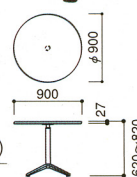

¥125,265(¥119,300)

W1600×D850×H720mm

10-1403-0 APN-1480B

¥118,125(¥112,500)

W1400×D800×H720mm

10-1404-0 APN-1275B

¥105,420(¥100,400)

W1200×D750×H720mm

■ スリムテーブル

● Lタイプ

APN-1206NL

● Rタイプ

APN-1206NR

● Lタイプ

W1600 **10-1384-0** APN-1606NL
¥114,870(¥109,400)
 W1400 **10-1385-0** APN-1406NL
¥107,310(¥102,200)
 W1200 **10-1386-0** APN-1206NL
¥ 98,805(¥ 94,100)

D600×H720mm

● Rタイプ

W1600 **10-1387-0** APN-1606NR
¥114,870(¥109,400)
 W1400 **10-1388-0** APN-1406NR
¥107,310(¥102,300)
 W1200 **10-1389-0** APN-1206NR
¥ 98,805(¥ 94,100)

D600×H720mm

■ サイドテーブル

10-1405-0
APN-126H **¥97,335**(¥92,700)
 W1200×D600×H720mm

■ サブテーブル

10-1410-0
APN-0900
¥87,780(¥83,600)
 φ900×H620~820mm

20mmピッチの10段階に高さ調整ができます。