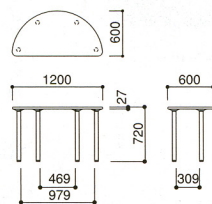

¥125,265(¥119,300)

W1600×D850×H720mm

10-1403-0 APN-1480B

¥118,125(¥112,500)

W1400×D800×H720mm

10-1404-0 APN-1275B

¥105,420(¥100,400)

W1200×D750×H720mm

■ スリムテーブル

● Lタイプ

APN-1206NL

● Rタイプ

APN-1206NR

● Lタイプ

W1600 **10-1384-0** APN-1606NL
¥114,870(¥109,400)
 W1400 **10-1385-0** APN-1406NL
¥107,310(¥102,200)
 W1200 **10-1386-0** APN-1206NL
¥ 98,805(¥ 94,100)

D600×H720mm

● Rタイプ

W1600 **10-1387-0** APN-1606NR
¥114,870(¥109,400)
 W1400 **10-1388-0** APN-1406NR
¥107,310(¥102,300)
 W1200 **10-1389-0** APN-1206NR
¥ 98,805(¥ 94,100)

D600×H720mm

■ サイドテーブル

10-1405-0
APN-126H **¥97,335**(¥92,700)
 W1200×D600×H720mm

■ サブテーブル

10-1410-0
APN-0900
¥87,780(¥83,600)
 φ900×H620~820mm

20mmピッチの10段階に高さ調整ができます。