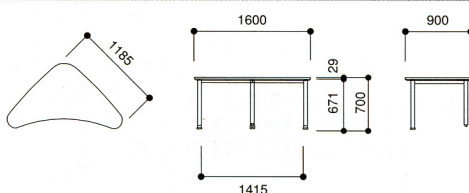

50-0272-□ CBT-1567-□  
¥67,935 (¥64,700)

CBT-1260-F×6台使用例

■ チェア >> P331 ■ アクセスタンド >> P183

50-0271-□ CBT-1260-□  
¥57,750 (¥55,000)

CBT-1260-P×2、CBT-1567-P×2台使用例 ■ チェア >> P331

SCTEコラボテーブル

自由な配置が生まれるトライアングル。

三角形のデスクトップと三本脚は、組み合わせも自由自在。小回りのさく1本のキャスターでレイアウト変更が容易にできます。三本脚ですから床の歪みに関係なく、どこでもしっかり接地します。

■ チェア >> P332

天板カラー

-W(ホワイト)

仕様

- 天板芯材/MDF
- 天板/メラミン化粧板
- 天板エッジ/オレフィン系樹脂
- 脚部/φ50.8スチールパイプ、シルバーメタリック塗装
- キャスター1ヶ、アジャスター2ヶ付

10-1324-0 SCTE-1608T-W  
¥119,280 (¥113,600)

W1600×D900×H700mm