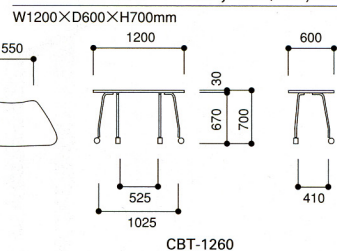

50-0272-□ CBT-1567-□  
¥67,935 (¥64,700)

CBT-1260-F×6台使用例

■ チェア >> P331 ■ アクセスタンド >> P183

50-0271-□ CBT-1260-□  
¥57,750 (¥55,000)

CBT-1260-P×2、CBT-1567-P×2台使用例 ■ チェア >> P331

SCTEコラボテーブル

自由な配置が生まれるトライアングル。

三角形のデスクトップと三本脚は、組み合わせも自由自在。小回りのさく1本のキャスターでレイアウト変更が容易にできます。三本脚ですから床の歪みに関係なく、どこでもしっかり接地します。

■ チェア >> P332

天板カラー

-W(ホワイト)

仕様

- 天板芯材/MDF
- 天板/メラミン化粧板
- 天板エッジ/オレフィン系樹脂
- 脚部/φ50.8スチールパイプ、シルバーメタリック塗装
- キャスター1ヶ、アジャスター2ヶ付

10-1324-0 SCTE-1608T-W  
¥119,280 (¥113,600)

W1600×D900×H700mm