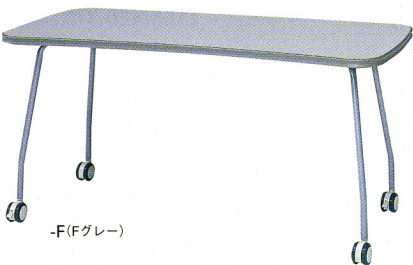

寄せ集めて、多彩にレイアウト展開。

並べ方にルールはいらない異形のデザイン。単独での利用から、人数・ワークスタイルに合わせて自由に寄せ集め、様々なスタイルでレイアウト展開が可能です。

天板カラー

共通仕様

- 天板芯材/パーチクルボード
- 天板/メラミン化粧板 天板エッジ/オレフィン系樹脂
- 脚部/φ25.4スチールパイプ、シルバーメタリック粉体塗装
- φ75大型双輪キャスター (2ヶストッパー付)

50-0272-□ CBT-1567-□  
¥67,935 (¥64,700)

CBT-1260-F×6台使用例

■ チェア >> P331 ■ アクセスタンド >> P183

50-0271-□ CBT-1260-□  
¥57,750 (¥55,000)

CBT-1260-P×2、CBT-1567-P×2台使用例 ■ チェア >> P331

SCTEコラボテーブル

自由な配置が生まれるトライアングル。

三角形のデスクトップと三本脚は、組み合わせも自由自在。小回りのさく1本のキャスターでレイアウト変更が容易にできます。三本脚ですから床の歪みに関係なく、どこでもしっかり接地します。

■ チェア >> P332

天板カラー

-W(ホワイト)

仕様

- 天板芯材/MDF
- 天板/メラミン化粧板
- 天板エッジ/オレフィン系樹脂
- 脚部/φ50.8スチールパイプ、シルバーメタリック塗装
- キャスター1ヶ、アジャスター2ヶ付

10-1324-0 SCTE-1608T-W  
¥119,280 (¥113,600)

W1600×D900×H700mm