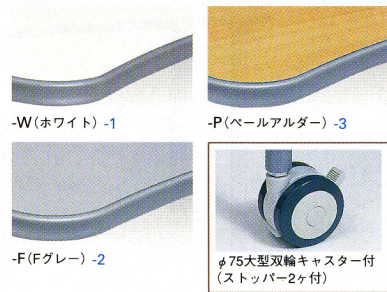

寄せ集めて、多彩にレイアウト展開。

並べ方にルールはいらない異形のデザイン。単独での利用から、人数・ワークスタイルに合わせて自由に寄せ集め、様々なスタイルでレイアウト展開が可能です。

天板カラー

共通仕様

- 天板芯材/パーチクルボード
- 天板/メラミン化粧板 天板エッジ/オレフィン系樹脂
- 脚部/φ25.4スチールパイプ、シルバーメタリック粉体塗装
- φ75大型双輪キャスター (2ヶストッパー付)

50-0272-□ CBT-1567-□  
¥67,935 (¥64,700)

CBT-1260-F×6台使用例

■ チェア >> P331 ■ アクセスタンド >> P183

50-0271-□ CBT-1260-□  
¥57,750 (¥55,000)

CBT-1260-P×2、CBT-1567-P×2台使用例 ■ チェア >> P331

SCTEコラボテーブル

自由な配置が生まれるトライアングル。

三角形のデスクトップと三本脚は、組み合わせも自由自在。小回りのさく1本のキャスターでレイアウト変更が容易にできます。三本脚ですから床の歪みに関係なく、どこでもしっかり接地します。

■ チェア >> P332

天板カラー

-W(ホワイト)

仕様

- 天板芯材/MDF
- 天板/メラミン化粧板
- 天板エッジ/オレフィン系樹脂
- 脚部/φ50.8スチールパイプ、シルバーメタリック塗装
- キャスター1ヶ、アジャスター2ヶ付

10-1324-0 SCTE-1608T-W  
¥119,280 (¥113,600)

W1600×D900×H700mm