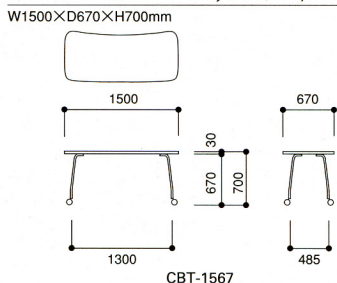

寄せ集めて、多彩にレイアウト展開。

並べ方にルールはいらない異形のデザイン。単独での利用から、人数・ワークスタイルに合わせて自由に寄せ集め、様々なスタイルでレイアウト展開が可能です。

天板カラー

共通仕様

- 天板芯材/パーチクルボード
- 天板/メラミン化粧板 天板エッジ/オレフィン系樹脂
- 脚部/φ25.4スチールパイプ、シルバーメタリック粉体塗装
- φ75大型双輪キャスター (2ヶストッパー付)

50-0272-□ CBT-1567-□  
¥67,935 (¥64,700)

CBT-1260-F×6台使用例

■ チェア >> P331 ■ アクセスタンド >> P183

50-0271-□ CBT-1260-□  
¥57,750 (¥55,000)

CBT-1260-P×2、CBT-1567-P×2台使用例 ■ チェア >> P331

SCTEコラボテーブル

自由な配置が生まれるトライアングル。

三角形のデスクトップと三本脚は、組み合わせも自由自在。小回りのさく1本のキャスターでレイアウト変更が容易にできます。三本脚ですから床の歪みに関係なく、どこでもしっかり接地します。

■ チェア >> P332

天板カラー

-W(ホワイト)

仕様

- 天板芯材/MDF
- 天板/メラミン化粧板
- 天板エッジ/オレフィン系樹脂
- 脚部/φ50.8スチールパイプ、シルバーメタリック塗装
- キャスター1ヶ、アジャスター2ヶ付

10-1324-0 SCTE-1608T-W  
¥119,280 (¥113,600)

W1600×D900×H700mm