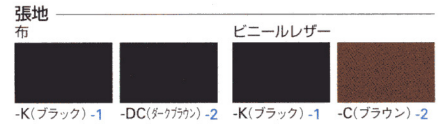

A771タイプ

エコ材料 不要材料

■チェア:A771LV-K テーブル:AOA-3612B-P >> P278

共通仕様

- ラバーウッド成型合板
- 背・座/成型合板、ウレタンフォームクッション
- 肘部/P.P.樹脂成型品、ABS樹脂カバー
- 脚部/強化ナイロン樹脂成型品、ABS樹脂成型品
- φ60mmナイロン双輪キャスター

🔒 ガス圧上下調節 🪑 背ロック

■ハイバック

■ローバック

-V-K(ブラック)

21-0179-□ A771HF-□
¥74,970(¥71,400)

W670×D715×H1130~1200
SH420~490mm

-V-C(ブラウン)

21-0180-□ A771HV-□
¥74,970(¥71,400)

W670×D715×H1130~1200
SH420~490mm

-V-K(ブラック)

21-0181-□ A771LF-□
¥72,030(¥68,600)