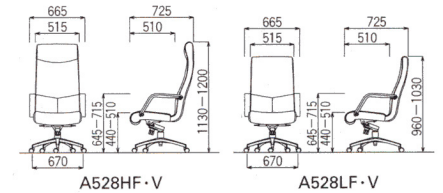

W670×D700×H965~1035 SH420~490mm

A528タイプ

エコ材料 不要材料

■ハイバック

■ローバック

-F-DC(ダークブラウン)

21-0175-□ A528HF-□
¥81,165(¥77,300)

W670×D725×H1130~1200
SH440~510mm

-V-K(ブラック)

21-0176-□ A528HV-□
¥81,165(¥77,300)

W670×D725×H1130~1200
SH440~510mm

-V-DC(ダークブラウン)

21-0177-□ A528LF-□
¥76,650(¥73,000)

21-0178-□ A528LV-□
¥76,650(¥73,000)

W670×D725×H965~1030
SH440~510mm

共通仕様

- ラバーウッド成型合板
- 背・座/成型合板、ウレタンフォームクッション
- 肘部/スチール芯入ウレタンフォーム
- 脚部/アルミダイキャスト、φ50mmナイロン双輪キャスター

🔒 前支点ロック 🪑 5Lロック

A746タイプ

エコ材料 不要材料

■ハイバック

■ローバック

-F-K(ブラック)

21-0183-□ A746HF-□
¥85,260(¥81,200)

W670×D660×H1180~1250
SH450~530mm

-V-K(ブラック)

21-0184-□ A746HV-□
¥85,260(¥81,200)

W670×D660×H1180~1250
SH450~530mm

-V-DC(ダークブラウン)

21-0185-□ A746LF-□
¥82,110(¥78,200)

21-0186-□ A746LV-□
¥82,110(¥78,200)

W670×D660×H1040~1110
SH450~530mm