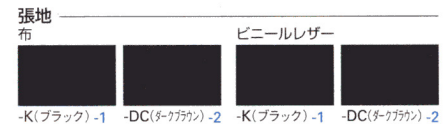

W670×D700×H965~1035 SH420~490mm

A528タイプ

エコ材料 不要材料

■ハイバック

■ローバック

-F-DC(ダークブラウン)

21-0175-□ A528HF-□
¥81,165(¥77,300)

W670×D725×H1130~1200
SH440~510mm

-V-K(ブラック)

21-0176-□ A528HV-□
¥81,165(¥77,300)

W670×D725×H1130~1200
SH440~510mm

-V-DC(ダークブラウン)

21-0177-□ A528LF-□
¥76,650(¥73,000)

21-0178-□ A528LV-□
¥76,650(¥73,000)

W670×D725×H965~1030
SH440~510mm

共通仕様