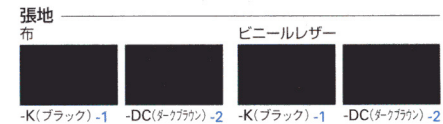

W670×D660×H1180~1250
SH450~530mm

-V-K(ブラック)

21-0184-□ A746HV-□
¥85,260(¥81,200)

W670×D660×H1180~1250
SH450~530mm

-V-DC(ダークブラウン)

21-0185-□ A746LF-□
¥82,110(¥78,200)

21-0186-□ A746LV-□
¥82,110(¥78,200)

W670×D660×H1040~1110
SH450~530mm