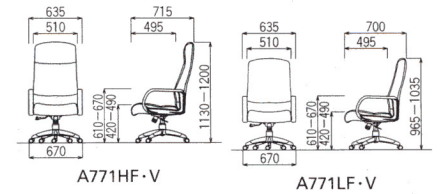

-V-K(ブラック)

21-0179-□ A771HF-□
¥74,970(¥71,400)

W670×D715×H1130~1200
SH420~490mm

-V-C(ブラウン)

21-0180-□ A771HV-□
¥74,970(¥71,400)

W670×D715×H1130~1200
SH420~490mm

-V-K(ブラック)

21-0181-□ A771LF-□
¥72,030(¥68,600)

W670×D700×H965~1035 SH420~490mm

A528タイプ

エコ材料 不要材料

■ハイバック

■ローバック

-F-DC(ダークブラウン)

21-0175-□ A528HF-□
¥81,165(¥77,300)

W670×D725×H1130~1200
SH440~510mm

-V-K(ブラック)

21-0176-□ A528HV-□
¥81,165(¥77,300)

W670×D725×H1130~1200
SH440~510mm

-V-DC(ダークブラウン)

21-0177-□ A528LF-□
¥76,650(¥73,000)

21-0178-□ A528LV-□
¥76,650(¥73,000)

W670×D725×H965~1030
SH440~510mm

共通仕様

W670×D660×H1180~1250
SH450~530mm

-V-K(ブラック)

21-0184-□ A746HV-□
¥85,260(¥81,200)

W670×D660×H1180~1250
SH450~530mm

-V-DC(ダークブラウン)

21-0185-□ A746LF-□
¥82,110(¥78,200)

21-0186-□ A746LV-□
¥82,110(¥78,200)

W670×D660×H1040~1110
SH450~530mm