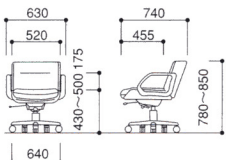

■ 布張りタイプ(木脚)

W620×D680×H1030~1080
SH430~480mm

W620×D640×H880~930
SH430~480mm

W620×D680×H1030~1080
SH430~480mm

W620×D640×H880~930
SH430~480mm

■ 皮張りタイプ(木脚)

W620×D680×H1030~1080
SH430~480mm

W620×D640×H880~930
SH430~480mm

張地

共通仕様

- ●再生樹脂10%以上
- 背・座/皮張り一部レザー張りまたは布張り
  再生70%P.P.樹脂成型芯
- 肘部/ラバーウッド(ウレタン塗装)
- 肘当て: ビニールレザー巻き
- 脚部/木脚: ラバーウッド(ウレタン塗装)
- スチールパイプ芯
- アルミダイキャスト脚: アルミダイキャスト

ME-4000タイプ

W630×D740×H980~1050
SH430~500mm

W630×D740×H980~1050
SH430~500mm

W630×D670×H780~850
SH430~500mm

W630×D670×H780~850
SH430~500mm

ME-4075L

張地

共通仕様

- ●再生樹脂10%以上
- 背・座/再生P.P.樹脂(100%)成型芯
  チップウレタンモールドクッション
- 肘部/ウレタン発泡成型
- 脚部/スチール、P.P.樹脂カバー