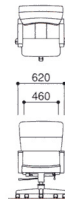

■ 布張りタイプ(木脚)

W620×D680×H1030~1080
SH430~480mm

W620×D640×H880~930
SH430~480mm

W620×D680×H1030~1080
SH430~480mm

W620×D640×H880~930
SH430~480mm

■ 皮張りタイプ(木脚)

W620×D680×H1030~1080
SH430~480mm

W620×D640×H880~930
SH430~480mm

張地

共通仕様

- ●再生樹脂10%以上
- 背・座/皮張り一部レザー張りまたは布張り
  再生70%P.P.樹脂成型芯
- 肘部/ラバーウッド(ウレタン塗装)
- 肘当て: ビニールレザー巻き
- 脚部/木脚: ラバーウッド(ウレタン塗装)
- スチールパイプ芯
- アルミダイキャスト脚: アルミダイキャスト

M-1500□LH

ME-4000タイプ

W630×D740×H980~1050
SH430~500mm

W630×D740×H980~1050
SH430~500mm

W630×D670×H780~850
SH430~500mm

W630×D670×H780~850
SH430~500mm

張地

共通仕様

- ●再生樹脂10%以上
- 背・座/再生P.P.樹脂(100%)成型芯
  チップウレタンモールドクッション
- 肘部/ウレタン発泡成型
- 脚部/スチール、P.P.樹脂カバー