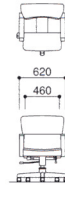

■ 布張りタイプ(木脚)

W620×D680×H1030~1080
SH430~480mm

W620×D640×H880~930
SH430~480mm

W620×D680×H1030~1080
SH430~480mm

W620×D640×H880~930
SH430~480mm

■ 皮張りタイプ(木脚)

W620×D680×H1030~1080
SH430~480mm

W620×D640×H880~930
SH430~480mm

張地

共通仕様

- ●再生樹脂10%以上
- 背・座/皮張り一部レザー張りまたは布張り
  再生70%P.P.樹脂成型芯
- 肘部/ラバーウッド(ウレタン塗装)
- 肘当て: ビニールレザー巻き
- 脚部/木脚: ラバーウッド(ウレタン塗装)
- スチールパイプ芯
- アルミダイキャスト脚: アルミダイキャスト

M-1500□LL

ME-4000タイプ

W630×D740×H980~1050
SH430~500mm

W630×D740×H980~1050
SH430~500mm

W630×D670×H780~850
SH430~500mm

W630×D670×H780~850
SH430~500mm

張地

共通仕様

- ●再生樹脂10%以上
- 背・座/再生P.P.樹脂(100%)成型芯
  チップウレタンモールドクッション
- 肘部/ウレタン発泡成型
- 脚部/スチール、P.P.樹脂カバー