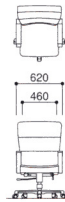

■ 布張りタイプ(木脚)

W620×D680×H1030~1080
SH430~480mm

W620×D640×H880~930
SH430~480mm

W620×D680×H1030~1080
SH430~480mm

W620×D640×H880~930
SH430~480mm

■ 皮張りタイプ(木脚)

W620×D680×H1030~1080
SH430~480mm

W620×D640×H880~930
SH430~480mm

張地

共通仕様

- ●再生樹脂10%以上
- 背・座/皮張り一部レザー張りまたは布張り
  再生70%P.P.樹脂成型芯
- 肘部/ラバーウッド(ウレタン塗装)
- 肘当て: ビニールレザー巻き
- 脚部/木脚: ラバーウッド(ウレタン塗装)
- スチールパイプ芯
- アルミダイキャスト脚: アルミダイキャスト

M-1501□FH

ME-4000タイプ

W630×D740×H980~1050
SH430~500mm

W630×D740×H980~1050
SH430~500mm

W630×D670×H780~850
SH430~500mm

W630×D670×H780~850
SH430~500mm

張地

共通仕様

- ●再生樹脂10%以上
- 背・座/再生P.P.樹脂(100%)成型芯
  チップウレタンモールドクッション
- 肘部/ウレタン発泡成型
- 脚部/スチール、P.P.樹脂カバー