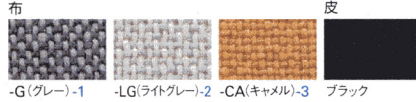

張地

-G(グレー)-1 -LG(ライトグレー)-2 -CA(キャメリア)-3 ブラック

共通仕様

- ●再生樹脂10%以上
- 背・座/皮張り一部レザー張りまたは布張り
  再生70%P.P.樹脂成型芯
- 肘部/ラバーウッド(ウレタン塗装)
- 肘当て: ビニールレザー巻き
- 脚部/木脚: ラバーウッド(ウレタン塗装)
- スチールパイプ芯
- アルミダイキャスト脚: アルミダイキャスト