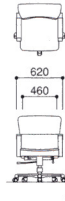

■ 布張りタイプ(木脚)

W620×D680×H1030~1080
SH430~480mm

W620×D640×H880~930
SH430~480mm

W620×D680×H1030~1080
SH430~480mm

W620×D640×H880~930
SH430~480mm

■ 皮張りタイプ(木脚)

W620×D680×H1030~1080
SH430~480mm

W620×D640×H880~930
SH430~480mm

張地

共通仕様

- ●再生樹脂10%以上
- 背・座/皮張り一部レザー張りまたは布張り
  再生70%P.P.樹脂成型芯
- 肘部/ラバーウッド(ウレタン塗装)
- 肘当て: ビニールレザー巻き
- 脚部/木脚: ラバーウッド(ウレタン塗装)
- スチールパイプ芯
- アルミダイキャスト脚: アルミダイキャスト

M-1501□FL

ME-4000タイプ

W630×D740×H980~1050
SH430~500mm

W630×D740×H980~1050
SH430~500mm

W630×D670×H780~850
SH430~500mm

W630×D670×H780~850
SH430~500mm

張地

共通仕様

- ●再生樹脂10%以上
- 背・座/再生P.P.樹脂(100%)成型芯
  チップウレタンモールドクッション
- 肘部/ウレタン発泡成型
- 脚部/スチール、P.P.樹脂カバー