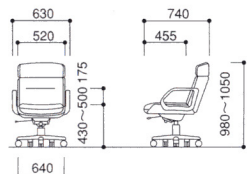

■ 布張りタイプ(木脚)

W620×D680×H1030~1080
SH430~480mm

W620×D640×H880~930
SH430~480mm

W620×D680×H1030~1080
SH430~480mm

W620×D640×H880~930
SH430~480mm

■ 皮張りタイプ(木脚)

W620×D680×H1030~1080
SH430~480mm

W620×D640×H880~930
SH430~480mm

張地

共通仕様

- ●再生樹脂10%以上
- 背・座/皮張り一部レザー張りまたは布張り
  再生70%P.P.樹脂成型芯
- 肘部/ラバーウッド(ウレタン塗装)
- 肘当て: ビニールレザー巻き
- 脚部/木脚: ラバーウッド(ウレタン塗装)
- スチールパイプ芯
- アルミダイキャスト脚: アルミダイキャスト

ME-4000タイプ

W630×D740×H980~1050
SH430~500mm

W630×D740×H980~1050
SH430~500mm

W630×D670×H780~850
SH430~500mm

W630×D670×H780~850
SH430~500mm

ME-4085L

張地

共通仕様

- ●再生樹脂10%以上
- 背・座/再生P.P.樹脂(100%)成型芯
  チップウレタンモールドクッション
- 肘部/ウレタン発泡成型
- 脚部/スチール、P.P.樹脂カバー