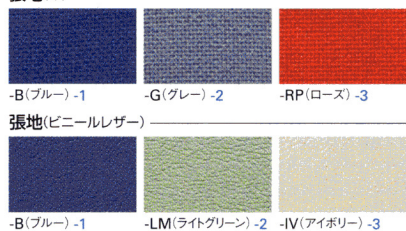

-B(ブルー) -1 -LM(ライトグリーン) -2 -R(レッド) -3
-Y(イエロー) -4 -G(グレー) -5 -K(ブラック) -6

共通仕様

●再生樹脂15%以上
背・座/再生P.P.樹脂成型品、ウレタンフォーム
肘/ポリウレタンスキンモールド
脚/楕円スチールパイプ、クロムメッキ仕上
■梱包2脚入

■ スタッキング

■ 肘なし

21-0142-□ AMC-513F-□
¥31,500(¥30,000)

21-0144-□ AMC-511F-□
¥28,980(¥27,600)

ECM351・350

■ 粉体塗装脚 エコ塗装

51-0084-□ F-RP (ローズ)
ECM351-MFC-□
¥28,350(¥27,000)

51-0077-□ V-LM (ライトグリーン)
ECM351-MV-□
¥22,890(¥21,800)

51-0080-□ F-B (ブルー)
ECM350-MFC-□
¥17,220(¥16,400)

スタッキング例

張地(布)

-B(ブルー) -1 -G(グレー) -2 -RP(ローズ) -3
張地(ビニールレザー)
-B(ブルー) -1 -LM(ライトグリーン) -2 -IV(アイボリー) -3

脚タイプ	背・座	キャスターなし		キャスターあり	
粉体塗装	布	51-0072-□ ECM350-MF-□ ¥13,860(¥13,200)	51-0076-□ ECM351-MF-□ ¥27,615(¥26,300)	51-0080-□ ECM350-MFC-□ ¥17,220(¥16,400)	51-0084-□ ECM351-MFC-□ ¥28,350(¥27,000)
		51-0073-□ ECM350-MV-□ ¥11,970(¥11,400)	51-0077-□ ECM351-MV-□ ¥22,890(¥21,800)	51-0081-□ ECM350-MVC-□ ¥16,905(¥16,100)	51-0085-□ ECM351-MVC-□ ¥26,670(¥25,400)
	ビニールレザー				