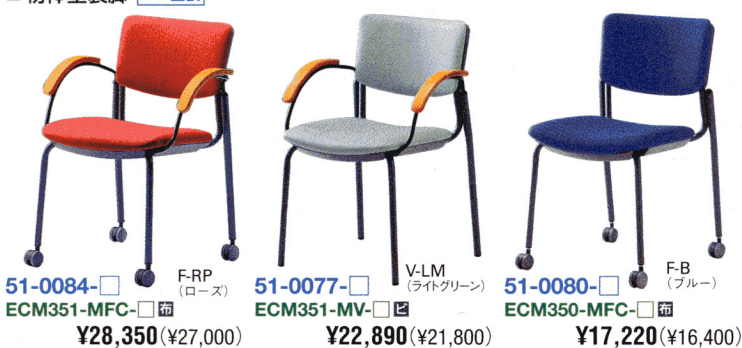

ECM351・350

■ 粉体塗装脚 エコ塗装

51-0084-□ F-RP (ローズ)
ECM351-MFC-□
¥28,350(¥27,000)

51-0077-□ V-LM (ライトグリーン)
ECM351-MV-□
¥22,890(¥21,800)

51-0080-□ F-B (ブルー)
ECM350-MFC-□
¥17,220(¥16,400)