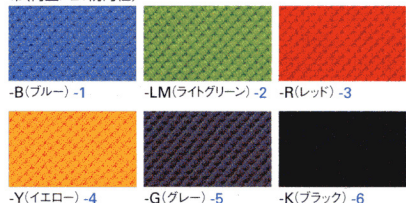

■ 肘付

-LM(ライトグリーン)

21-0141-□ AMC-514F-□
¥37,800(¥36,000)

-R(レッド)

21-0143-□ AMC-512F-□
¥35,280(¥33,600)

-Y(イエロー)

張地

布(再生PET防汚性)

-B(ブルー) -1 -LM(ライトグリーン) -2 -R(レッド) -3
-Y(イエロー) -4 -G(グレー) -5 -K(ブラック) -6

共通仕様

●再生樹脂15%以上
背・座/再生P.P.樹脂成型品、ウレタンフォーム
肘/ポリウレタンスキンモールド
脚/楕円スチールパイプ、クロムメッキ仕上
■梱包2脚入

■ スタッキング

■ 肘なし

21-0142-□ AMC-513F-□
¥31,500(¥30,000)