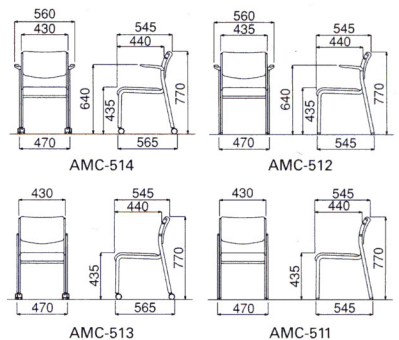

■ 肘付

-LM(ライトグリーン)

21-0141-□ AMC-514F-□
¥37,800(¥36,000)

-R(レッド)

21-0143-□ AMC-512F-□
¥35,280(¥33,600)

-Y(イエロー)

張地

布(再生PET防汚性)

-B(ブルー) -1 -LM(ライトグリーン) -2 -R(レッド) -3
-Y(イエロー) -4 -G(グレー) -5 -K(ブラック) -6

共通仕様

●再生樹脂15%以上
背・座/再生P.P.樹脂成型品、ウレタンフォーム
肘/ポリウレタンスキンモールド
脚/楕円スチールパイプ、クロムメッキ仕上
■梱包2脚入

■ スタッキング

■ 肘なし

21-0142-□ AMC-513F-□
¥31,500(¥30,000)

仕様(キャスターなし)

●再生樹脂10%以上
フレーム/φ25.4・φ22.2丸パイプ、クロムメッキ、粉体塗装
背・座/P.P.樹脂成型品、取手付 肘/成型合板

仕様(キャスターあり)

●再生樹脂10%以上
フレーム/φ25.4・φ22.2丸パイプ、クロムメッキ、粉体塗装
背・座/P.P.樹脂成型品、取手付 肘/成型合板 ■双輪キャスター

■ スタッキング

8脚(肘なし)
6脚(肘付)