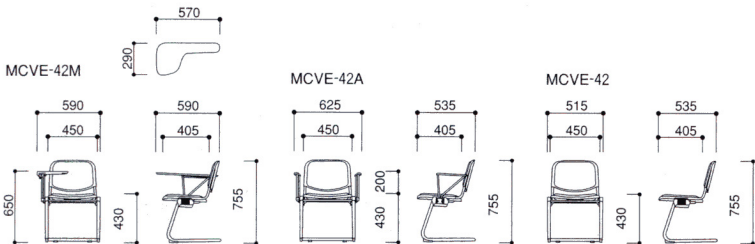

スチール部は環境に優しい粉体塗装。

共通仕様

- 再生樹脂10%以上
- 背・座/P.P.樹脂成型芯、ウレタンフォームクッション
- 肘/P.P.樹脂成型品
- 脚部/φ25.4パイプ、粉体塗装
- 梱包2脚入り(肘・メモ台は別梱包)
- 質量/8.7kg(MCV-42M)、7.8kg(MCV-42A)、6.4kg(MCV-42)

張地(布:再生ポリエステル60%)

張地(オレフィンレザー)

MCE-132(スタッキング式)

F-B(ブルー)

48-0040-1 MCE-132F-B 罫  
¥28,035(¥26,700)

F-M(グリーン)

48-0040-2 MCE-132F-M 罫  
¥28,035(¥26,700)

F-R(レッド)

48-0040-3 MCE-132F-R 罫  
¥28,035(¥26,700)

共通仕様

- 背芯材/ハードボード
- 背/P.P.樹脂成型シェル
- 座/成型合板
- 脚部/φ25.4スチールパイプ、シルバー粉体塗装
- 梱包4脚入り ■質量6.2kg/1脚