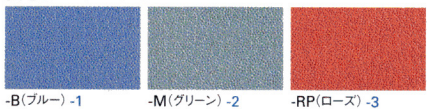

スチール部は環境に優しい粉体塗装。

共通仕様

- 再生樹脂10%以上
- 背・座/P.P.樹脂成型芯、ウレタンフォームクッション
- 肘/P.P.樹脂成型品
- 脚部/φ25.4パイプ、粉体塗装
- 梱包2脚入り(肘・メモ台は別梱包)
- 質量/8.7kg(MCV-42M)、7.8kg(MCV-42A)、6.4kg(MCV-42)

張地(布:再生ポリエステル60%)

張地(オレフィンレザー)

MCE-132(スタッキング式)

F-B(ブルー)

48-0040-1 MCE-132F-B 罫  
¥28,035(¥26,700)

F-M(グリーン)

48-0040-2 MCE-132F-M 罫  
¥28,035(¥26,700)

F-R(レッド)

48-0040-3 MCE-132F-R 罫  
¥28,035(¥26,700)

共通仕様

- 背芯材/ハードボード
- 背/P.P.樹脂成型シェル
- 座/成型合板
- 脚部/φ25.4スチールパイプ、シルバー粉体塗装
- 梱包4脚入り ■質量6.2kg/1脚