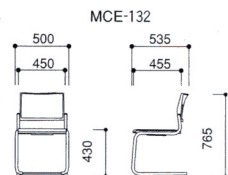

48-0038-□ MCVE-42F-□ 罫
¥22,785(¥21,700)

48-0038-□ MCVE-42F-□ 罫
¥22,785(¥21,700)

48-0039-□ MCVE-42V-□ 罫
¥22,260(¥21,200)

48-0036-□ MCVE-42AF-□ 罫
¥29,610(¥28,200)

48-0036-□ MCVE-42AF-□ 罫
¥29,610(¥28,200)

48-0037-□ MCVE-42AV-□ 罫
¥29,190(¥27,800)

48-0034-□ MCVE-42MF-□ 罫
¥43,260(¥41,200)

48-0034-□ MCVE-42MF-□ 罫
¥43,260(¥41,200)

■環境への対応

■部品交換

背・座の部品が交換できるので、永くご使用していただけます。

■再生材料

背・座のシートは再生P.P.樹脂成型芯材を使用しています。

■エコ材料

張り地には、オレフィン系レザーを使用しています。

■エコ塗装

スチール部は環境に優しい粉体塗装。

共通仕様

- ●再生樹脂10%以上
- 背・座/P.P.樹脂成型芯、ウレタンフォームクッション
- 肘/P.P.樹脂成型品
- 脚部/φ25.4パイプ、粉体塗装
- ■梱包2脚入り(肘・メモ台は別梱包)
- 質量/8.7kg(MCV-42M)、7.8kg(MCV-42A)、6.4kg(MCV-42)

張地(布:再生ポリエステル60%)

張地(オレフィンレザー)

MCE-132(スタッキング式)

48-0040-1 MCE-132F-B 罫
¥28,035(¥26,700)

48-0040-2 MCE-132F-M 罫
¥28,035(¥26,700)

48-0040-3 MCE-132F-R 罫
¥28,035(¥26,700)

共通仕様

- ●背芯材/ハードボード
- 背/P.P.樹脂成型シェル
- 座/成型合板
- 脚部/φ25.4スチールパイプ、シルバー粉体塗装
- ■梱包4脚入り ■質量6.2kg/1脚

■スタッキング

■背/P.P.樹脂成型シェル ■最大4脚スタッキング可能

張地(布:再生ポリエステル60%)