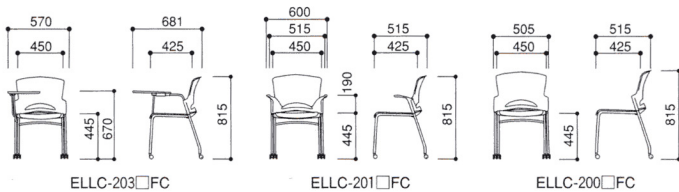

A4サイズのワイドなメモ台

ノートPCを使っでのモバイルワーク・コラボワークに最適サイズのメモ台です。

背カパーの簡単着脱

ファスナー式背カパーは取り外しが簡単。クリーニングも可能です。

■ ホワイトシェル
● キャスター付

-B(ブルー) **44-0176-□**
ELLC-203WFC-□ 個 **¥42,105**(¥40,100)

-R(レッド) **44-0177-□**
ELLC-201WFC-□ 個 **¥32,235**(¥30,700)

-K(ブラック) **44-0178-□**
ELLC-200WFC-□ 個 **¥27,825**(¥26,500)

● キャスターなし

201WF-M (ライトグリーン)

メモ台付 **44-0179-□**
ELLC-203WF-□ 個 **¥41,055**(¥39,100)

肘付 **44-0180-□**
ELLC-201WF-□ 個 **¥31,290**(¥29,800)

肘なし **44-0181-□**
ELLC-200WF-□ 個 **¥26,775**(¥25,500)

張地(布:再生ポリエステル51%)

■ ブラックシェル
● キャスター付

-G(グレー) **44-0182-□**
ELLC-203KFC-□ 個 **¥42,105**(¥40,100)

-O(オレンジ) **44-0183-□**
ELLC-201KFC-□ 個 **¥32,235**(¥30,700)

-W(ホワイト) **44-0184-□**
ELLC-200KFC-□ 個 **¥27,825**(¥26,500)

● キャスターなし

200KF-B(ブルー)

メモ台付 **44-0185-□**
ELLC-203KF-□ 個 **¥41,055**(¥39,100)

肘付 **44-0186-□**
ELLC-201KF-□ 個 **¥31,290**(¥29,800)

肘なし **44-0187-□**
ELLC-200KF-□ 個 **¥26,775**(¥25,500)

共通仕様

- 再生樹脂10%以上
- 背・座 / P.P.樹脂成型シェル
- 座 : 布張り、ウレタンクッション
- 肘 / P.P.樹脂 (背シェルと一体)
- 脚部 / φ19.1パイプ、シルバー塗装
- φ50双輪キャスター
- メモ台 / PA樹脂成型品
- 梱包4脚入 (メモ台付: 4脚入り)
- 質量 : 8.1kg (ELLC-203)
  6.9kg (ELLC-201)
  6.6kg (ELLC-200)

■ スタッキング

■ 背カパー付
● キャスター付

ホワイトシェル
メモ台付 **44-0188-□**
ELLC-213WFC-□ **¥46,410**(¥44,200)

肘付 **44-0189-□**
ELLC-211WFC-□ **¥38,325**(¥36,500)

肘なし **44-0190-□**
ELLC-210WFC-□ **¥32,130**(¥30,600)

ブラックシェル
メモ台付 **44-0191-□**
ELLC-213KFC-□ **¥46,410**(¥44,200)

肘付 **44-0192-□**
ELLC-211KFC-□ **¥38,325**(¥36,500)

肘なし **44-0193-□**
ELLC-210KFC-□ **¥32,130**(¥30,600)

● キャスターなし

ホワイトシェル
メモ台付 **44-0194-□**
ELLC-213WF-□ **¥45,465**(¥43,300)

肘付 **44-0195-□**
ELLC-211WF-□ **¥37,380**(¥35,600)

肘なし **44-0196-□**
ELLC-210WF-□ **¥31,185**(¥29,700)

ブラックシェル
メモ台付 **44-0197-□**
ELLC-213KF-□ **¥45,465**(¥43,300)

肘付 **44-0198-□**
ELLC-211KF-□ **¥37,380**(¥35,600)

肘なし **44-0199-□**
ELLC-210KF-□ **¥31,185**(¥29,700)

● スタッキング台車最大20脚積載可能