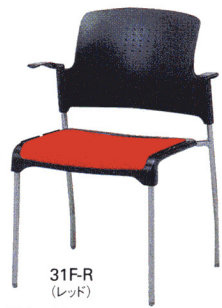

34FK-K (ブラック)

肘付  
48-0128-□ MCN-34FK-□箱  
¥38,010 (¥36,200)

肘なし  
48-0129-□ MCN-33FK-□箱  
¥32,760 (¥31,200)

■背カバーなし

32F-B (ブルー)

キャスター付  
48-0130-□ MCN-32FC-□箱  
¥38,850 (¥37,000)

キャスターなし  
48-0131-□ MCN-32F-□箱  
¥37,590 (¥35,800)