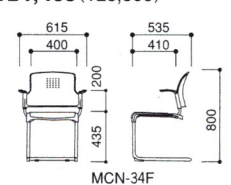

31F-R (レッド)

キャスター付  
48-0132-□ MCN-31FC-□箱  
¥22,785 (¥21,700)

キャスターなし  
48-0133-□ MCN-31F-□箱  
¥21,210 (¥20,200)

30F-LM (ライトグリーン)

キャスター付  
48-0134-□ MCN-30FC-□箱  
¥20,265 (¥19,300)

キャスターなし  
48-0135-□ MCN-30F-□箱  
¥18,690 (¥17,800)

33F-K (ブラック)

肘付  
48-0136-□ MCN-34F-□箱  
¥30,240 (¥28,800)

肘なし  
48-0137-□ MCN-33F-□箱  
¥24,465 (¥23,300)

張地

布(再生ポリエステル51%、ポリエステル49%)

-B(ブルー) -1    -LM(ライトグリーン) -2    -K(ブラック) -3

-G(グレー) -4    -R(レッド) -5    -O(オレンジ) -6

共通仕様

- 再生樹脂10%以上
- 背・座/P.P.樹脂成型シェル、座：布張り
- ウレタンクッション
- 肘/PA樹脂成型品
- 脚部/φ19.11パイプ (MCN-30、31、32)
- φ25.4パイプ (MCN-33、34)
- シルバークラッシュ塗装
- φ52双輪キャスター
- メモ台/メラミン化粧板貼り
- 背カバー/布、ファスナー止め

- 梱包5脚入 (MCN-30・31)
- 梱包2脚入 (MCN-33)
- 梱包1脚入 (MCN-32・34)
- 質量 7.2kg (MCN-32FC)
- 6.3kg (MCN-34F)
- 5.5kg (MCN-31FC)
- 6.2kg (MCN-33F)
- 5.4kg (MCN-30FC)