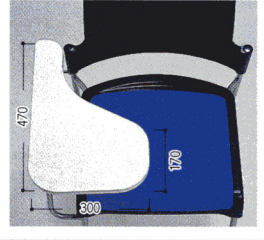

■環境への対応

- 分別設計** 廃棄時に分別・リサイクルしやすい簡単分解設計
- 再生材料** 背・座のシートは再生P.P.樹脂を使用しています。

■メモ台

■背カバー付

32FKC-B (ブルー)

キャスター付  
48-0122-□ MCN-32FKC-□箱  
¥46,305 (¥44,100)

キャスターなし  
48-0123-□ MCN-32FK-□箱  
¥45,150 (¥43,000)

31FKC-R (レッド)