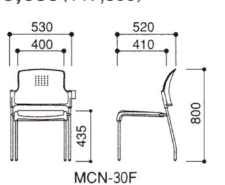

34FK-K (ブラック)

肘付  
48-0128-□ MCN-34FK-□箱  
¥38,010 (¥36,200)

肘なし  
48-0129-□ MCN-33FK-□箱  
¥32,760 (¥31,200)

■背カバーなし

32F-B (ブルー)

キャスター付  
48-0130-□ MCN-32FC-□箱  
¥38,850 (¥37,000)

キャスターなし  
48-0131-□ MCN-32F-□箱  
¥37,590 (¥35,800)

31F-R (レッド)

キャスター付  
48-0132-□ MCN-31FC-□箱  
¥22,785 (¥21,700)

キャスターなし  
48-0133-□ MCN-31F-□箱  
¥21,210 (¥20,200)

30F-LM (ライトグリーン)

キャスター付  
48-0134-□ MCN-30FC-□箱  
¥20,265 (¥19,300)

キャスターなし  
48-0135-□ MCN-30F-□箱  
¥18,690 (¥17,800)

33F-K (ブラック)

肘付  
48-0136-□ MCN-34F-□箱  
¥30,240 (¥28,800)

肘なし  
48-0137-□ MCN-33F-□箱  
¥24,465 (¥23,300)

張地

布(再生ポリエステル51%、ポリエステル49%)

-B(ブルー) -1    -LM(ライトグリーン) -2    -K(ブラック) -3

-G(グレー) -4    -R(レッド) -5    -O(オレンジ) -6