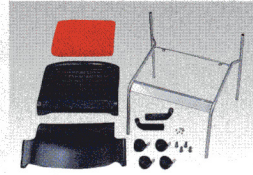

■環境への対応

- 分別設計** 廃棄時に分別・リサイクルしやすい簡単分解設計
- 再生材料** 背・座のシートは再生P.P.樹脂を使用しています。

■メモ台

■背カバー付

32FKC-B (ブルー)

キャスター付  
48-0122-□ MCN-32FKC-□箱  
¥46,305 (¥44,100)

キャスターなし  
48-0123-□ MCN-32FK-□箱  
¥45,150 (¥43,000)

31FKC-R (レッド)

キャスター付  
48-0124-□ MCN-31FKC-□箱  
¥30,660 (¥29,200)

キャスターなし  
48-0125-□ MCN-31FK-□箱  
¥28,980 (¥27,600)

30FKC-LM (ライトグリーン)

キャスター付  
48-0126-□ MCN-30FKC-□箱  
¥28,140 (¥26,800)

キャスターなし  
48-0127-□ MCN-30FK-□箱  
¥26,460 (¥25,200)