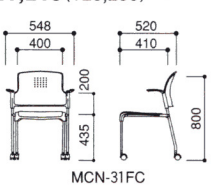

34FK-K (ブラック)

肘付  
48-0128-□ MCN-34FK-□箱  
¥38,010 (¥36,200)

肘なし  
48-0129-□ MCN-33FK-□箱  
¥32,760 (¥31,200)

■背カバーなし

32F-B (ブルー)

キャスター付  
48-0130-□ MCN-32FC-□箱  
¥38,850 (¥37,000)

キャスターなし  
48-0131-□ MCN-32F-□箱  
¥37,590 (¥35,800)

31F-R (レッド)

キャスター付  
48-0132-□ MCN-31FC-□箱  
¥22,785 (¥21,700)

キャスターなし  
48-0133-□ MCN-31F-□箱  
¥21,210 (¥20,200)

30F-LM (ライトグリーン)

キャスター付  
48-0134-□ MCN-30FC-□箱  
¥20,265 (¥19,300)

キャスターなし  
48-0135-□ MCN-30F-□箱  
¥18,690 (¥17,800)

33F-K (ブラック)

肘付  
48-0136-□ MCN-34F-□箱  
¥30,240 (¥28,800)

肘なし  
48-0137-□ MCN-33F-□箱  
¥24,465 (¥23,300)

張地

布(再生ポリエステル51%、ポリエステル49%)

-B(ブルー) -1    -LM(ライトグリーン) -2    -K(ブラック) -3

-G(グレー) -4    -R(レッド) -5    -O(オレンジ) -6