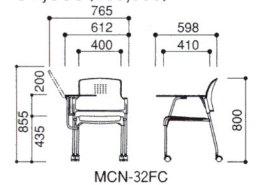

31F-R (レッド)

キャスター付  
48-0132-□ MCN-31FC-□箱  
¥22,785 (¥21,700)

キャスターなし  
48-0133-□ MCN-31F-□箱  
¥21,210 (¥20,200)

30F-LM (ライトグリーン)

キャスター付  
48-0134-□ MCN-30FC-□箱  
¥20,265 (¥19,300)

キャスターなし  
48-0135-□ MCN-30F-□箱  
¥18,690 (¥17,800)

33F-K (ブラック)

肘付  
48-0136-□ MCN-34F-□箱  
¥30,240 (¥28,800)

肘なし  
48-0137-□ MCN-33F-□箱  
¥24,465 (¥23,300)

張地

布(再生ポリエステル51%、ポリエステル49%)

-B(ブルー) -1    -LM(ライトグリーン) -2    -K(ブラック) -3

-G(グレー) -4    -R(レッド) -5    -O(オレンジ) -6