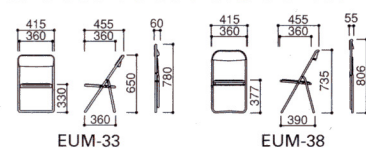

51-0023-□ ESCF-12V-□ 面
¥14,595(¥13,900)

エコ材料 不要材料

仕様
●背芯材/ハードボード
座/Sバネモールドウレタン
脚/φ22.2パイプ、クロムメッキ
■シリンダー機構 ■梱包4脚入
■質量4.6kg
カラー/-C(ブラウン)-1
-K(ブラック)-2

EUB-390

■ Sバネ座

44-0212-0 EUB-390F 面
¥15,435(¥14,700)

44-0213-0 EUB-390V 面
¥12,600(¥12,000)

エコ材料 不要材料

仕様
●背芯材/MDF
背/布張り、ビニールレザー張り座/Sバネモールドウレタン
脚/φ22.2パイプ、クロムメッキ
■梱包5脚入 ■質量4.4kg

EUM-33・38

■ 幼稚園・小学校低学年用

SH330

44-0214-□ EUM-33-□ 面
¥7,350(¥7,000)

■ 小学校高学年・中学校低学年用

SH377

44-0215-□ EUM-38-□ 面
¥7,350(¥7,000)

エコ材料 不要材料

共通仕様
●背芯材/ハードボード
背・座/ビニールレザー張り 脚/φ19.1パイプ、メタリックグレー塗装
■梱包6脚入 ■質量3.6kg(NF-33)、3.7kg(NF-38)
カラー/-B(ブルー)-1、-M(グリーン)-2、-RP(ローズ)-3

ESF-511

■ 座W405、φ22.2パイプ

51-0068-□ ESF511-MF-□ 面
¥15,435(¥14,700)