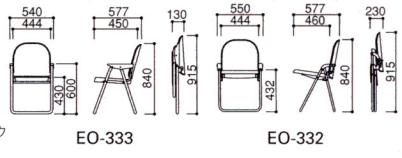

■ 折りたたみチェア特長・機能

背座の裏
背座の裏はP.P.樹脂のシエル。セットしたときひときわ引立ち、ソフトなタッチです。(EY-W)

コンパクト収納
折りたたみ寸法/W555×D204×H900ワイドに使用してコンパクトに収納できます。背座も樹脂シエルで保護され、すっきりとしたイメージです。(EY-W)

連結フック付
連結フック付なので、並べて使う時に便利です。(EY-W2F・EO-332V)

指はさみ防止
樹脂製で、セット時に指をはさみにくい安全設計です。(EY-W2F・EO-332V)

EY-W2AF・W2F

44-0208-□ EY-W2AF-□ 面
¥35,700(¥34,000)

44-0209-□ EY-W2F-□ 面
¥35,490(¥33,800)

共通仕様
●再生樹脂10%以上
背・座/布張り、モールドウレタン
樹脂カバー
脚/φ22.2パイプ、メラミン焼付塗装
■梱包2脚入
■質量10.6kg(W2AF)、8.5kg(W2F)

再生材料

EO-333・332

■ Sバネ座

44-0210-□ EO-333V-□ 面
¥28,875(¥27,500)

44-0211-□ EO-332V-□ 面
¥26,670(¥25,400)

共通仕様
●再生樹脂10%以上
背/ビニールレザー張り、合板芯座/Sバネモールドウレタン
脚/φ19.1パイプ、クロムメッキ
■梱包2脚入
■質量7.5kg(333V)、7.1kg(332V)
カラー/-DG(ダークグレー)-1、-DC(ダークブラウン)-2、-M(グリーン)-3

ESCF-12

■ Sバネ座

51-0023-□ ESCF-12V-□ 面
¥14,595(¥13,900)