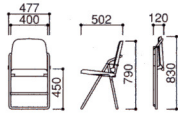

EY-W2AF・W2F

44-0208-□ EY-W2AF-□ 面
¥35,700(¥34,000)

44-0209-□ EY-W2F-□ 面
¥35,490(¥33,800)

共通仕様
●再生樹脂10%以上
背・座/布張り、モールドウレタン
樹脂カバー
脚/φ22.2パイプ、メラミン焼付塗装
■梱包2脚入
■質量10.6kg(W2AF)、8.5kg(W2F)

再生材料

EO-333・332

■ Sバネ座

44-0210-□ EO-333V-□ 面
¥28,875(¥27,500)

44-0211-□ EO-332V-□ 面
¥26,670(¥25,400)

共通仕様
●再生樹脂10%以上
背/ビニールレザー張り、合板芯座/Sバネモールドウレタン
脚/φ19.1パイプ、クロムメッキ
■梱包2脚入
■質量7.5kg(333V)、7.1kg(332V)
カラー/-DG(ダークグレー)-1、-DC(ダークブラウン)-2、-M(グリーン)-3

ESCF-12

■ Sバネ座

51-0023-□ ESCF-12V-□ 面
¥14,595(¥13,900)

51-0023-□ ESCF-12V-□ 面
¥14,595(¥13,900)

エコ材料 不要材料

仕様
●背芯材/ハードボード
座/Sバネモールドウレタン
脚/φ22.2パイプ、クロムメッキ
■シリンダー機構 ■梱包4脚入
■質量4.6kg
カラー/-C(ブラウン)-1
-K(ブラック)-2

EUB-390

■ Sバネ座

44-0212-0 EUB-390F 面
¥15,435(¥14,700)

44-0213-0 EUB-390V 面
¥12,600(¥12,000)

エコ材料 不要材料

仕様
●背芯材/MDF
背/布張り、ビニールレザー張り座/Sバネモールドウレタン
脚/φ22.2パイプ、クロムメッキ
■梱包5脚入 ■質量4.4kg

EUM-33・38

■ 幼稚園・小学校低学年用

SH330

44-0214-□ EUM-33-□ 面
¥7,350(¥7,000)

■ 小学校高学年・中学校低学年用

SH377