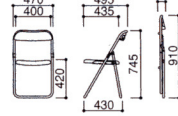

44-0211-□ EO-332V-□ 面
¥26,670(¥25,400)

共通仕様
●再生樹脂10%以上
背/ビニールレザー張り、合板芯座/Sバネモールドウレタン
脚/φ19.1パイプ、クロムメッキ
■梱包2脚入
■質量7.5kg(333V)、7.1kg(332V)
カラー/-DG(ダークグレー)-1、-DC(ダークブラウン)-2、-M(グリーン)-3

ESCF-12

■ Sバネ座

51-0023-□ ESCF-12V-□ 面
¥14,595(¥13,900)

51-0023-□ ESCF-12V-□ 面
¥14,595(¥13,900)

エコ材料 不要材料

仕様
●背芯材/ハードボード
座/Sバネモールドウレタン
脚/φ22.2パイプ、クロムメッキ
■シリンダー機構 ■梱包4脚入
■質量4.6kg
カラー/-C(ブラウン)-1
-K(ブラック)-2

EUB-390

■ Sバネ座

44-0212-0 EUB-390F 面
¥15,435(¥14,700)

44-0213-0 EUB-390V 面
¥12,600(¥12,000)

エコ材料 不要材料

仕様
●背芯材/MDF
背/布張り、ビニールレザー張り座/Sバネモールドウレタン
脚/φ22.2パイプ、クロムメッキ
■梱包5脚入 ■質量4.4kg

EUM-33・38

■ 幼稚園・小学校低学年用

SH330

44-0214-□ EUM-33-□ 面
¥7,350(¥7,000)

■ 小学校高学年・中学校低学年用

SH377