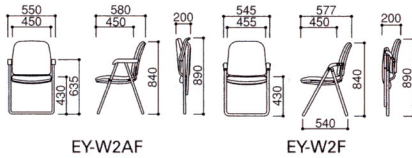

■ 折りたたみチェア特長・機能

背座の裏
背座の裏はP.P.樹脂のシエル。セットしたときひときわ引立ち、ソフトなタッチです。(EY-W)

コンパクト収納
折りたたみ寸法/W555×D204×H900ワイドに使用してコンパクトに収納できます。背座も樹脂シエルで保護され、すっきりとしたイメージです。(EY-W)

連結フック付
連結フック付なので、並べて使う時に便利です。(EY-W2F・EO-332V)

指はさみ防止
樹脂製で、セット時に指をはさみにくい安全設計です。(EY-W2F・EO-332V)

EY-W2AF・W2F

44-0208-□ EY-W2AF-□ 面
¥35,700(¥34,000)

44-0209-□ EY-W2F-□ 面
¥35,490(¥33,800)

共通仕様
●再生樹脂10%以上
背・座/布張り、モールドウレタン
樹脂カバー
脚/φ22.2パイプ、メラミン焼付塗装
■梱包2脚入
■質量10.6kg(W2AF)、8.5kg(W2F)

再生材料

EO-333・332

■ Sバネ座

44-0210-□ EO-333V-□ 面
¥28,875(¥27,500)

44-0211-□ EO-332V-□ 面
¥26,670(¥25,400)

共通仕様
●再生樹脂10%以上
背/ビニールレザー張り、合板芯座/Sバネモールドウレタン
脚/φ19.1パイプ、クロムメッキ
■梱包2脚入
■質量7.5kg(333V)、7.1kg(332V)
カラー/-DG(ダークグレー)-1、-DC(ダークブラウン)-2、-M(グリーン)-3

ESCF-12

■ Sバネ座

51-0023-□ ESCF-12V-□ 面
¥14,595(¥13,900)