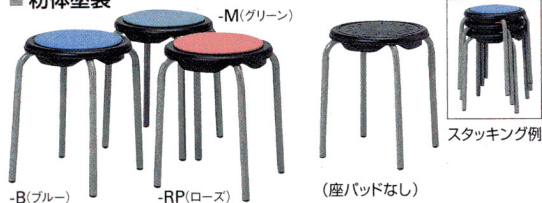

¥6,510(¥6,200) ¥6,510(¥6,200) ¥6,510(¥6,200)

φ330×H420mm ■2.3kg φ330×H460mm ■2.4kg φ330×H500mm ■2.5kg

仕様 ●再生樹脂10%以上 座/P.E.樹脂ブロー成型品 脚部/φ22.2パイプ、リング付、クロムメッキ(40C)塗装(40M) ■梱包6脚入
カラー/-B(ブルー)-1、-IV(アイボリー)-2
-O(オレンジ)-3、-K(ブラック)-4

ER-303C・303

-B(ブルー) -O(オレンジ) -IV(アイボリー) -K(ブラック)

44-0235-□ ER-303C-□ 44-0236-□ ER-303-□

¥6,195(¥5,900) ¥5,565(¥5,300)

φ330×H420mm ■1.8kg φ330×H420mm ■1.8kg

仕様 ●再生樹脂10%以上 座/P.E.樹脂ブロー成型品 脚部/φ22.2パイプ、クロムメッキ ■梱包6脚入

■スタッキング

共通仕様 カラー/-B(ブルー)-1、-IV(アイボリー)-2、-O(オレンジ)-3、-K(ブラック)-4

OKSE-2・1

■粉体塗装

-B(ブルー) -M(グリーン) -RP(ローズ) (座パッドなし) スタッキング例

48-0081-□ OKSE-2-□ 48-0082-0 OKSE-1

¥7,980(¥7,600) ¥5,040(¥4,800)

φ350×H460mm φ350×H450mm

仕様 ●再生樹脂10%以上 座/シエル・インナー：再生P.P.樹脂成型品 オレフィンレザー張り、ウレタンフォーム 脚部/φ25.4パイプ、粉体塗装 ■梱包6脚入 ■質量2.2kg

■スタッキング

■環境への対応

再生材料 シンセル・インナーはバッテリーケースの再生P.P.樹脂を使用しています。

エコ塗装 粉体塗装

共通仕様

カラー/-B(ブルー)-1
-M(グリーン)-2
-RP(ローズ)-3

ER-660