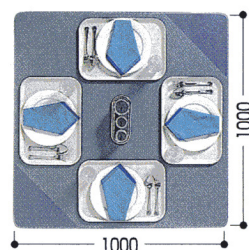

天板カラー

-S(シルバー+パープル)

-N(MDFナチュラル)

仕様

●天板/MDF

天板・天板厚/(-S) MDF、シルバーウレタン塗装・30mm
(-N) MDF、クリアウレタン塗装・30mm

脚受/アルミダイキャスト

脚部/φ50.8パイプ、グレーメタリック粉体塗装
アジャスター付

■ 少し大きめの天板サイズ

■ VT-1000

オフィスの休憩スペースやランチスペースに。

少人数のまとまりを大切にした角形と丸形の2タイプ。カラーイメージは、「アーバン」と「ナチュラル」の2タイプをご用意。接客・リフレッシュスペースにも軽快で明るい雰囲気演出できます。

VTテーブル(アーバンタイプ) <TOYOSTEEL>

エコ材料 不要材料

(天板色/シルバー+パープル)

50-0304-0