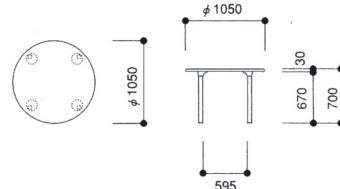

VT-1000-S

¥70,245 (¥66,900)

W1000×D1000×H700mm

50-0305-0

VT-1050R-S

¥73,290 (¥69,800)

φ1050×H700mm

■ VT-1050

(トレーサイズ W400×D280mmの場合)

VTテーブル(ナチュラルタイプ) <TOYOSTEEL>

エコ材料 不要材料

(天板色/MDFナチュラル色クリア仕上げ)

50-0306-0

VT-1000-N

¥64,680 (¥61,600)

W1000×D1000×H700mm

50-0307-0

VT-1050R-N

¥67,620 (¥64,400)

φ1050×H700mm

■ 脚受部

アルミダイキャスト