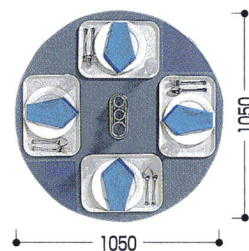

■ 少し大きめの天板サイズ

■ VT-1000

オフィスの休憩スペースやランチスペースに。

少人数のまとまりを大切にした角形と丸形の2タイプ。カラーイメージは、「アーバン」と「ナチュラル」の2タイプをご用意。接客・リフレッシュスペースにも軽快で明るい雰囲気演出できます。

VTテーブル(アーバンタイプ) <TOYOSTEEL>

エコ材料 不要材料

(天板色/シルバー+パープル)

50-0304-0

VT-1000-S

¥70,245 (¥66,900)

W1000×D1000×H700mm

50-0305-0

VT-1050R-S

¥73,290 (¥69,800)

φ1050×H700mm

■ VT-1050

(トレーサイズ W400×D280mmの場合)

VTテーブル(ナチュラルタイプ) <TOYOSTEEL>

エコ材料 不要材料

(天板色/MDFナチュラル色クリア仕上げ)

50-0306-0

VT-1000-N

¥64,680 (¥61,600)

W1000×D1000×H700mm