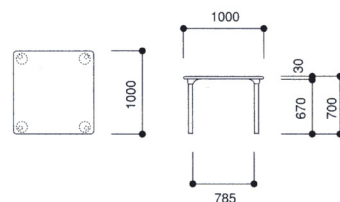

■ 少し大きめの天板サイズ

■ VT-1000