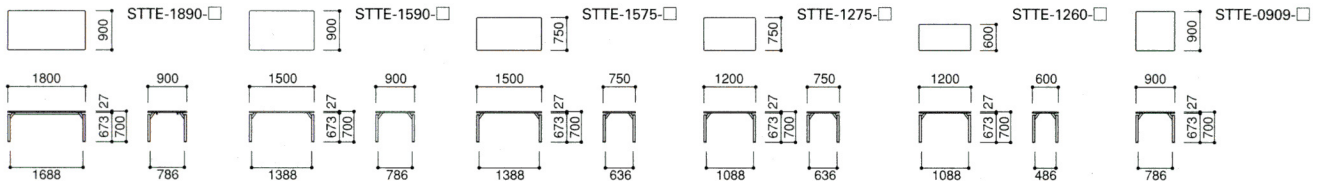

10-1314-□ STTE-1890-□ ¥96,915 (¥92,300)
W1800×D900×H700mm

10-1316-□ STTE-1575-□ ¥75,180 (¥71,600)
W1500×D750×H700mm

10-1318-□ STTE-1260-□ ¥58,695 (¥55,900)
W1200×D600×H700mm

10-1315-□ STTE-1590-□ ¥78,540 (¥74,800)
W1500×D900×H700mm

10-1317-□ STTE-1275-□ ¥65,730 (¥62,600)
W1200×D750×H700mm

10-1319-□ STTE-0909-□ ¥60,585 (¥57,700)
W900×D900×H700mm

■ 丸型

10-1321-□ STTE-0909R-□
¥59,850 (¥57,000)
φ900×H700mm

10-1602-□ STTE-1212R-□
¥96,810 (¥92,200)
φ1200×H700mm

■ 両丸型

10-1320-□ STTE-1590R-□
¥76,860 (¥73,200)
W1500×D900×H700mm

■ 片丸型

STTE-1575H-P

10-1322-□ STTE-1575H-□
¥76,020 (¥72,400)
W1500×D750×H700mm

10-1323-□ STTE-1275H-□
¥66,255 (¥63,100)
W1200×D750×H700mm