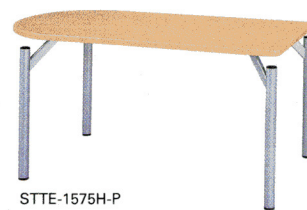

10-1317-□ STTE-1275-□ ¥65,730 (¥62,600)
W1200×D750×H700mm

10-1319-□ STTE-0909-□ ¥60,585 (¥57,700)
W900×D900×H700mm

■ 丸型

10-1321-□ STTE-0909R-□
¥59,850 (¥57,000)
φ900×H700mm

10-1602-□ STTE-1212R-□
¥96,810 (¥92,200)
φ1200×H700mm

■ 両丸型

10-1320-□ STTE-1590R-□
¥76,860 (¥73,200)
W1500×D900×H700mm

■ 片丸型

STTE-1575H-P

10-1322-□ STTE-1575H-□
¥76,020 (¥72,400)
W1500×D750×H700mm

10-1323-□ STTE-1275H-□
¥66,255 (¥63,100)
W1200×D750×H700mm