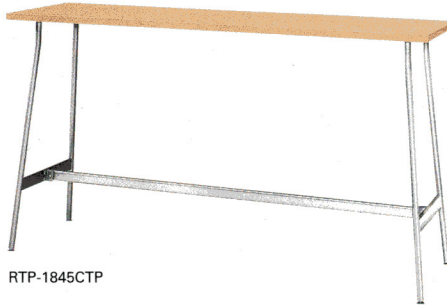

50-0308-0
RTP-1575P
¥64,365 (¥61,300)
W1500×D750×H700mm

50-0309-0
RTP-1275P
¥56,910 (¥54,200)
W1200×D750×H700mm

50-0310-0 RTP-750KP
¥48,930 (¥46,600)
W750×D750×H700mm

50-0311-0 RTP-900RP
¥56,280 (¥53,600)
φ900×H700mm

■ カウンターテーブル

RTP-1845CTP

50-0312-0 RTP-1845CTP
¥71,610 (¥68,200)
W1800×D450×H1000mm

50-0313-0 RTP-1545CTP
¥69,825 (¥66,500)
W1500×D450×H1000mm

共通仕様
●天板芯材/パーティクルボード
天板・天板厚/メラミン化粧板・30mm
天板エッジ/ABS樹脂
脚部/φ25.4パイプ、クロムメッキ
首振りアジャスター付

天板カラー
パールアルダー(P) ABS樹脂エッジ

STTEテーブル

■ 角型

STTE-0909-G

STTE-1575-P

STTE-1275-G

天板カラー
P2(パールアルダー)3
G(ニューグレー)2

共通仕様
●天板芯材/パーティクルボード
天板・天板厚/メラミン化粧板
27mm
天板エッジ/オレフィン系樹脂
脚部/φ50.8スチールパイプ
シルバーメタリック塗装
アジャスター付