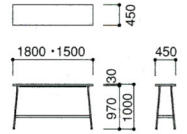

50-0308-0
RTP-1575P
¥64,365 (¥61,300)
W1500×D750×H700mm

50-0309-0
RTP-1275P
¥56,910 (¥54,200)
W1200×D750×H700mm

50-0310-0 RTP-750KP
¥48,930 (¥46,600)
W750×D750×H700mm

50-0311-0 RTP-900RP
¥56,280 (¥53,600)
φ900×H700mm

■ カウンターテーブル

RTP-1845CTP

50-0312-0 RTP-1845CTP
¥71,610 (¥68,200)
W1800×D450×H1000mm

50-0313-0 RTP-1545CTP
¥69,825 (¥66,500)
W1500×D450×H1000mm

共通仕様
●天板芯材/パーティクルボード
天板・天板厚/メラミン化粧板・30mm
天板エッジ/ABS樹脂
脚部/φ25.4パイプ、クロムメッキ
首振りアジャスター付

10-1314-□ STTE-1890-□ ¥96,915 (¥92,300)
W1800×D900×H700mm

10-1316-□ STTE-1575-□ ¥75,180 (¥71,600)
W1500×D750×H700mm

10-1318-□ STTE-1260-□ ¥58,695 (¥55,900)
W1200×D600×H700mm

10-1315-□ STTE-1590-□ ¥78,540 (¥74,800)
W1500×D900×H700mm

10-1317-□ STTE-1275-□ ¥65,730 (¥62,600)
W1200×D750×H700mm

10-1319-□ STTE-0909-□ ¥60,585 (¥57,700)
W900×D900×H700mm

■ 丸型

10-1321-□ STTE-0909R-□
¥59,850 (¥57,000)
φ900×H700mm

10-1602-□ STTE-1212R-□
¥96,810 (¥92,200)
φ1200×H700mm