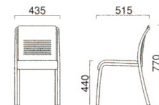

65-0030-□

DC-N15NF-□

¥35,070(¥33,400)

65-0031-□

DC-N15NV-□

¥33,600(¥32,000)

背形状R