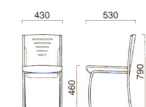

BRタイプ

■ 肘なし

■ 肘付き

65-0034-□ BR-1W-□

¥34,545(¥32,900)

W430×D530×H790 SH460mm

65-0035-□ BR-1AW-□

¥44,205(¥42,100)

W530×D530×H790 SH460mm

仕様

●合板
背/ブナ成型合板
フレーム/スチールパイプ
メタリック塗装・シルバー

張地

ビニールレザー(防汚・抗菌・難燃・耐アルコール)

-W(ホワイト)-1 -K(ブラック)-2 -G(グレー)-3

BR-1W

BR-1AW