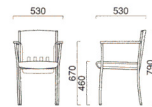

背形状N

F-O(オレンジ)

F-B(ブルー)

F-M(グリーン)

KRタイプ

■ 肘なし

-R(レッド)

65-0032-□ KR-1W-□

¥37,170(¥35,400)

W430×D530×H790 SH460mm

KR-1W

■ 肘付き

-DG(ダークグレー)

65-0033-□ KR-1AW-□

¥46,410(¥44,200)

W530×D530×H790 SH460mm

BRタイプ

■ 肘なし

■ 肘付き

65-0034-□ BR-1W-□

¥34,545(¥32,900)

W430×D530×H790 SH460mm

65-0035-□ BR-1AW-□

¥44,205(¥42,100)