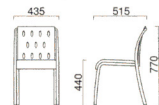

65-0028-□

DC-R15NF-□

¥35,070(¥33,400)

65-0029-□

DC-R15NV-□

¥33,600(¥32,000)