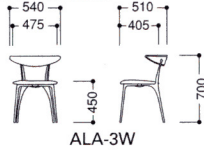

■ 本革カラーバリエーション

	-LW (ホワイト)	-LY (イエロー)	-LCA (キャメル)
キャスターなし	20-0139-0 ALA-3W-LW 図 ¥96,915 (¥92,300)	20-0141-0 ALA-3W-LY 図 ¥96,915 (¥92,300)	20-0143-0 ALA-3W-LCA 図 ¥96,915 (¥92,300)
キャスター付き	20-0140-0 ALA-3WC-LW 図 ¥113,610 (¥108,200)	20-0142-0 ALA-3WC-LY 図 ¥113,610 (¥108,200)	20-0144-0 ALA-3WC-LCA 図 ¥113,610 (¥108,200)

共通仕様

●背座芯材/ラバーウッド成型合板 脚部/アルミダイキャスト
背・座/皮張り(LK:ブラック, LC:ブラウン, LW:ホワイト, LY:イエロー, LCA:キャメル) キャスター付(ALA-3WC)
ビニールレザー張り(-VK:ブラック, -VC:ブラウン) 質量 10kg/1脚

■ キャスターなし

■ キャスター付

ATA・LAテーブル

■ ATA 再生材料 エコ材料

■ LA

天板カラー