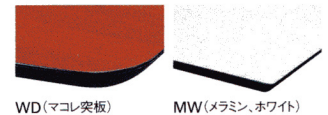

共通仕様

●背座芯材/ラバーウッド成型合板 脚部/アルミダイキャスト
背・座/皮張り(LK:ブラック, LC:ブラウン, LW:ホワイト, LY:イエロー, LCA:キャメル) キャスター付(ALA-3WC)
ビニールレザー張り(-VK:ブラック, -VC:ブラウン) 質量 10kg/1脚

■ キャスターなし

■ キャスター付

ATA・LAテーブル

■ ATA 再生材料 エコ材料

■ LA

天板カラー

共通仕様 (ATA)

●天板芯材/MDF
天板/マコレ本正目突板(ダークブラウン色, ウレタン塗装)
メラミン化粧板(ホワイト)
脚部/アルミダイキャスト

共通仕様 (LA)

天板/フロストガラス・クリアガラス
脚部/アルミダイキャスト