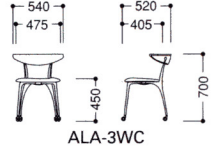

■ 本革カラーバリエーション

	-LW (ホワイト)	-LY (イエロー)	-LCA (キャメル)
キャスターなし	20-0139-0 ALA-3W-LW 図 ¥96,915 (¥92,300)	20-0141-0 ALA-3W-LY 図 ¥96,915 (¥92,300)	20-0143-0 ALA-3W-LCA 図 ¥96,915 (¥92,300)
キャスター付き	20-0140-0 ALA-3WC-LW 図 ¥113,610 (¥108,200)	20-0142-0 ALA-3WC-LY 図 ¥113,610 (¥108,200)	20-0144-0 ALA-3WC-LCA 図 ¥113,610 (¥108,200)

共通仕様

●背座芯材/ラバーウッド成型合板 脚部/アルミダイキャスト
背・座/皮張り(LK:ブラック, LC:ブラウン, LW:ホワイト, LY:イエロー, LCA:キャメル) キャスター付(ALA-3WC)
ビニールレザー張り(-VK:ブラック, -VC:ブラウン) 質量 10kg/1脚

■ キャスターなし

■ キャスター付

ATA・LAテーブル

■ ATA 再生材料 エコ材料

■ LA

天板カラー