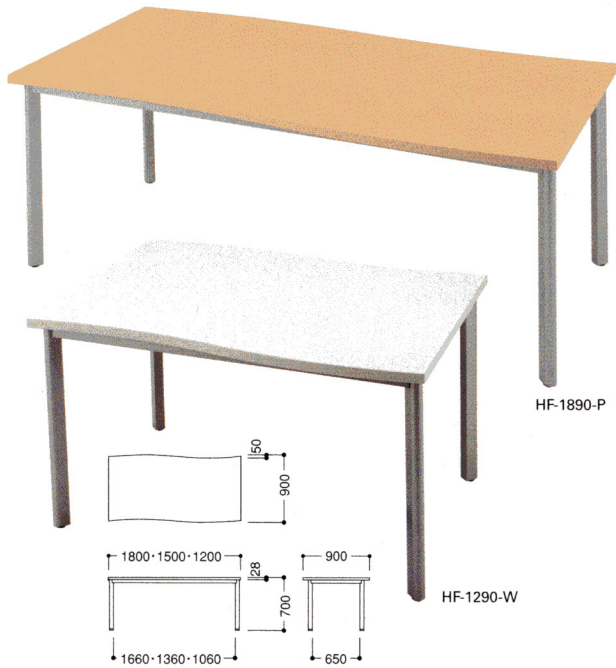

HF型

エコ材料 不要材料

仕様

- 天板芯材/パチクルボード
- 天板/メラミン化粧板
- ABS樹脂エッジ巻
- 脚部/50×35甲丸スチール
- パイプ、シルバー塗装

寸法W×D×Hmm	商品コード	品番	価格
1800×900×700	66-0056-□	HF-1890-□	¥86,730 (¥82,600)
1500×900×700	66-0055-□	HF-1590-□	¥79,695 (¥75,900)
1200×900×700	66-0054-□	HF-1290-□	¥68,355 (¥65,100)

TTM

エコ材料 不要材料

92-2062-□
TTM-1890-□ ¥158,340 (¥150,800)
W1800×D900×H700mm

92-2063-□
TTM-1590-□ ¥134,610 (¥128,200)
W1800×D900×H700mm

LTW

エコ材料 不要材料

92-2021-0
LTW-702K2 ¥80,325 (¥76,500)
W1200×D600×H450mm

92-2022-0
LTW-703K2 121,800 (¥116,000)
W1200×D750×H450mm

92-2023-0
LTW-851K2 ¥86,310 (¥82,200)
W750φ×H650mm

92-2024-0
LTW-852K2 ¥95,970 (¥91,400)
W900φ×H650mm

仕様

- 天板芯材/MDF
- 天板/ブナ突板

JMS

エコ材料 エコ塗装 不要材料

寸法W×D×Hmm	商品コード	品番	価格
1800×900×720	92-2058-0	JMS-524NA	¥117,075 (¥111,500)
1500×900×720	92-2059-0	JMS-523NA	¥111,405 (¥106,100)
1200×1200×720	92-2060-0	JMS-525NA	¥111,930 (¥106,600)
900×900×720	92-2061-0	JMS-520NA	¥95,550 (¥91,000)

仕様

- 天板芯材/MDF
- 天板/メラミン化粧板、ソフトエッジ
- 脚部/スチール、メタリックシルバー、粉体塗装、アジャスター付