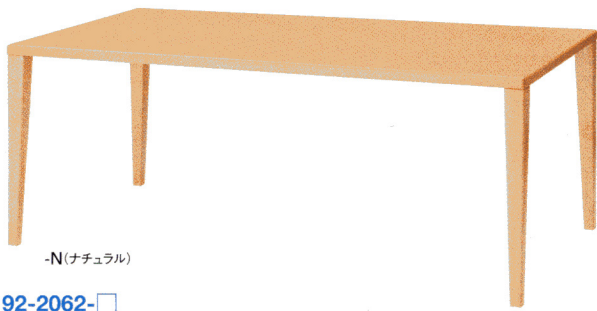

TTM

エコ材料 不要材料

92-2062-□
TTM-1890-□ ¥158,340 (¥150,800)
W1800×D900×H700mm