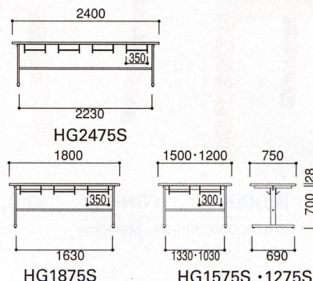

## HGタイプ(チェア座前部のハンギング)

 **エコ材料** **不要材料**

仕様  
●天板芯材/パーチクルボード  
天板/メラミン化粧板 ソフトエッジ巻  
脚部/クロームメッキ 対立型

Wmm	寸法W×D×Hmm	人数	商品コード	品番	価格
2400	2400×750×700	8人掛	<b>66-0001-0</b>	<b>HG2475S</b>	<b>¥114,975</b> (¥109,500)
1800	1800×750×700	6人掛	<b>66-0002-0</b>	<b>HG1875S</b>	<b>¥ 81,270</b> (¥ 77,400)
1500	1500×750×700	4人掛	<b>66-0003-0</b>	<b>HG1575S</b>	<b>¥ 79,695</b> (¥ 75,900)
1200	1200×750×700	4人掛	<b>66-0004-0</b>	<b>HG1275S</b>	<b>¥ 76,125</b> (¥ 72,500)

## TKDタイプ(チェア座裏面のハンギング)

 **エコ材料** **不要材料**

仕様  
●天板芯材/パーチクルボード  
天板/メラミン化粧板 ソフトエッジ巻  
脚部/クロームメッキ 対立型

Wmm	寸法W×D×Hmm	人数	商品コード	品番	価格
1800	1800×750×700	6人掛	<b>66-0005-0</b>	<b>TKD1875</b>	<b>¥71,295</b> (¥67,900)
1500	1500×750×700	4人掛	<b>66-0006-0</b>	<b>TKD1575</b>	<b>¥69,090</b> (¥65,800)
1200	1200×750×700	4人掛	<b>66-0007-0</b>	<b>TKD1275</b>	<b>¥64,260</b> (¥61,200)

### ●チェアハンギングテーブル適応チェア

チェア	商品コード	品番	価格
MGE-Z, HCE-710, KME-810V, KME-820V, SCE-610V, SCE-510, TSC-15SF・SV・MF・MV・TF・TV, FK-25V・F, ECM-340, ECM-390	DCE-45V, DCE-50V, FM4V・F	MGE-CTV・CMV, FR-4V・F, ECM-01・02	
HGタイプ(チェア座前部のハンギング)	○	×	○
TKDタイプ(チェア座裏面のハンギング)	×	○	○

## TSTタイプ(自動復元式)

 **エコ材料** **不要材料**

Wmm	寸法W×D×Hmm	人数	商品コード	品番	価格
2100	2100×750×750	8人掛	<b>66-0008-0</b>	<b>TST-2175</b>	<b>¥218,295</b> (¥207,900)
1800	1800×750×750	6人掛	<b>66-0009-0</b>	<b>TST-1875</b>	<b>¥188,580</b> (¥179,600)
1200	1200×750×750	4人掛	<b>66-0010-0</b>	<b>TST-1275</b>	<b>¥137,865</b> (¥131,300)