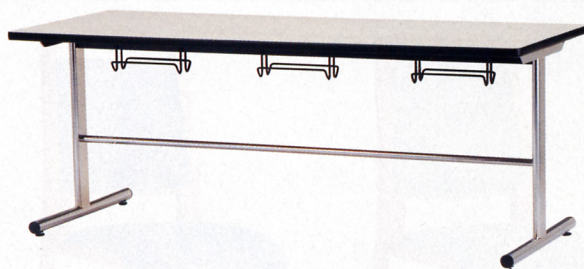

## HGタイプ(チェア座前部のハンギング)

 **エコ材料** **不要材料**

仕様  
●天板芯材/パーチクルボード  
天板/メラミン化粧板 ソフトエッジ巻  
脚部/クロームメッキ 対立型

Wmm	寸法W×D×Hmm	人数	商品コード	品番	価格
2400	2400×750×700	8人掛	<b>66-0001-0</b>	<b>HG2475S</b>	<b>¥114,975</b> (¥109,500)
1800	1800×750×700	6人掛	<b>66-0002-0</b>	<b>HG1875S</b>	<b>¥ 81,270</b> (¥ 77,400)
1500	1500×750×700	4人掛	<b>66-0003-0</b>	<b>HG1575S</b>	<b>¥ 79,695</b> (¥ 75,900)
1200	1200×750×700	4人掛	<b>66-0004-0</b>	<b>HG1275S</b>	<b>¥ 76,125</b> (¥ 72,500)

## TKDタイプ(チェア座裏面のハンギング)

 **エコ材料** **不要材料**

仕様  
●天板芯材/パーチクルボード  
天板/メラミン化粧板 ソフトエッジ巻  
脚部/クロームメッキ 対立型

Wmm	寸法W×D×Hmm	人数	商品コード	品番	価格
1800	1800×750×700	6人掛	<b>66-0005-0</b>	<b>TKD1875</b>	<b>¥71,295</b> (¥67,900)
1500	1500×750×700	4人掛	<b>66-0006-0</b>	<b>TKD1575</b>	<b>¥69,090</b> (¥65,800)
1200	1200×750×700	4人掛	<b>66-0007-0</b>	<b>TKD1275</b>	<b>¥64,260</b> (¥61,200)

### ●チェアハンギングテーブル適応チェア

チェア	商品コード	品番	価格
MGE-Z, HCE-710, KME-810V, KME-820V, SCE-610V, SCE-510, TSC-15SF・SV・MF・MV・TF・TV, FK-25V・F, ECM-340, ECM-390	DCE-45V, DCE-50V, FM4V・F	MGE-CTV・CMV, FR-4V・F, ECM-01・02	
HGタイプ(チェア座前部のハンギング)	○	×	○
TKDタイプ(チェア座裏面のハンギング)	×	○	○

## TPTタイプ(自動復元式)

 **エコ材料** **不要材料**

前幕にパンチングメタルを採用。壁側にテーブルを設置でき、座部のレザーは抗菌・防汚・難燃処理仕様。

Wmm	寸法W×D×Hmm	人数	商品コード	品番	価格
2100	2100×600×750	4人掛	<b>66-0011-0</b>	<b>TPT-2160</b>	<b>¥234,885</b> (¥223,700)
1800	1800×600×750	3人掛	<b>66-0012-0</b>	<b>TPT-1860</b>	<b>¥173,145</b> (¥164,900)
1200	1200×600×750	2人掛	<b>66-0013-0</b>	<b>TPT-1260</b>	<b>¥135,660</b> (¥129,200)