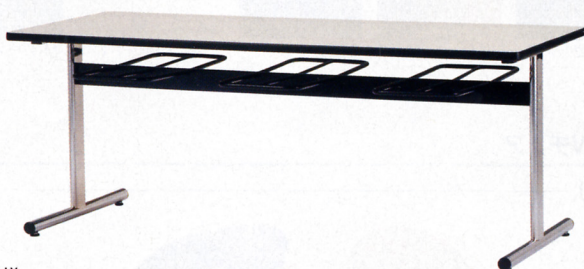

## HGタイプ(チェア座前部のハンギング)

 **エコ材料** **不要材料**

仕様  
●天板芯材/パーチクルボード  
天板/メラミン化粧板 ソフトエッジ巻  
脚部/クロームメッキ 対立型

Wmm	寸法W×D×Hmm	人数	商品コード	品番	価格
2400	2400×750×700	8人掛	<b>66-0001-0</b>	<b>HG2475S</b>	<b>¥114,975</b> (¥109,500)
1800	1800×750×700	6人掛	<b>66-0002-0</b>	<b>HG1875S</b>	<b>¥ 81,270</b> (¥ 77,400)
1500	1500×750×700	4人掛	<b>66-0003-0</b>	<b>HG1575S</b>	<b>¥ 79,695</b> (¥ 75,900)
1200	1200×750×700	4人掛	<b>66-0004-0</b>	<b>HG1275S</b>	<b>¥ 76,125</b> (¥ 72,500)

## TKDタイプ(チェア座裏面のハンギング)

 **エコ材料** **不要材料**

仕様  
●天板芯材/パーチクルボード  
天板/メラミン化粧板 ソフトエッジ巻  
脚部/クロームメッキ 対立型

Wmm	寸法W×D×Hmm	人数	商品コード	品番	価格
1800	1800×750×700	6人掛	<b>66-0005-0</b>	<b>TKD1875</b>	<b>¥71,295</b> (¥67,900)
1500	1500×750×700	4人掛	<b>66-0006-0</b>	<b>TKD1575</b>	<b>¥69,090</b> (¥65,800)
1200	1200×750×700	4人掛	<b>66-0007-0</b>	<b>TKD1275</b>	<b>¥64,260</b> (¥61,200)

### ●チェアハンギングテーブル適応チェア

チェア	商品コード	品番	価格
MGE-Z, HCE-710, KME-810V, KME-820V, SCE-610V, SCE-510, TSC-15SF・SV・MF・MV・TF・TV, FK-25V・F, ECM-340, ECM-390	DCE-45V, DCE-50V, FM4V・F	MGE-CTV・CMV, FR-4V・F, ECM-01・02	
HGタイプ(チェア座前部のハンギング)	○	×	○
TKDタイプ(チェア座裏面のハンギング)	×	○	○

## TPTタイプ(自動復元式)

 **エコ材料** **不要材料**

前幕にパンチングメタルを採用。壁側にテーブルを設置でき、座部のレザーは抗菌・防汚・難燃処理仕様。

Wmm	寸法W×D×Hmm	人数	商品コード	品番	価格
2100	2100×600×750	4人掛	<b>66-0011-0</b>	<b>TPT-2160</b>	<b>¥234,885</b> (¥223,700)
1800	1800×600×750	3人掛	<b>66-0012-0</b>	<b>TPT-1860</b>	<b>¥173,145</b> (¥164,900)
1200	1200×600×750	2人掛	<b>66-0013-0</b>	<b>TPT-1260</b>	<b>¥135,660</b> (¥129,200)