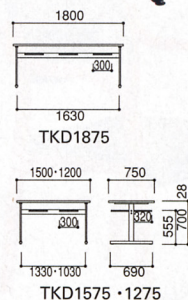

## HGタイプ(チェア座前部のハンギング)

 **エコ材料** **不要材料**

仕様  
●天板芯材/パーチクルボード  
天板/メラミン化粧板 ソフトエッジ巻  
脚部/クロームメッキ 対立型

Wmm	寸法W×D×Hmm	人数	商品コード	品番	価格
2400	2400×750×700	8人掛	<b>66-0001-0</b>	<b>HG2475S</b>	<b>¥114,975</b> (¥109,500)
1800	1800×750×700	6人掛	<b>66-0002-0</b>	<b>HG1875S</b>	<b>¥ 81,270</b> (¥ 77,400)
1500	1500×750×700	4人掛	<b>66-0003-0</b>	<b>HG1575S</b>	<b>¥ 79,695</b> (¥ 75,900)
1200	1200×750×700	4人掛	<b>66-0004-0</b>	<b>HG1275S</b>	<b>¥ 76,125</b> (¥ 72,500)

## TKDタイプ(チェア座裏面のハンギング)

 **エコ材料** **不要材料**

仕様  
●天板芯材/パーチクルボード  
天板/メラミン化粧板 ソフトエッジ巻  
脚部/クロームメッキ 対立型

Wmm	寸法W×D×Hmm	人数	商品コード	品番	価格
1800	1800×750×700	6人掛	<b>66-0005-0</b>	<b>TKD1875</b>	<b>¥71,295</b> (¥67,900)
1500	1500×750×700	4人掛	<b>66-0006-0</b>	<b>TKD1575</b>	<b>¥69,090</b> (¥65,800)
1200	1200×750×700	4人掛	<b>66-0007-0</b>	<b>TKD1275</b>	<b>¥64,260</b> (¥61,200)

### ●チェアハンギングテーブル適応チェア

チェア	商品コード	品番	価格
MGE-Z, HCE-710, KME-810V, KME-820V, SCE-610V, SCE-510, TSC-15SF・SV・MF・MV・TF・TV, FK-25V・F, ECM-340, ECM-390	DCE-45V, DCE-50V, FM4V・F	MGE-CTV・CMV, FR-4V・F, ECM-01・02	
HGタイプ(チェア座前部のハンギング)	○	×	○
TKDタイプ(チェア座裏面のハンギング)	×	○	○

## TSTタイプ(自動復元式)

 **エコ材料** **不要材料**

Wmm	寸法W×D×Hmm	人数	商品コード	品番	価格
2100	2100×750×750	8人掛	<b>66-0008-0</b>	<b>TST-2175</b>	<b>¥218,295</b> (¥207,900)
1800	1800×750×750	6人掛	<b>66-0009-0</b>	<b>TST-1875</b>	<b>¥188,580</b> (¥179,600)
1200	1200×750×750	4人掛	<b>66-0010-0</b>	<b>TST-1275</b>	<b>¥137,865</b> (¥131,300)