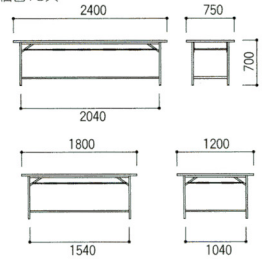

# イス掛けタイプ

エコ材料 不要材料 ※チエアを除く

テーブル

仕様

●天板芯材/パーティクルボード  
天板/メラミン化粧板、ソフトエッジ  
脚部/φ26mmスチール角パイプ、メラミン焼付塗装  
折りたたみ、アジャスター付

チエア

21-0080-□ RCE-35-□ ¥4,095(¥3,900)

仕様

座 φ320×440SHmm、ビニールレザー張り  
脚部/φ25.4パイプ、焼付塗装  
カラー/・M(グリーン)・1、-R(レッド)・2、-B(ブルー)・3  
■各色梱包10入

寸法W×D×Hmm	人数	商品コード	品番	価格
2400×750×700	8人掛	66-0035-0	YZ-2475S	¥74,340(¥70,800)
1800×750×700	6人掛	66-0034-0	YZ-1875S	¥47,460(¥45,200)
1200×750×700	4人掛	66-0033-0	YZ-1275S	¥43,470(¥41,400)