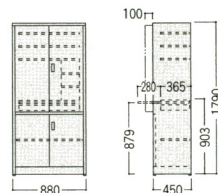

再生材料

52-0174-0 EOK-36 ¥128,415 (¥122,300)

W880×D450×H1790mm ■65kg
●再生樹脂10%以上 ■2口コンセント付

共通仕様

本体/スチール、アジャスター付、メラミン焼付塗装(ニューグレー)
<EOK-36> ■プラスチック引出し3個付、スライド中天板、2口コンセント付
<EOK-33> ■プラスチック引出し2個付、木製天板付

エコ材料
不要材料

52-0175-0 EOK-33 ¥71,505 (¥68,100)

W880×D452×H910mm ■38kg
●天板芯材/パネチクルボード

マジックドアタイプ

再生材料

上側扉を両サイドに収納できるので、狭い給湯室でも広々と作業ができます。

52-0176-0 EOKM-90 ¥154,455 (¥147,100)

W880×D450×H1790mm ■79kg

共通仕様

●再生樹脂10%以上
本体/スチール、アジャスター付、メラミン焼付塗装(ニューグレー)
スライド中天板/メラミン化粧板
■スチール引出し付、2口コンセント付

52-0177-0 EOKM-60 ¥128,415 (¥122,300)

W600×D450×H1790mm ■58kg

キッチンユニット

エコ材料 不要材料

システム収納家具(VG)のキッチンユニット。VGタイプと組み合わせても、単独でもご使用いただけます。

VGタイプ >> P492~501

26-0079-0
VG11-11C ¥126,210 (¥120,200)

W900×D450×H1070mm 天板H900mm
引出し内寸/W823×D366×H134mm
扉部内寸/W865×D426×H610mm
■60kg