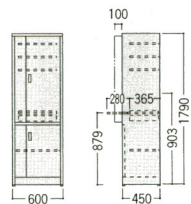

再生材料

52-0174-0 EOK-36 ¥128,415 (¥122,300)

W880×D450×H1790mm ■65kg
●再生樹脂10%以上 ■2口コンセント付

共通仕様

本体/スチール、アジャスター付、メラミン焼付塗装(ニューグレー)
<EOK-36> ■プラスチック引出し3個付、スライド中天板、2口コンセント付
<EOK-33> ■プラスチック引出し2個付、木製天板付

エコ材料
不要材料

52-0175-0 EOK-33 ¥71,505 (¥68,100)

W880×D452×H910mm ■38kg
●天板芯材/パネチクルボード

マジックドアタイプ

再生材料

上側扉を両サイドに収納できるので、狭い給湯室でも広々と作業ができます。

52-0176-0 EOKM-90 ¥154,455 (¥147,100)

W880×D450×H1790mm ■79kg

共通仕様

●再生樹脂10%以上
本体/スチール、アジャスター付、メラミン焼付塗装(ニューグレー)
スライド中天板/メラミン化粧板
■スチール引出し付、2口コンセント付

52-0177-0 EOKM-60 ¥128,415 (¥122,300)

W600×D450×H1790mm ■58kg

キッチンユニット

エコ材料 不要材料

システム収納家具(VG)のキッチンユニット。VGタイプと組み合わせても、単独でもご使用いただけます。

VGタイプ >> P492~501

26-0079-0
VG11-11C ¥126,210 (¥120,200)

W900×D450×H1070mm 天板H900mm
引出し内寸/W823×D366×H134mm
扉部内寸/W865×D426×H610mm
■60kg