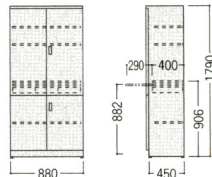

再生材料

52-0174-0 EOK-36 ¥128,415 (¥122,300)

W880×D450×H1790mm ■65kg
●再生樹脂10%以上 ■2口コンセント付

共通仕様

本体/スチール、アジャスター付、メラミン焼付塗装(ニューグレー)
<EOK-36> ■プラスチック引出し3個付、スライド中天板、2口コンセント付
<EOK-33> ■プラスチック引出し2個付、木製天板付

エコ材料
不要材料

52-0175-0 EOK-33 ¥71,505 (¥68,100)

W880×D452×H910mm ■38kg
●天板芯材/パネチクルボード

マジックドアタイプ

再生材料

上側扉を両サイドに収納できるので、狭い給湯室でも広々と作業ができます。

52-0176-0 EOKM-90 ¥154,455 (¥147,100)

W880×D450×H1790mm ■79kg

共通仕様

●再生樹脂10%以上
本体/スチール、アジャスター付、メラミン焼付塗装(ニューグレー)
スライド中天板/メラミン化粧板
■スチール引出し付、2口コンセント付

52-0177-0 EOKM-60 ¥128,415 (¥122,300)

W600×D450×H1790mm ■58kg

キッチンユニット

エコ材料 不要材料

システム収納家具(VG)のキッチンユニット。VGタイプと組み合わせても、単独でもご使用いただけます。

VGタイプ >> P492~501

26-0079-0
VG11-11C ¥126,210 (¥120,200)

W900×D450×H1070mm 天板H900mm
引出し内寸/W823×D366×H134mm
扉部内寸/W865×D426×H610mm
■60kg

再生材料

26-0080-0
VG60-C ¥45,780 (¥43,600)

W552×D400×H620mm ■15.6kg

仕様

●芯材/パネチクルボード
本体/ポリ合板
■引出し2個、棚板2枚、ガラス引戸、スライド棚付

52-0178-0
FG-KU ¥59,115 (¥56,300)

W555×D310×H600mm

仕様