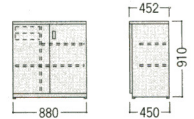

再生材料

52-0174-0 EOK-36 ¥128,415 (¥122,300)

W880×D450×H1790mm ■65kg
●再生樹脂10%以上 ■2口コンセント付

共通仕様

本体/スチール、アジャスター付、メラミン焼付塗装(ニューグレー)
<EOK-36> ■プラスチック引出し3個付、スライド中天板、2口コンセント付
<EOK-33> ■プラスチック引出し2個付、木製天板付

エコ材料
不要材料

52-0175-0 EOK-33 ¥71,505 (¥68,100)

W880×D452×H910mm ■38kg
●天板芯材/パネチクルボード

マジックドアタイプ

再生材料

上側扉を両サイドに収納できるので、狭い給湯室でも広々と作業ができます。

52-0176-0 EOKM-90 ¥154,455 (¥147,100)

W880×D450×H1790mm ■79kg

共通仕様

●再生樹脂10%以上
本体/スチール、アジャスター付、メラミン焼付塗装(ニューグレー)
スライド中天板/メラミン化粧板
■スチール引出し付、2口コンセント付

52-0177-0 EOKM-60 ¥128,415 (¥122,300)

W600×D450×H1790mm ■58kg

キッチンユニット

エコ材料 不要材料

システム収納家具(VG)のキッチンユニット。VGタイプと組み合わせても、単独でもご使用いただけます。

VGタイプ >> P492~501

26-0079-0
VG11-11C ¥126,210 (¥120,200)

W900×D450×H1070mm 天板H900mm
引出し内寸/W823×D366×H134mm
扉部内寸/W865×D426×H610mm
■60kg