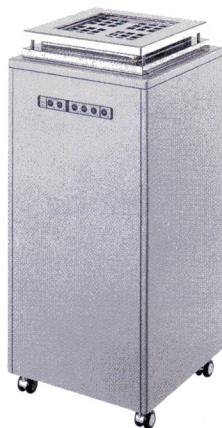

FC-20型

■ スタンドタイプ (灰皿付)

94-6017 FC-20FN ¥302,400(¥288,000)

W370×D370×H866mm 質量/28kg