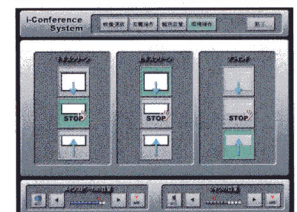

会議スペースに応じた各種タイプをラインナップ。
写真右はプラズマタイプ。

■ 最大4拠点を結び同時接続を実現

コンパクトな一体型ボディに、高性能カメラとスピーカーを搭載。デジタルボードと組み合わせることにより、より詳細で、かつインタラクティブな会議が可能となります。拡張性の高いインテグレーションモデルもご用意しています。

遠隔会議システム

オペレーションシステム

タッチパネルシステム

AV機器から環境設定を簡単、
スピーディに準備、運用。

複数のAV機器の制御から、スクリーン、照明などの環境設定まで、一連の操作が、どなたでも簡単、確実に操作、確認できます。場所を選ばず、移動可能なワイヤレスタイプもご用意しています。

タッチパネルシステム

ワイヤレスタッチパネル

■ 直感的な操作でスムーズに進行

分かりやすいアイコンやボタン表示で、直感的に操作。会議の流れを妨げることなく、スムーズなプレゼンがおこなえます。制御部は、さまざまな制御方式や、システム規模に対応することができます。

映像選択画面

環境設定画面