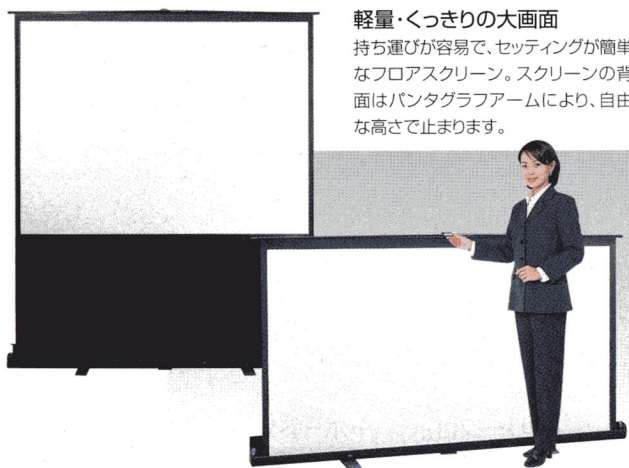

フロントスクリーン『JETBLACK™』<DNP>

際立つ黒。黒が彩る、新しいスクリーン。

プロジェクター光を効率よく反射し、プロジェクター以外の光を吸収するよう光学設計を行ったスクリーンです。明るい部屋（1000ルクス）でも、市販のマットスクリーンの5倍のコントラスト（画像の明るさ）が得られるため、明るい環境下において鮮やかな映像を表示することが可能です。

■ 壁掛け電動リモコンタイプ

■ 床置きローラアップタイプ

■ ボードタイプ

タイプ	規格	スクリーンサイズ	質量kg	商品コード	品番	価格
ボードタイプ	120インチワイド	2600×1440mm	13.4	95-5001-0	SNBA#120W	¥651,000 (¥620,000)
	100インチワイド	2160×1190mm	10.5	95-5002-0	SNBA#100W	¥546,000 (¥520,000)
	100インチ	1975×1440mm	10.9	95-5003-0	SNBA#100S	¥546,000 (¥520,000)
	80インチワイド	1715× 940mm	7.4	95-5004-0	SNBA#080W	¥336,000 (¥320,000)
	80インチ	1570×1165mm	7.9	95-5005-0	SNBA#080S	¥336,000 (¥320,000)
壁掛け電動リモコンタイプ	100インチワイド	2214×1245mm	10	95-5006-0	JBDA#100W	¥609,000 (¥580,000)
	100インチ	2032×1430mm	9.0	95-5007-0	JBDA#100S	¥609,000 (¥580,000)
	80インチワイド	1771× 996mm	8.0	95-5008-0	JBDA#080W	¥546,000 (¥520,000)
床置きローラアップタイプ	80インチ	1612×1219mm	8.0	95-5009-0	JBDA#080S	¥546,000 (¥520,000)
	80インチ	1626×1220mm	7.8	95-5010-0	JBMA#080S	¥273,000 (¥260,000)
	60インチ	1220× 910mm	6.6	95-5011-0	JBMA#060S	¥252,000 (¥240,000)
	40インチ	810× 580mm	2.0	95-5012-0	JBMA#040S	¥157,500 (¥150,000)

※タテ：ヨコ比率／一般タイプ(S)3：4、ワイドタイプ(W)9：16

フロアスクリーン

軽量・くっきりの大画面
持ち運びが容易で、セッティングが簡単なフロアスクリーン。スクリーンの背面はパンタグラフアームにより、自由な高さで止まります。

	寸法(mm)	質量	商品コード	品番	価格
スクリーン	W1220×H1910mm(60型)	6.4kg	92-9004-0	KP-60	¥52,500 (¥50,000)
収納時	W1410×D120×H110mm				
スクリーン	W1620×H1220mm(80型)	7.4kg	92-9005-0	KP-80	¥80,850 (¥77,000)
収納時	W1810×D120×H110mm				

プレゼンボード (映写ボード:マイカスクリーン) **エコ材料** **不要材料**

プレゼンボードの投影面は、セラミック製法による「マイカスクリーン」。「マイカスクリーン」はあらゆるプロジェクターに対応し、従来にないリアルな画像を再現します。

※マイカスクリーンは映写専用です。マーカーでの書き消しは、両面脚付型の裏面（ホーローホワイト面）をご利用ください。

■ マイカスクリーン (投影面) の特長

- ボード面(スクリーン)はノン・ハレーション。
- 正面でも斜めからでも、明るく見やすく映写できます。
- ボード面(スクリーン)のエンボス化により、広視野角(拡散反射機能)を実現しました。