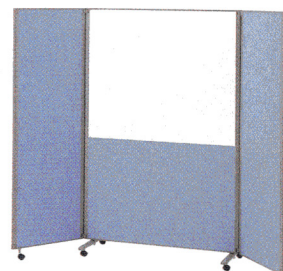

44-0173-0 NPSP-3W (ホワイト)
¥219,975 (¥209,500)

W(600+1200+600)×D420×H1800mm

共通仕様

- ●パネル芯材/ハニカムコア (古紙配合率100%)
- 本体/布張り (防災)、スクリーン有効寸法/W1100×H950mm

白色塗料をスクリーン面に均等に塗布し、表面にエンボス加工を施したベーシックスクリーン。

カラー(布張り) / B (ブルー)
※ブルー以外にも G (グレー)、W (ワイン)、M (グリーン) もご利用しております。
※価格は担当者までお問合せ下さい。

W(ホワイト)