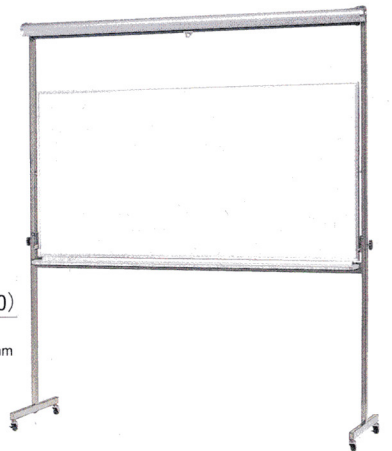

スライドボードワゴン

エコ材料 不要材料

ワゴンの扉は手で軽く上下にスライドでき、映写用・マーカー用のミーティングボードとして利用できます。

ボード面は適度なエンボス化による画像再現性の高い、映写・マーカー両用のホワイトボードです。

W900タイプ
34-0001-0
SBS-90G **¥171,990**(¥163,800)

W974×D520×H1040mm(ボード収納時)
H1660mm(ボード使用時) ■39kg

W1200タイプ
34-0002-0
SBS-120G **¥217,035**(¥206,700)

W1274×D520×H1040mm(ボード収納時)
H1660mm(ボード使用時) ■52kg

■スライド
スプリングの使用により、ボードは無理なく上下にスライドできます。

共通仕様

- 芯材/バーチクルボード
本体/ポリエステル化粧合板、ソフトエッジ巻き、可動棚2枚
キャスター付
ボード/スチールホーローホワイト
ボード固定/最上位置：ローラーキャッチ固定 最下位置：施設固定

使用例

●ボード収納時
(H1040mm)

●ボード使用時
(H1660mm)

スクリーン付ホワイトボード

エコ材料 不要材料

61-0031-0
EMHHTD36G
¥173,985(¥165,700)

W1900×D550×H2200mm
板面サイズ/W1810×H910mm
スクリーン寸法/
W1800×H1800mm
●芯材/MDF
■ホーローホワイト両面無地

ペーパーロック

メモ、書類、スケッチ、ポスター等を差し込むだけで簡単にクリップ

Wmm	商品コード	品番	価格
870	43-0051-0	NPRE87	¥4,305(¥4,100)
550	43-0052-0	NPRE55	¥2,625(¥2,500)
300	43-0053-0	NPRE30	¥1,680(¥1,600)

使用例

- 内部のローラーで紙を挟むので、掲示物を傷めません。また、裏面のマグネットシートの上から両面テープを貼れば壁などにもお使いいただけます。
- 取り外す時は、手前に引き上げてください。