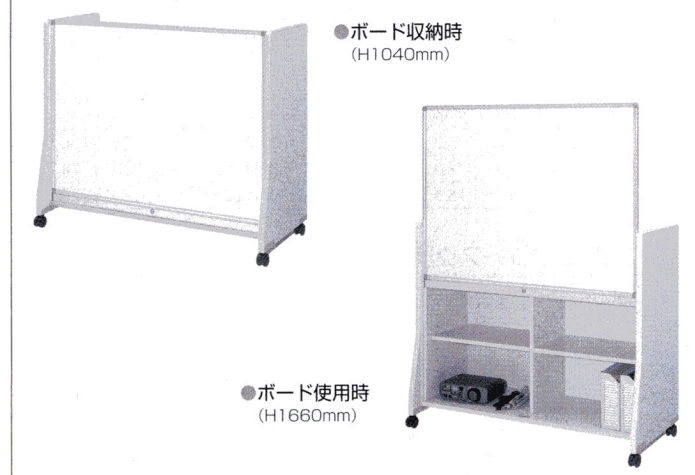

スライドボードワゴン

エコ材料 不要材料

ワゴンの扉は手で軽く上下にスライドでき、映写用・マーカー用のミーティングボードとして利用できます。

ボード面は適度なエンボス化による画像再現性の高い、映写・マーカー両用のホワイトボードです。

W900タイプ
34-0001-0
SBS-90G **¥171,990**(¥163,800)

W974×D520×H1040mm(ボード収納時)
H1660mm(ボード使用時) ■39kg

W1200タイプ
34-0002-0
SBS-120G **¥217,035**(¥206,700)

W1274×D520×H1040mm(ボード収納時)
H1660mm(ボード使用時) ■52kg

■スライド
スプリングの使用により、ボードは無理なく上下にスライドできます。

共通仕様

- 芯材/バーチクルボード
本体/ポリエステル化粧合板、ソフトエッジ巻き、可動棚2枚
キャスター付
ボード/スチールホーローホワイト
ボード固定/最上位置：ローラーキャッチ固定 最下位置：施設固定

使用例

●ボード収納時
(H1040mm)

●ボード使用時
(H1660mm)

スクリーン付ホワイトボード

エコ材料 不要材料

61-0031-0
EMHHTD36G
¥173,985(¥165,700)

W1900×D550×H2200mm
板面サイズ/W1810×H910mm
スクリーン寸法/
W1800×H1800mm
●芯材/MDF
■ホーローホワイト両面無地

ペーパーロック