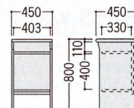

W1101×D450×H674mm  
天板/メラミン化粧板、ポストフォーム仕上  
本体/オレフィン系樹脂シート貼り  
■固定棚左右各1枚付  
■キャスター5ヶ付(手前2ヶストッパー付)

液晶テレビ使用例

■ 電話台

93-5004-0  
TLD-4545LG ¥41,685(¥39,700)

W450×D450×H800mm  
天板/メラミン化粧板、ポストフォーム仕上  
本体/オレフィン系樹脂シート貼り  
■アジャスター付

■ プロジェクターワゴン

93-5021-0  
TDP-4045LG ¥39,375(¥37,500)

W401×D450×H674mm  
天板/メラミン化粧板、ポストフォーム仕上  
本体/オレフィン系樹脂シート貼り  
■固定棚1枚付  
■キャスター4ヶ付  
(手前2ヶストッパー付)