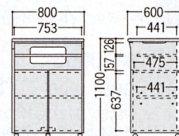

Gシリーズは、会議・研修室用備品をシンプルなデザイングレーカラーでまとめてあります。

●天板・本体芯材/パーチクルボード

■ プロジェクターワゴン使用例

■ 演台

93-5001-0  
ED-9044LG ¥62,685(¥59,700)

W900×D440×H1070mm  
天板/化粧パーチクルボード  
本体/オレフィン系樹脂シート貼り  
■手前側キャスター2ヶ付

天板コードホール

キャスター2ヶ付(ストッパータイプ)  
演台を手前に傾ければ、楽に横移動できます。

■ テレビ台

93-5002-0  
TD-8060LG ¥104,685(¥99,700)

W800×D600×H1100mm  
天板/メラミン化粧板、ポストフォーム仕上  
本体/オレフィン系樹脂シート貼り  
■キャスター5ヶ付

転倒防止用ベルト付

背面配線処理  
配線は背面開口部から行います。  
2口コンセント付。

■ 液晶テレビ台

93-5020-0  
TDE-1145LG ¥101,430(¥96,600)

W1101×D450×H674mm  
天板/メラミン化粧板、ポストフォーム仕上  
本体/オレフィン系樹脂シート貼り  
■固定棚左右各1枚付  
■キャスター5ヶ付(手前2ヶストッパー付)

液晶テレビ使用例

■ 電話台

93-5004-0  
TLD-4545LG ¥41,685(¥39,700)

W450×D450×H800mm  
天板/メラミン化粧板、ポストフォーム仕上  
本体/オレフィン系樹脂シート貼り  
■アジャスター付