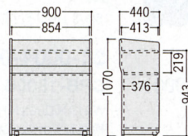

Gシリーズは、会議・研修室用備品をシンプルなデザイングレーカラーでまとめてあります。

●天板・本体芯材/パーチクルボード

■ プロジェクターワゴン使用例

■ 演台

93-5001-0  
ED-9044LG ¥62,685(¥59,700)

W900×D440×H1070mm  
天板/化粧パーチクルボード  
本体/オレフィン系樹脂シート貼り  
■手前側キャスター2ヶ付

天板コードホール

キャスター2ヶ付(ストッパータイプ)  
演台を手前に傾ければ、楽に横移動できます。

■ テレビ台

93-5002-0  
TD-8060LG ¥104,685(¥99,700)

W800×D600×H1100mm  
天板/メラミン化粧板、ポストフォーム仕上  
本体/オレフィン系樹脂シート貼り  
■キャスター5ヶ付

転倒防止用ベルト付

背面配線処理  
配線は背面開口部から行います。  
2口コンセント付。

■ 液晶テレビ台

93-5020-0  
TDE-1145LG ¥101,430(¥96,600)

W1101×D450×H674mm  
天板/メラミン化粧板、ポストフォーム仕上  
本体/オレフィン系樹脂シート貼り  
■固定棚左右各1枚付  
■キャスター5ヶ付(手前2ヶストッパー付)

液晶テレビ使用例

■ 電話台

93-5004-0  
TLD-4545LG ¥41,685(¥39,700)

W450×D450×H800mm  
天板/メラミン化粧板、ポストフォーム仕上  
本体/オレフィン系樹脂シート貼り  
■アジャスター付