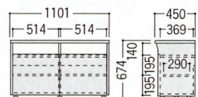

■ テレビ台

93-5002-0  
TD-8060LG ¥104,685(¥99,700)

W800×D600×H1100mm  
天板/メラミン化粧板、ポストフォーム仕上  
本体/オレフィン系樹脂シート貼り  
■キャスター5ヶ付

転倒防止用ベルト付

背面配線処理  
配線は背面開口部から行います。  
2口コンセント付。

■ 液晶テレビ台

93-5020-0  
TDE-1145LG ¥101,430(¥96,600)

W1101×D450×H674mm  
天板/メラミン化粧板、ポストフォーム仕上  
本体/オレフィン系樹脂シート貼り  
■固定棚左右各1枚付  
■キャスター5ヶ付(手前2ヶストッパー付)

液晶テレビ使用例

■ 電話台

93-5004-0  
TLD-4545LG ¥41,685(¥39,700)

W450×D450×H800mm  
天板/メラミン化粧板、ポストフォーム仕上  
本体/オレフィン系樹脂シート貼り  
■アジャスター付