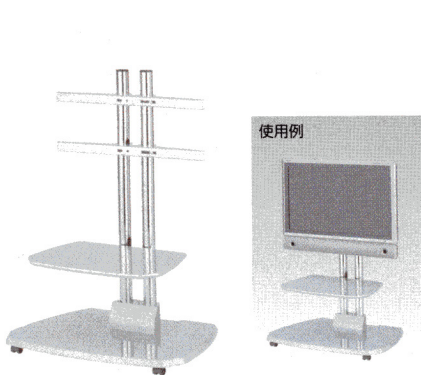

## 薄型テレビスタンド

**31-0031-0**  
**TF-260** ¥62,055(¥59,100)

W800×D580×H1074mm  
●金属100%  
本体/スチール  
■60kg以下の32～45型までの薄型テレビに対応  
総積載耐荷重/60kg以下

**31-0032-0**  
**TF-220** ¥34,650(¥33,000)

W567×D460×H915～1165mm  
●金属100%  
本体/スチール  
■VESA FPMPI規格(75×75、100×100)に準拠した10kg以下の液晶テレビに対応  
総積載耐荷重/10kg以下