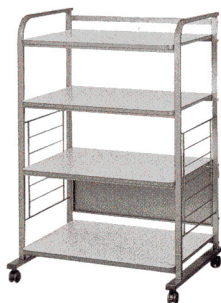

テレビ台

31-0023-0
TQ-4080 ¥84,630(¥80,600)

W860×D650×H1300mm ■45kg
■28インチワイド・29インチテレビ用
総積載耐荷重/100kg以下(棚板・各50kg以下)

31-0024-0
TQ-4090 ¥90,510(¥86,200)

W960×D650×H1300mm ■49kg
■32インチワイド・33インチテレビ用
総積載耐荷重/100kg以下(棚板・各70kg以下)

共通仕様(TQ-4080、4090、4100)

●棚板芯材/パーティクルボード
フレーム/支柱: 30×20パイプ、脚部: 50×26パイプ
メタリックツヤ消焼付塗装
棚板/パーティクルボード、メラミン化粧板、18mm
前輪ストップバー付キャスター

オプション(転倒防止用テレビベルト)

W25×L3000mm

31-0029-0 QP-94 ¥13,230(¥12,600)

W25×L4000mm
■ラッチ機能付締付金具、コーナーパッド2コ付

31-0030-0 QP-95 ¥7,875(¥7,500)

W30×L4000mm
■すべり防止用特殊樹脂マット付

31-0025-0 TQ-4100 ¥99,225(¥94,500)

W1060×D750×H1300mm ■58kg
■36インチワイド・37インチテレビ用
総積載耐荷重/100kg以下(棚板・各85kg以下)