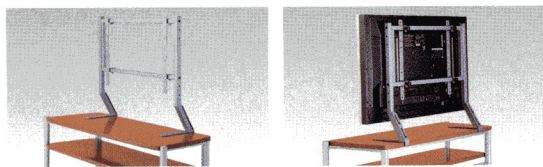

## プラズマディスプレイ台

**31-0026-0 CQ-7742**  
¥121,485(¥115,700)

W900×D573(天板D440)×H1000mm  
■質量52kg  
■50インチ以下のプラズマディスプレイ  
対応(オプションの立上げスタンド使用)  
天板積載耐荷重/100kg以下  
■可動棚/大1枚、小1枚  
コードクリップ2個

使用例  
CQ-7742に  
PDP立上げ  
スタンド使用例

## PDP立上げスタンド

高さ調節やPDPを垂直に調節できるチルト機能付。

**31-0027-□**  
**KM-PX□** ¥29,190(¥27,800)

■32～50インチプラズマディスプレイ用  
※PDPメーカー・機種により品番末尾□に11～16の  
数字が入ります。  
詳しくは担当者までお問い合わせ下さい。