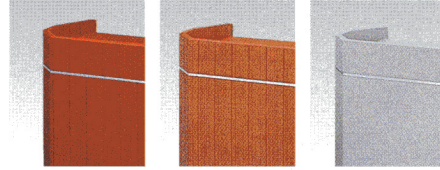

演台・花台ED型

エコ材料 不要材料 ※花台を除く

カラー

R(ローズ)-1 本体/チーク突板(縦目) ローズ色仕上げ
 T(チーク)-2 本体/チーク突板(縦目) チーク色仕上げ
 G(グレー)-3 本体/ナラ突板(縦目) グレー色仕上げ

仕様

●芯材/パーチクルボード

演台前面
アルミフラットバー、バフ研磨仕上げ

演台手前上部

■ 演台

W1200

R(ローズ)

T(チーク)

G(グレー)

W800

R(ローズ)

■ 花台

R(ローズ)

■ キャスター付タイプ(手前側2ヶ付) ㊟

T(チーク)

38-0050-□
 ED-1260T □ ¥216,300 (¥206,000)
 W1200×D600×H1030mm

38-0051-□
 ED-0860T □ ¥168,000 (¥160,000)
 W800×D600×H1030mm

38-0052-□
 ED-0440T □ ¥60,900 (¥58,000)
 W460×D460×H670mm