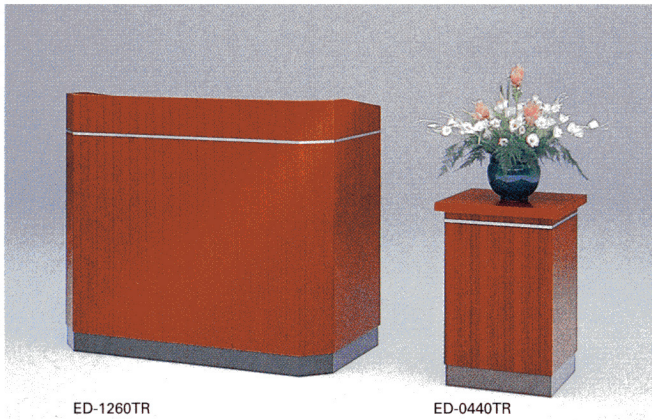

演台・花台ED型

エコ材料 不要材料 ※花台を除く

カラー

R(ローズ)-1 本体/チーク突板(縦目) ローズ色仕上げ
 T(チーク)-2 本体/チーク突板(縦目) チーク色仕上げ
 G(グレー)-3 本体/ナラ突板(縦目) グレー色仕上げ

仕様

●芯材/パーチクルボード

演台前面
アルミフラットバー、バフ研磨仕上げ

演台手前上部

■ 演台

W1200

R(ローズ)

T(チーク)

G(グレー)

W800

R(ローズ)

■ 花台

R(ローズ)

■ キャスター付タイプ(手前側2ヶ付) ㊟

T(チーク)

38-0050-□
 ED-1260T □ ¥216,300 (¥206,000)
 W1200×D600×H1030mm

38-0051-□
 ED-0860T □ ¥168,000 (¥160,000)
 W800×D600×H1030mm

38-0052-□
 ED-0440T □ ¥60,900 (¥58,000)
 W460×D460×H670mm