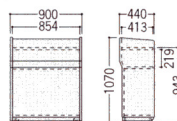

■ 演台

●W1200

R(ローズ)

93-5006-□

EDS-1200 □ ¥120,750(¥115,000)

W1200×D475×H1050mm

●W900

R(ローズ)

93-5007-□

EDS-900 □ ¥98,700(¥94,000)

W900×D475×H1050mm

G(ライトグレー)

(裏面)

●W600

G(ライトグレー)

93-5008-□

EDS-600 □ ¥85,785(¥81,700)

W600×D475×H1050mm

T(チーク)

■ 花台

R(ローズ)

(裏面)

G(ライトグレー)

93-5009-□

HDS-450 □

¥52,500(¥50,000)

W450×D450×H750mm

共通仕様(EDS・HDS)

●芯材/パーチクルボード
天板/メラミン化粧板
コードホール(EDS)

本体/ポリエステル化粧板、一部プリント合板塩ビ化粧板、手前側キャスター2ヶ付(EDS)
可動棚板1枚付(HDS)

カラー/R(ローズ柄)-1
T(チーク柄)-2
G(ライトグレー)-3

サイズバリエーション

■ 演台

■ 花台

昇降式演台・花台(車イス対応)

エコ材料 不要材料

■ 演台

20-0032-0

ASED-1155

¥426,720(¥406,400)

W1130×D550×H850~1040mm ■62kg

20-0033-0

ASHD-450

¥230,475(¥219,500)

W450×D450×H690~830mm ■23kg

共通仕様

●芯材/パーチクルボード
本体/プリント化粧板(チーク柄)、ペダル式ガス圧昇降装置付

■ 花台

■ 高さ調節

車イスに対応して演台・花台の高さが簡単に190mm上下調節できます。

司会者台

エコ材料 不要材料

■ AED-204

T(チーク柄)

R(ローズ柄)

(裏面)

20-0030-□

AED-204-□

¥97,020(¥92,400)

W500×D350×H1100mm

仕様

●芯材/パーチクルボード
本体/ダップ化粧板、ポストフォーム加工
カラー/R(ローズ柄)-1、T(チーク柄)-2

■ AED-211

R(ローズ柄)

T(チーク柄)

20-0031-□

AED-211-□

¥110,250(¥105,000)

W600×D450×H1100mm

仕様

●芯材/パーチクルボード
本体/ダップ化粧板、ポストフォーム加工、キャスター4個付
カラー/R(ローズ柄)-1、T(チーク柄)-2

Gシリーズ演台<TOYOSTEEL>

エコ材料 不要材料

93-5001-0

ED-9044LG

¥62,685(¥59,700)

W900×D440×H1070mm

仕様

●芯材/パーチクルボード
天板/化粧パーチクルボード
本体/オレフィンシート貼り
■手前側キャスター2ヶ付

演台を手前に傾ければ、楽に横移動できます。

賞状盆(木製漆塗)

45-0007-0

OS-16

¥31,500(¥30,000)

W486×D342×45mm

45-0008-0

OS-18

¥42,000(¥40,000)

W546×D385×52mm

■本体/天然木、漆塗り

45-0009-0

OSK-16

¥33,600(¥32,000)

W486×D342×45mm

45-0010-0

OSK-18

¥44,100(¥42,000)

W546×D385×52mm

■本体/無垢材、漆塗り、金縁付