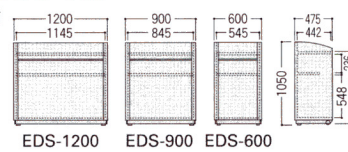

EDS-600 □ ¥85,785(¥81,700)

W600×D475×H1050mm

T(チーク)

天板コードホール付

■ 花台

R(ローズ)

(裏面)

G(ライトグレー)

93-5009-□

HDS-450 □

¥52,500(¥50,000)

W450×D450×H750mm

共通仕様(EDS・HDS)

●芯材/パーチクルボード
天板/メラミン化粧板
コードホール(EDS)

本体/ポリエステル化粧板、一部プリント合板塩ビ化粧板、手前側キャスター2ヶ付(EDS)
可動棚板1枚付(HDS)

カラー/R(ローズ柄)-1
T(チーク柄)-2
G(ライトグレー)-3

サイズバリエーション

■ 演台

■ 花台

昇降式演台・花台(車イス対応)

エコ材料 不要材料

■ 演台

20-0032-0

ASED-1155

¥426,720(¥406,400)

W1130×D550×H850~1040mm ■62kg

20-0033-0

ASHD-450

¥230,475(¥219,500)

W450×D450×H690~830mm ■23kg

共通仕様

●芯材/パーチクルボード
本体/プリント化粧板(チーク柄)、ペダル式ガス圧昇降装置付