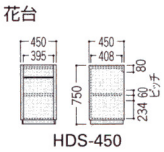

■ 花台

昇降式演台・花台(車イス対応)

エコ材料 不要材料