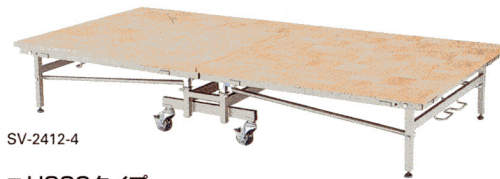

ガスダンパー式ステージ台／SVG型

ガスダンパーにより、折りたたみ時の力は半分以下に。
セット時も急激に開くことなく、安全・スムーズに開閉操作ができます。

ゆっくり安全にセット ← ← 軽くリフトアップ

SVG-2412-8
¥426,195(¥405,900)

共通仕様
天板／ナラ寄木張り抗菌UV塗装
脚部／メタリックブラウン焼付塗装、ガスダンパー付

●SVG型(中折ガスダンパー式)

寸法W×Dmm	高さHmm			
	200	400	600	800
2400×1200	93-9001-0	93-9002-0	93-9003-0	93-9004-0
	SVG-2412-2	SVG-2412-4	SVG-2412-6	SVG-2412-8
	¥385,875(¥367,500)	¥385,875(¥367,500)	¥418,320(¥398,400)	¥450,660(¥429,200)

ステージ台／SV型

■H200タイプ

SV-2412-2

■H400タイプ

SV-2412-4

■H600タイプ

SV-2412-6

■H800タイプ

SV-2412-8

共通仕様
天板／ナラ寄木張り抗菌UV塗装
脚部／メタリックブラウン焼付塗装

●SV型(中折式)

寸法W×Dmm	高さHmm			
	200	400	600	800
2400×900	93-9005-0	93-9008-0	93-9011-0	93-9013-0
	SV-2490-2	SV-2490-4	SV-2490-6	SV-2490-8
	¥350,175(¥333,500)	¥350,175(¥333,500)	¥389,025(¥370,500)	¥408,450(¥389,000)
2400×1200	93-9006-0	93-9009-0	93-9012-0	93-9014-0
	SV-2412-2	SV-2412-4	SV-2412-6	SV-2412-8
	¥359,835(¥342,700)	¥359,835(¥342,700)	¥392,385(¥373,700)	¥450,765(¥429,300)
2400×1800	93-9007-0	93-9010-0		
	SV-2418-2	SV-2418-4		
	¥489,615(¥466,300)	¥489,615(¥466,300)		