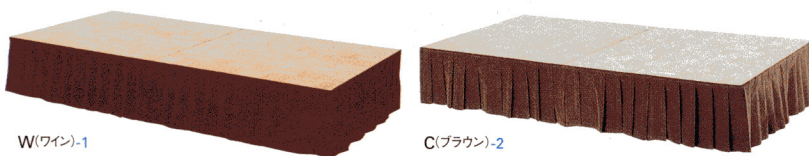

SV-2412-8

共通仕様
天板／ナラ寄木張り抗菌UV塗装
脚部／メタリックブラウン焼付塗装

●SV型(中折式)

寸法W×Dmm	高さHmm			
	200	400	600	800
2400×900	93-9005-0	93-9008-0	93-9011-0	93-9013-0
	SV-2490-2	SV-2490-4	SV-2490-6	SV-2490-8
	¥350,175(¥333,500)	¥350,175(¥333,500)	¥389,025(¥370,500)	¥408,450(¥389,000)
2400×1200	93-9006-0	93-9009-0	93-9012-0	93-9014-0
	SV-2412-2	SV-2412-4	SV-2412-6	SV-2412-8
	¥359,835(¥342,700)	¥359,835(¥342,700)	¥392,385(¥373,700)	¥450,765(¥429,300)
2400×1800	93-9007-0	93-9010-0		
	SV-2418-2	SV-2418-4		
	¥489,615(¥466,300)	¥489,615(¥466,300)		

SVG・SV専用スカート

W(ワイン)-1

C(ブラウン)-2

●スカート(別珍製、マジックテープ付)

適応ステージ	商品コード	品番	価格(1m当り)
H200タイプ	93-9015-□	ST-200□	¥12,810(¥12,200)
H400タイプ	93-9016-□	ST-400□	¥15,540(¥14,800)
H600タイプ	93-9017-□	ST-600□	¥18,165(¥17,300)
H800タイプ	93-9018-□	ST-800□	¥22,155(¥21,100)

カラー／W(ワイン)-1、C(ブラウン)-2

SVG・SV専用ステップ

●ステップ(W900mm)

適応ステージ	D×Hmm	商品コード	品番	価格
H400タイプ	280×200	93-9019-0	SP-931	¥30,765(¥29,300)
H600タイプ	545×400	93-9020-0	SP-952	¥53,445(¥50,900)
H800タイプ	820×600	93-9021-0	SP-983	¥87,570(¥83,400)