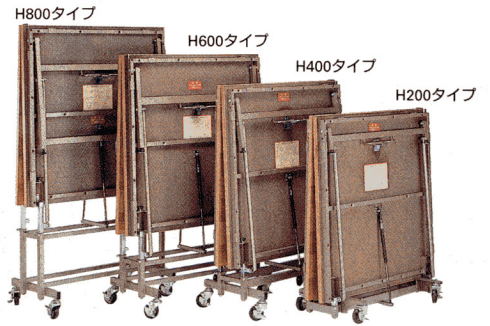

ガスダンパー式ステージ台／SVG型

ガスダンパーにより、折りたたみ時の力は半分以下に。
セット時も急激に開くことなく、安全・スムーズに開閉操作ができます。

ゆっくり安全にセット ← ← 軽くリフトアップ

SVG-2412-8
¥426,195(¥405,900)

共通仕様
天板／ナラ寄木張り抗菌UV塗装
脚部／メタリックブラウン焼付塗装、ガスダンパー付

●SVG型(中折ガスダンパー式)

寸法W×Dmm	高さHmm			
	200	400	600	800
2400×1200	93-9001-0	93-9002-0	93-9003-0	93-9004-0
	SVG-2412-2	SVG-2412-4	SVG-2412-6	SVG-2412-8
	¥385,875(¥367,500)	¥385,875(¥367,500)	¥418,320(¥398,400)	¥450,660(¥429,200)

ステージ台／SV型

■H200タイプ

SV-2412-2

■H400タイプ

SV-2412-4

■H600タイプ

SV-2412-6

■H800タイプ

SV-2412-8

共通仕様
天板／ナラ寄木張り抗菌UV塗装
脚部／メタリックブラウン焼付塗装

●SV型(中折式)

寸法W×Dmm	高さHmm			
	200	400	600	800
2400×900	93-9005-0	93-9008-0	93-9011-0	93-9013-0
	SV-2490-2	SV-2490-4	SV-2490-6	SV-2490-8
	¥350,175(¥333,500)	¥350,175(¥333,500)	¥389,025(¥370,500)	¥408,450(¥389,000)
2400×1200	93-9006-0	93-9009-0	93-9012-0	93-9014-0
	SV-2412-2	SV-2412-4	SV-2412-6	SV-2412-8
	¥359,835(¥342,700)	¥359,835(¥342,700)	¥392,385(¥373,700)	¥450,765(¥429,300)
2400×1800	93-9007-0	93-9010-0		
	SV-2418-2	SV-2418-4		
	¥489,615(¥466,300)	¥489,615(¥466,300)		