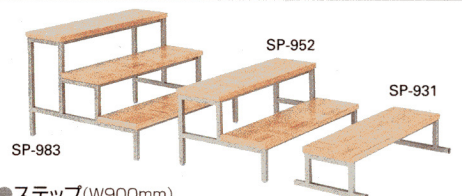

SVG・SV専用スカート

W(ワイン)-1

C(ブラウン)-2

●スカート(別珍製、マジックテープ付)

適応ステージ	商品コード	品番	価格(1m当り)
H200タイプ	93-9015-□	ST-200□	¥12,810(¥12,200)
H400タイプ	93-9016-□	ST-400□	¥15,540(¥14,800)
H600タイプ	93-9017-□	ST-600□	¥18,165(¥17,300)
H800タイプ	93-9018-□	ST-800□	¥22,155(¥21,100)

カラー／W(ワイン)-1、C(ブラウン)-2

SVG・SV専用ステップ

●ステップ(W900mm)

適応ステージ	D×Hmm	商品コード	品番	価格
H400タイプ	280×200	93-9019-0	SP-931	¥30,765(¥29,300)
H600タイプ	545×400	93-9020-0	SP-952	¥53,445(¥50,900)
H800タイプ	820×600	93-9021-0	SP-983	¥87,570(¥83,400)