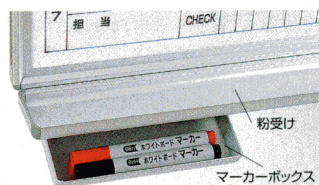

オプション

■ マーカーボックス

61-0099-0
CBM-A171
¥3,150 (¥3,000)

(W170mm)
■ 粉受けの下側に取付け可能。チョークボックスとしてもお使いいただけます。