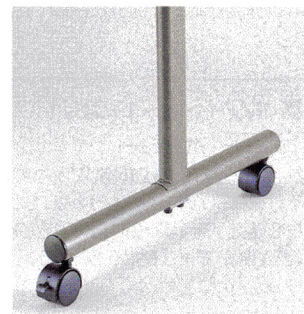

■ EMシリーズ片面脚付の機能

EMシリーズ片面脚付タイプには組み立てに必要な工具(六角レンチ)がセットされております。

片面脚付ボードの固定は、脚の溝に板面を差し込むだけでしっかりと固定できます。

片面脚付ボードの使い易さの秘密は、緩やかな傾斜。書き易さは抜群です。

■ EMシリーズ両面脚付の機能

EMシリーズ両面脚付タイプには組み立てに必要な工具(六角レンチ)がセットされております。

両面脚付ボードの板面固定は、丸ハンドル。板面に傾斜をつけ丸ハンドルで固定します。

片面・両面脚付ボードのキャスター部。ストッパー付きで移動、固定が楽にできます。