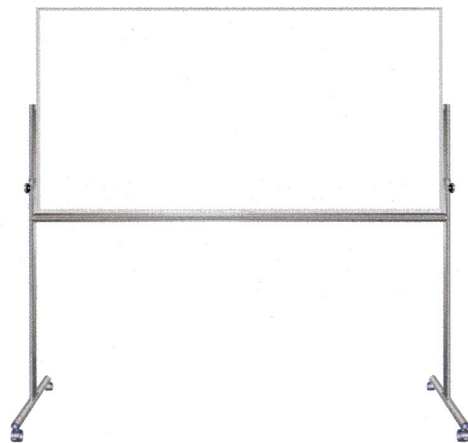

■ 片面ボード ●粉受け付

EMH36TG W1870×D550×H1820mm

EMH34TXG W1270×D550×H1820mm

タイプ	板面W×Hmm	ホーローホワイト			スチールホワイト		
		商品コード	品番	価格	商品コード	品番	価格
無地	1810×910	61-0101-0	EMH36TG	¥62,895 (¥59,900)	61-0238-0	EMV36TG	¥54,180 (¥51,600)
	1210×910	61-0102-0	EMH34TG	¥48,090 (¥45,800)	61-0239-0	EMV34TG	¥44,205 (¥42,100)
暗線入	1810×910	61-0103-0	EMH36TXG	¥68,880 (¥65,600)			
	1210×910	61-0104-0	EMH34TXG	¥51,765 (¥49,300)			

■ 両面ボード ●粉受け付

EMH36TDG W1900×D550×H1860mm

EMS34TDXG W1300×D550×H1860mm

タイプ	板面W×Hmm	両面ホーローホワイト			両面スチールホワイト			両面スチールグリーン		
		商品コード	品番	価格	商品コード	品番	価格	商品コード	品番	価格
両面無地	1810×910	61-0110-0	EMH36TDG	¥77,385 (¥73,700)	61-0240-0	EMV36TDG	¥66,465 (¥63,300)	61-0114-0	EMS36TDG	¥61,635 (¥58,700)
	1210×910	61-0111-0	EMH34TDG	¥64,050 (¥61,000)	61-0241-0	EMV34TDG	¥59,430 (¥56,600)	61-0115-0	EMS34TDG	¥55,650 (¥53,000)
暗線入/無地 (50mm方眼)	1810×910	61-0112-0	EMH36TDXG	¥84,630 (¥80,600)				61-0116-0	EMS36TDXG	¥67,935 (¥64,700)
	1210×910	61-0113-0	EMH34TDXG	¥67,935 (¥64,700)				61-0117-0	EMS34TDXG	¥59,220 (¥56,400)

■ EMシリーズ片面脚付の機能

EMシリーズ片面脚付タイプには組み立てに必要な工具(六角レンチ)がセットされております。

片面脚付ボードの固定は、脚の溝に板面を差し込むだけでしっかりと固定できます。

片面脚付ボードの使い易さの秘密は、緩やかな傾斜。書き易さは抜群です。

■ EMシリーズ両面脚付の機能

EMシリーズ両面脚付タイプには組み立てに必要な工具(六角レンチ)がセットされております。

両面脚付ボードの板面固定は、丸ハンドル。板面に傾斜をつけ丸ハンドルで固定します。

片面・両面脚付ボードのキャスター部。ストッパー付きで移動、固定が楽にできます。