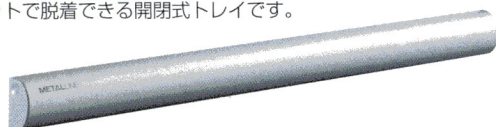

## ホワイトボード

取付用マグネットを使用すれば、縦横どちらにも取り付け可能です。

板面W×Hmm	商品コード	品番	価格
1176×888	<b>95-4005-0</b>	<b>ML-360</b>	<b>¥33,600</b> (¥32,000)
1184×888	<b>95-4006-0</b>	<b>ML-340</b>	<b>¥27,300</b> (¥26,000)
888×888	<b>95-4007-0</b>	<b>ML-330</b>	<b>¥19,215</b> (¥18,300)
888×592	<b>95-4008-0</b>	<b>ML-320</b>	<b>¥17,325</b> (¥16,500)
444×888	<b>95-4009-0</b>	<b>ML-315</b>	<b>¥13,230</b> (¥12,600)
444×296	<b>95-4010-0</b>	<b>ML-115</b>	<b>¥10,290</b> (¥ 9,800)

### 仕様

●再生樹脂  
板面/芯材：樹脂  
表面材：スチール  
枠材：アルミ  
コーナー：ABS樹脂  
付属品/吊り金具2個

## ペントレイ開閉式

マグネットで脱着できる開閉式トレイです。

サイズW×D×Hmm	商品コード	品番	価格
884×63.5×43.7 (884×29.5×58.7 取納時)	<b>95-4011-0</b>	<b>MLP-30</b>	<b>¥8,200</b> (¥7,810)
588×63.5×43.7 (588×29.5×58.7 取納時)	<b>95-4012-0</b>	<b>MLP-20</b>	<b>¥7,360</b> (¥7,010)

### 仕様

本体/アルミ キャップ/ABS樹脂 裏面マグネット付  
付属品/メタルラインイレーザー・マーカー黒/赤各1本