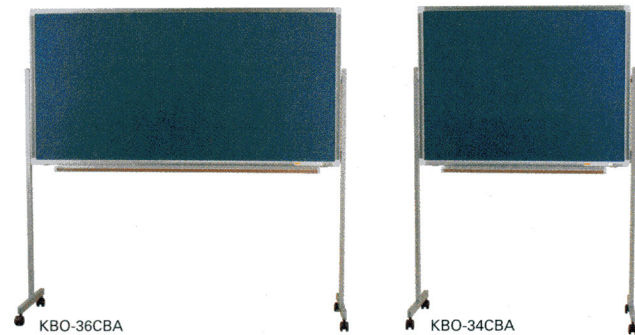

鮮やかな色で、ハッキリした文字・線が書けます。目の疲れにくいグリーン色です。表面はホーロー製、ホワイトボード並みの消去性です。  
専用マーカーの使用(チョークは使えません)で粉の飛散を抑え衣服や手の汚れが減りました。パソコンの周辺や楽器、食料などを扱う場所に適しています。

■ グリーンマーカーボード用マーカー  
**34-0009-1 CBML-L-Y (黄)**  
**34-0009-2 CBML-L-L (青)**  
**34-0009-3 CBML-L-P (ピンク)**  
**34-0009-4 CBML-L-O (橙)**  
**34-0009-5 CBML-L-W (白)**  
**¥630 (¥600)**

■ 壁掛ボード

● ホーローグリーン

寸法(W×D×Hmm)	板面W×Hmm	質量	商品コード	品番	価格
1810×80×915 (粉受け含む)	1810×910	16kg	<b>34-0016-0</b>	<b>GB-36HG</b>	<b>¥52,500 (¥50,000)</b>
1210×80×915 (粉受け含む)	1210×910	11kg	<b>34-0017-0</b>	<b>GB-34HG</b>	<b>¥42,735 (¥40,700)</b>
910×80×615 (粉受け含む)	910×610	6kg	<b>34-0018-0</b>	<b>GB-23HG</b>	<b>¥29,085 (¥27,700)</b>

チョークレスボード

- チョーク・インキを使用しないので粉やホコリで汚れることがありません。
- 書いた文字に手や衣服が触れても文字が消えず、手や衣服を汚しません。
- 付属ペン・アクセサリは半永久的に使用可能です。消耗品不要で経済的です。

■ 脚付ボード (粉受け付)

共通仕様(脚付・壁掛ボード)

- ボード  
 表面素材 / PET (188ミクロン厚)  
 ハニカム部 / 塩ビ (70ミクロン厚)  
 裏面フィルム / PET (50ミクロン厚)  
 内包液 / 磁性粒子入り炭化水素系油剤  
 ボード枠 / アルミ枠
- 脚付  
 脚部 / スチールパイプ  
 キャスター付

タイプ	寸法(W×D×Hmm)	板面W×Hmm	質量	商品コード	品番	価格
脚付片面 チョークレスボード	1867×535×1800	1764×864	39kg	<b>34-0019-0</b>	<b>KBO-36CBA</b>	<b>¥168,735 (¥160,700)</b>
	1267×535×1800	1164×864	31kg	<b>34-0020-0</b>	<b>KBO-34CBA</b>	<b>¥135,660 (¥129,200)</b>