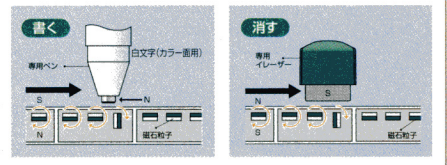

付属品セット (専用マグネット) 各ボード / 1セット付

- 専用ペン <ツインタイプ>
  パネル内の磁石粒子を180度白面に反転させて文字を表現し、コントラストを出し、点や線を表現する役目をします。
  KBP-FB φ20×130mm ■15g
- 専用レーザー <Mタイプ>
  白面に反転した磁石粒子を正反対の磁石を使い、さらに180度反転させ、もとの緑面に戻す役目をします。
  KBE-M 39×99×41mm ■125g
- クリーナー <Mタイプ>
  常に鮮やかな点や線を表現できるように、ボードをクリーニングする役目をします。
  KBC-M 273×12×18mm ■160g
- メンテナンスプレート <Mタイプ>
  コントラストの良い鮮明な文字に回復させるメンテナンスの役目をします。
  KBK-M 235×94×43mm ■410g

※必ず専用マグネットをお使いください。他のマグネットを使用しますと、磁性的バランスがくずれ跡残りができます。