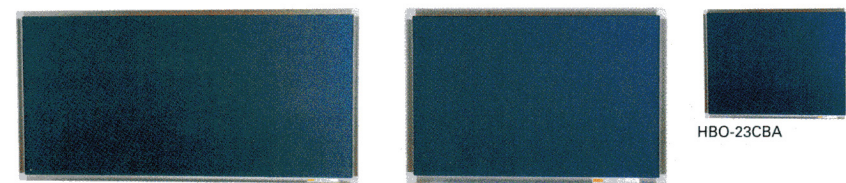

■ 壁掛ボード (粉受け付)

タイプ	寸法(W×D×Hmm)	板面W×Hmm	質量	商品コード	品番	価格
壁掛 チョークレスボード	1801×98×934.9 (粉受け含む)	1801×899	31kg	34-0021-0	HBO-36CBA	¥158,760 (¥151,200)
	1202×98×934.9 (粉受け含む)	1202×899	22kg	34-0022-0	HBO-34CBA	¥125,685 (¥119,700)
	900×90×639 (粉受け含む)	900×600	6kg	34-0023-0	HBO-23CBA	¥ 72,765 (¥ 69,300)

■ チョークレスボードの原理

チョークレスボードは磁気パネルに入っている磁石粒子を専用ペンで反転させて文字を表現し、専用レーザーで文字を消す“世界初の磁気反転表示式のボード”です。
この磁気ボードにはクリーナーでのクリーニングとメンテナンスプレートによる定期的なメンテナンスが必要です。この定期的なメンテナンスにより長期間、快適にお使いいただくことができます。