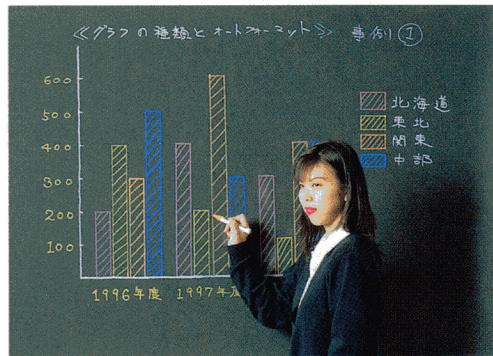

鮮やかな色で、ハッキリした文字・線が書けます。目の疲れにくいグリーン色です。表面はホーロー製、ホワイトボード並みの消去性です。  
専用マーカーの使用(チョークは使えません)で粉の飛散を抑え衣服や手の汚れが減りました。パソコンの周辺や楽器、食料などを扱う場所に適しています。

■ グリーンマーカーボード用マーカー  
**34-0009-1 CBML-L-Y (黄)**  
**34-0009-2 CBML-L-L (青)**  
**34-0009-3 CBML-L-P (ピンク)**  
**34-0009-4 CBML-L-O (橙)**  
**34-0009-5 CBML-L-W (白)**  
**¥630 (¥600)**