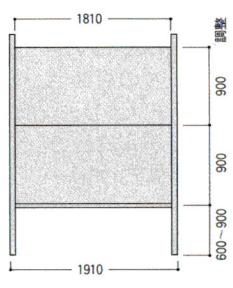

書庫用ボードは、事務所内でご使用の各種書庫の前面、側面に取り付けてご利用いただけます。マグネットつきで、取付け取りはずしが簡単。用途や据付場所に合わせてお選びください。

■ 月予定 ■ 週間予定 ■ 行動予定 ■ ホワイトボード

タイプ	板面W×Hmm	商品コード	品番	価格
月予定表	360×900	61-0129-0	EFB937M	¥11,655(¥11,100)
月予定表	360×600	61-0130-0	EFB637M	¥16,695(¥15,900)
週間予定表	360×600	61-0131-0	EFB637W	¥ 8,820(¥ 8,400)

タイプ	板面W×Hmm	商品コード	品番	価格
行動予定表	360×600	61-0132-0	EFB637Q	¥ 8,820(¥ 8,400)
ホワイトボード	360×900	61-0133-0	EFB937	¥10,710(¥10,200)
	360×600	61-0134-0	EFB637	¥ 7,770(¥ 7,400)

上下黒板

上下黒板は、簡単な取付けで2枚のボードを上下にバランスさせ、壁面の高さを有効に活用できます。書きやすく見やすい特長があり、しかもガタつき横ブレのない堅牢仕上げになっています。

板面サイズは1810×1800(1810×910を2枚使用)。天井高さ2300~3100に対応。ご注文の際に床から天井までの高さをご指示ください。板の両側で使用できる両面仕様もあります。

■ 片面仕様

品名	タイプ	商品コード	品番	価格
ニッケルホーローホワイト	2面無地	61-0135-0	EBHCU66	¥279,825(¥266,500)
	月予定/無地	61-0136-0	EBHCU66M	¥286,650(¥273,000)
スチールグリーン	2面暗線入	61-0137-0	EBHCU66X	¥286,650(¥273,000)
	月予定/無地	61-0138-0	EBSCU66	¥266,070(¥253,400)
スチールグリーン	2面無地	61-0139-0	EBSCU66M	¥272,895(¥259,900)
	2面暗線入	61-0140-0	EBSCU66X	¥272,895(¥259,900)

■ 両面仕様

品名	タイプ	商品コード	品番	価格
ニッケルホーローホワイト	2面無地	61-0142-0	EBHCU66D	¥299,145(¥284,900)
スチールグリーン	2面無地	61-0141-0	EBSCU66D	¥279,825(¥266,500)

工事写真用黒板

■ スチール製ハンディボード(チョーク用)

板面W×Hmm	商品コード	品番	価格	梱包入数
610×460	61-0144-0	EXHA10T	¥4,620(¥4,400)	10枚
610×460	61-0145-0	EXHA17T	¥4,515(¥4,300)	10枚
460×610	61-0146-0	EXHA05T	¥4,620(¥4,400)	10枚
460×610	61-0147-0	EXHA18T	¥4,515(¥4,300)	10枚