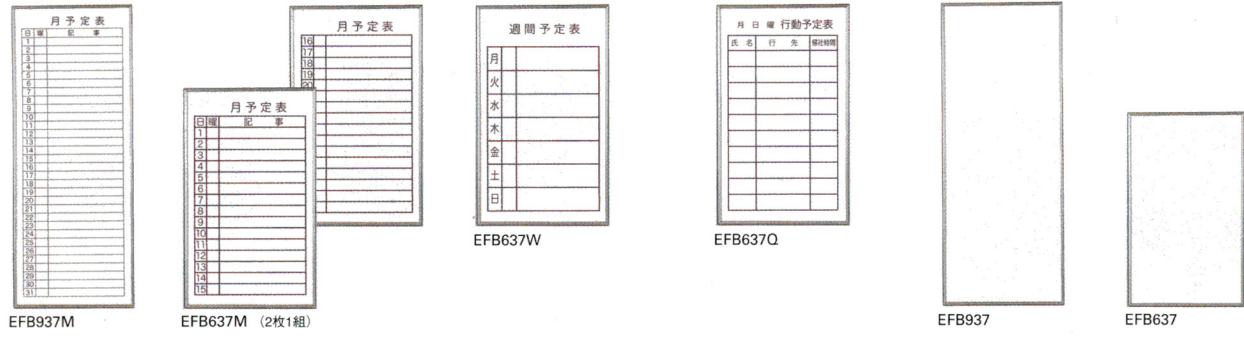

書庫用ボードは、事務所内でご使用の各種書庫の前面、側面に取り付けてご利用いただけます。マグネットつきで、取付け取りはずしが簡単。用途や据付場所に合わせてお選びください。

■ 月予定 ■ 週間予定 ■ 行動予定 ■ ホワイトボード

タイプ	板面W×Hmm	商品コード	品番	価格
月予定表	360×900	61-0129-0	EFB937M	¥11,655(¥11,100)
月予定表	360×600	61-0130-0	EFB637M	¥16,695(¥15,900)
週間予定表	360×600	61-0131-0	EFB637W	¥ 8,820(¥ 8,400)

タイプ	板面W×Hmm	商品コード	品番	価格
行動予定表	360×600	61-0132-0	EFB637Q	¥ 8,820(¥ 8,400)
ホワイトボード	360×900	61-0133-0	EFB937	¥10,710(¥10,200)
	360×600	61-0134-0	EFB637	¥ 7,770(¥ 7,400)

上下黒板

上下黒板は、簡単な取付けで2枚のボードを上下にバランスさせ、壁面の高さを有効に活用できます。書きやすく見やすい特長があり、しかもガタつき横ブレのない堅牢仕上げになっています。

板面サイズは1810×1800(1810×910を2枚使用)。天井高さ2300~3100に対応。ご注文の際に床から天井までの高さをご指示ください。板の両側で使用できる両面仕様もあります。

■ 片面仕様

品名	タイプ	商品コード	品番	価格
ニッケルホーローホワイト	2面無地	61-0135-0	EBHCU66	¥279,825(¥266,500)
	月予定/無地	61-0136-0	EBHCU66M	¥286,650(¥273,000)
スチールグリーン	2面暗線入	61-0137-0	EBHCU66X	¥286,650(¥273,000)
	月予定/無地	61-0138-0	EBSCU66	¥266,070(¥253,400)
スチールグリーン	2面無地	61-0139-0	EBSCU66M	¥272,895(¥259,900)
	2面暗線入	61-0140-0	EBSCU66X	¥272,895(¥259,900)

■ 両面仕様

品名	タイプ	商品コード	品番	価格
ニッケルホーローホワイト	2面無地	61-0142-0	EBHCU66D	¥299,145(¥284,900)
スチールグリーン	2面無地	61-0141-0	EBSCU66D	¥279,825(¥266,500)

工事写真用黒板

■ スチール製ハンディボード(チョーク用)

板面W×Hmm	商品コード	品番	価格	梱包入数
610×460	61-0144-0	EXHA10T	¥4,620(¥4,400)	10枚
610×460	61-0145-0	EXHA17T	¥4,515(¥4,300)	10枚
460×610	61-0146-0	EXHA05T	¥4,620(¥4,400)	10枚
460×610	61-0147-0	EXHA18T	¥4,515(¥4,300)	10枚