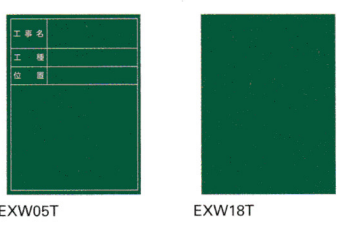

板面サイズは1810×1800(1810×910を2枚使用)。天井高さ2300~3100に対応。ご注文の際に床から天井までの高さをご指示ください。板の両側で使用できる両面仕様もあります。

■ 片面仕様

品名	タイプ	商品コード	品番	価格
ニッケルホーローホワイト	2面無地	61-0135-0	EBHCU66	¥279,825(¥266,500)
	月予定/無地	61-0136-0	EBHCU66M	¥286,650(¥273,000)
スチールグリーン	2面暗線入	61-0137-0	EBHCU66X	¥286,650(¥273,000)
	月予定/無地	61-0138-0	EBSCU66	¥266,070(¥253,400)
スチールグリーン	2面無地	61-0139-0	EBSCU66M	¥272,895(¥259,900)
	2面暗線入	61-0140-0	EBSCU66X	¥272,895(¥259,900)

■ 両面仕様

品名	タイプ	商品コード	品番	価格
ニッケルホーローホワイト	2面無地	61-0142-0	EBHCU66D	¥299,145(¥284,900)
スチールグリーン	2面無地	61-0141-0	EBSCU66D	¥279,825(¥266,500)

工事写真用黒板

■ スチール製ハンディボード(チョーク用)

板面W×Hmm	商品コード	品番	価格	梱包入数
610×460	61-0144-0	EXHA10T	¥4,620(¥4,400)	10枚
610×460	61-0145-0	EXHA17T	¥4,515(¥4,300)	10枚
460×610	61-0146-0	EXHA05T	¥4,620(¥4,400)	10枚
460×610	61-0147-0	EXHA18T	¥4,515(¥4,300)	10枚

● タテ型

■ ハンディボード
 把手、脚ともアルミ枠内に収納できるハンディタイプです。

■ 木製黒板
 安全設計の脚 スチール棒の先にケガをしないようにゴムカバーを付けました。

■ 木製黒板(チョーク用)、50mm暗線方眼入り

● タテ型

寸法W×Hmm	商品コード	品番	価格	梱包入数
600×20×450	61-0148-0	EXW09T	¥3,675(¥3,500)	10枚
600×20×450	61-0149-0	EXW17T	¥3,465(¥3,300)	10枚
450×20×600	61-0150-0	EXW05T	¥3,675(¥3,500)	10枚
450×20×600	61-0151-0	EXW18T	¥3,465(¥3,300)	10枚