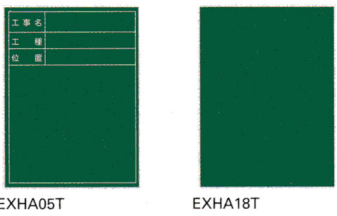

板面サイズは1810×1800(1810×910を2枚使用)。天井高さ2300~3100に対応。ご注文の際に床から天井までの高さをご指示ください。板の両側で使用できる両面仕様もあります。

■ 片面仕様

品名	タイプ	商品コード	品番	価格
ニッケルホーローホワイト	2面無地	61-0135-0	EBHCU66	¥279,825(¥266,500)
	月予定/無地	61-0136-0	EBHCU66M	¥286,650(¥273,000)
スチールグリーン	2面暗線入	61-0137-0	EBHCU66X	¥286,650(¥273,000)
	月予定/無地	61-0138-0	EBSCU66	¥266,070(¥253,400)
スチールグリーン	2面無地	61-0139-0	EBSCU66M	¥272,895(¥259,900)
	2面暗線入	61-0140-0	EBSCU66X	¥272,895(¥259,900)

■ 両面仕様

品名	タイプ	商品コード	品番	価格
ニッケルホーローホワイト	2面無地	61-0142-0	EBHCU66D	¥299,145(¥284,900)
スチールグリーン	2面無地	61-0141-0	EBSCU66D	¥279,825(¥266,500)

工事写真用黒板

■ スチール製ハンディボード(チョーク用)

板面W×Hmm	商品コード	品番	価格	梱包入数
610×460	61-0144-0	EXHA10T	¥4,620(¥4,400)	10枚
610×460	61-0145-0	EXHA17T	¥4,515(¥4,300)	10枚
460×610	61-0146-0	EXHA05T	¥4,620(¥4,400)	10枚
460×610	61-0147-0	EXHA18T	¥4,515(¥4,300)	10枚

● タテ型

■ ハンディボード
 把手、脚ともアルミ枠内に収納できるハンディタイプです。

■ 木製黒板
 安全設計の脚 スチール棒の先にケガをしないようにゴムカバーを付けました。

■ 木製黒板(チョーク用)、50mm暗線方眼入り

● タテ型

寸法W×Hmm	商品コード	品番	価格	梱包入数
600×20×450	61-0148-0	EXW09T	¥3,675(¥3,500)	10枚
600×20×450	61-0149-0	EXW17T	¥3,465(¥3,300)	10枚
450×20×600	61-0150-0	EXW05T	¥3,675(¥3,500)	10枚
450×20×600	61-0151-0	EXW18T	¥3,465(¥3,300)	10枚