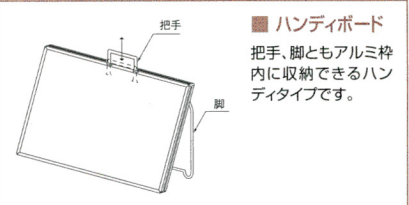

板面サイズは1810×1800(1810×910を2枚使用)。天井高さ2300~3100に対応。ご注文の際に床から天井までの高さをご指示ください。板の両側で使用できる両面仕様もあります。

■ 片面仕様

品名	タイプ	商品コード	品番	価格
ニッケルホーローホワイト	2面無地	61-0135-0	EBHCU66	¥279,825(¥266,500)
	月予定/無地	61-0136-0	EBHCU66M	¥286,650(¥273,000)
スチールグリーン	2面暗線入	61-0137-0	EBHCU66X	¥286,650(¥273,000)
	月予定/無地	61-0138-0	EBSCU66	¥266,070(¥253,400)
スチールグリーン	2面無地	61-0139-0	EBSCU66M	¥272,895(¥259,900)
	2面暗線入	61-0140-0	EBSCU66X	¥272,895(¥259,900)

■ 両面仕様

品名	タイプ	商品コード	品番	価格
ニッケルホーローホワイト	2面無地	61-0142-0	EBHCU66D	¥299,145(¥284,900)
スチールグリーン	2面無地	61-0141-0	EBSCU66D	¥279,825(¥266,500)

工事写真用黒板

■ スチール製ハンディボード(チョーク用)

板面W×Hmm	商品コード	品番	価格	梱包入数
610×460	61-0144-0	EXHA10T	¥4,620(¥4,400)	10枚
610×460	61-0145-0	EXHA17T	¥4,515(¥4,300)	10枚
460×610	61-0146-0	EXHA05T	¥4,620(¥4,400)	10枚
460×610	61-0147-0	EXHA18T	¥4,515(¥4,300)	10枚

● タテ型

■ ハンディボード
 把手、脚ともアルミ枠内に収納できるハンディタイプです。

■ 木製黒板
 安全設計の脚 スチール棒の先にケガをしないようにゴムカバーを付けました。

■ 木製黒板(チョーク用)、50mm暗線方眼入り

● タテ型

寸法W×Hmm	商品コード	品番	価格	梱包入数
600×20×450	61-0148-0	EXW09T	¥3,675(¥3,500)	10枚
600×20×450	61-0149-0	EXW17T	¥3,465(¥3,300)	10枚
450×20×600	61-0150-0	EXW05T	¥3,675(¥3,500)	10枚
450×20×600	61-0151-0	EXW18T	¥3,465(¥3,300)	10枚