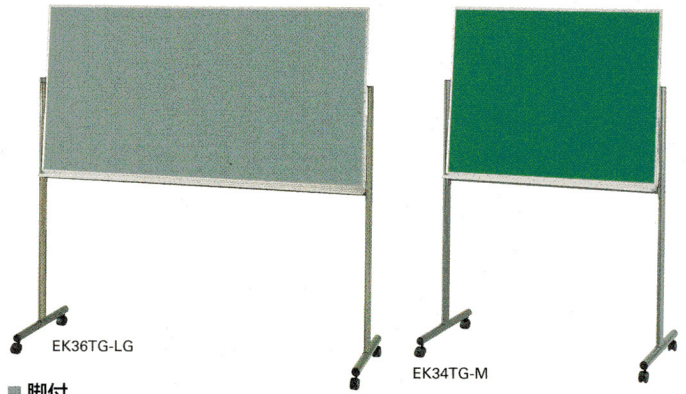

ワンウェイボード (ピンタイプ)

不要材料 ●芯材/インシュレーションボード

表面材は、弾力性に富みピンホールの復元力の強いビニールスポンジレザーを採用。アルミの美しさを生かした枠のデザインは、官公庁・学校・オフィスとあらゆる環境にマッチします。

ボードカラー (標準色)

付属品
画紙/6ヶ
吊金具/2ヶ
洋折釘/2ヶ
下部固定金具/2ヶ(34・36タイプ)

■ 脚付

板面W×Hmm	商品コード	品番	価格
1810×910	61-0152-□	EK36G-□	¥24,255 (¥23,100)
1210×910	61-0153-□	EK34G-□	¥18,585 (¥17,700)
910×610	61-0154-□	EK23G-□	¥ 9,975 (¥ 9,500)

寸法W×D×Hmm	板面W×Hmm	商品コード	品番	価格
1870×550×1820	1810×910	61-0155-□	EK36TG-□	¥48,720 (¥46,400)
1270×550×1820	1210×910	61-0156-□	EK34TG-□	¥41,265 (¥39,300)

ツーウェイボード (ピン+マグネット)

不要材料

画鋲はもちろん、マグネットを使っでの掲示もできます。白アルミ枠の板面色はグリーン、グレー。カラーアルミ枠の板面色はアイボリーです。

●芯材/インシュレーションボード

■ 付属品

画紙/12ヶ
カラーマグネット/4ヶ
吊金具/2ヶ
洋折釘/2ヶ
下部固定金具/2ヶ(34・36タイプ)

■ 白アルミ枠(グリーン、グレー)

板面W×Hmm	商品コード	品番	価格
1810×910	61-0157-□	EKB36G-□	¥41,580 (¥39,600)
1210×910	61-0158-□	EKB34G-□	¥29,190 (¥27,800)
910×610	61-0159-□	EKB23G-□	¥16,485 (¥15,700)

■ カラーアルミ枠(アイボリー)

板面W×Hmm	商品コード	品番	価格
1810×910	61-0160-0	EKB36CG	¥42,210 (¥40,200)
1210×910	61-0161-0	EKB34CG	¥29,610 (¥28,200)
910×610	61-0162-0	EKB23CG	¥16,800 (¥16,000)

■カラー/・M (グリーン) -1、-G (グレー) -2

壁際用L脚セット (ボードは別売)