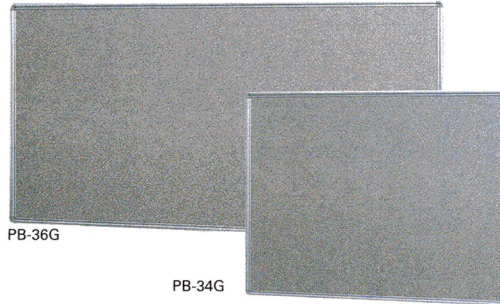

ピタコルク

不要材料 ●芯材/インシュレーションボード

ピタコルクの表面は特殊粘着シートで、掲示の際にピン・セロハンテープ・マグネットが不要です。

EKE36CG

EKE34G

板面W×Hmm	板面：ブラウン/フレーム：カラーアルミ		
	商品コード	品番	価格
1810×910	61-0251-0	EKE36CG	¥44,730 (¥42,600)
1210×910	61-0252-0	EKE34CG	¥34,440 (¥32,800)

板面W×Hmm	板面：グレー/フレーム：シルバーアルミ		
	商品コード	品番	価格
1810×910	61-0253-0	EKE36G	¥44,730 (¥42,600)
1210×910	61-0254-0	EKE34G	¥34,440 (¥32,800)

ピンレス掲示ボード

不要材料 **エコ材料** ●芯材/MDF

ピンレスボードは、ピンやテープを必要としません。手で軽く押さえるだけで掲示が可能です。

PB-36B

PB-23B

PB-36G

PB-34G

■ **ピンレスとは...**

コルク模様を印刷した紙に、特殊粘着加工を施したシートです。およそ500回ぐらいの張り替えが可能。ピンレスは素材毒性がなく、安心してご利用いただけます。(米国3M社製<ポスト・イット#558>使用)

板面W×Hmm	板面色/ブラウン			板面色/グレー		
	商品コード	品番	価格	商品コード	品番	価格
1810×910	34-0024-0	PB-36B	¥47,145 (¥44,900)	34-0029-0	PB-36G	¥47,145 (¥44,900)
1210×910	34-0025-0	PB-34B	¥39,375 (¥37,500)	34-0030-0	PB-34G	¥39,375 (¥37,500)
910×610	34-0026-0	PB-23B	¥26,880 (¥25,600)	34-0031-0	PB-23G	¥26,880 (¥25,600)