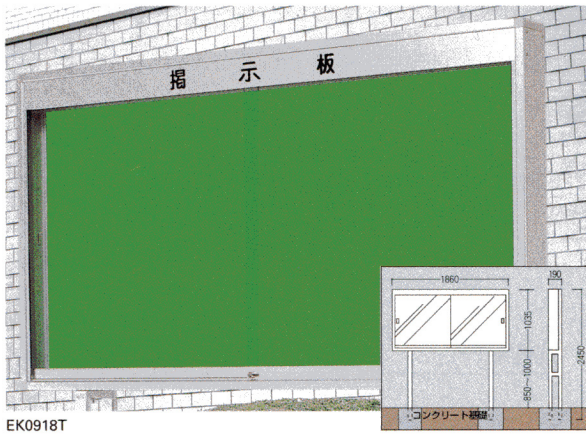

板面W×Hmm	板面：グレー/フレーム：シルバーアルミ		
	商品コード	品番	価格
1810×910	61-0253-0	EKE36G	¥44,730 (¥42,600)
1210×910	61-0254-0	EKE34G	¥34,440 (¥32,800)

ピンレス掲示ボード

不要材料 **エコ材料** ●芯材/MDF

ピンレスボードは、ピンやテープを必要としません。手で軽く押さえるだけで掲示が可能です。

PB-36B

PB-23B

PB-36G

PB-34G

■ **ピンレスとは...**

コルク模様を印刷した紙に、特殊粘着加工を施したシートです。およそ500回ぐらいの張り替えが可能。ピンレスは素材毒性がなく、安心してご利用いただけます。(米国3M社製<ポスト・イット#558>使用)

板面W×Hmm	板面色/ブラウン			板面色/グレー		
	商品コード	品番	価格	商品コード	品番	価格
1810×910	34-0024-0	PB-36B	¥47,145 (¥44,900)	34-0029-0	PB-36G	¥47,145 (¥44,900)
1210×910	34-0025-0	PB-34B	¥39,375 (¥37,500)	34-0030-0	PB-34G	¥39,375 (¥37,500)
910×610	34-0026-0	PB-23B	¥26,880 (¥25,600)	34-0031-0	PB-23G	¥26,880 (¥25,600)

アルミ製屋外掲示板

EK0918T

官庁をはじめ各種公共機関や事業所などで幅広くご利用いただいています。鍵付5mm厚引違いガラス戸をはめ込んだ、丈夫で美しい外観仕上げ。アルミ枠のコーナー部は、プラスチックカバーがはめ込まれ、角をとった安全な設計がなされています。

タイプ	外形W×D×Hmm	板面W×Hmm	商品コード	品番	価格
脚付	1260×190×1035	1200×900	61-0174-0	EK0912T	¥253,890 (¥241,800)
	1860×190×1035	1800×900	61-0175-0	EK0918T	¥292,005 (¥278,100)
	2460×190×1035	2400×900	61-0176-0	EK0924T	¥373,065 (¥355,300)
	2460×190×1335	2400×1200	61-0177-0	EK1224T	¥410,025 (¥390,500)
	2760×190×1335	2700×1200	61-0178-0	EK1227T	¥474,390 (¥451,800)
脚なし	1260×140×1035	1200×900	61-0179-0	EK0912	¥196,665 (¥187,300)
	1860×140×1035	1800×900	61-0180-0	EK0918	¥236,040 (¥224,800)
	2460×140×1035	2400×900	61-0181-0	EK0924	¥321,825 (¥306,500)
	2460×140×1335	2400×1200	61-0182-0	EK1224	¥373,065 (¥355,300)
	2760×140×1335	2700×1200	61-0183-0	EK1227	¥416,010 (¥396,200)