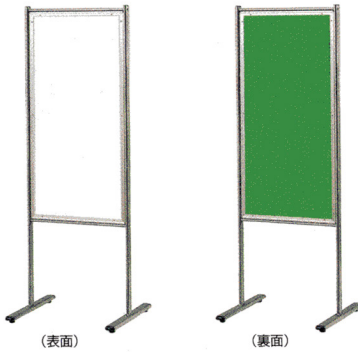

¥35,805 (¥34,100)

W480×D460×H1350mm 板面サイズ/W450×H900mm

①<両面ホーローホワイト>

61-0188-0

EYAHH300G

¥31,080 (¥29,600)

②<ホーローホワイト/掲示板>

61-0189-0

EYAHK300G

¥29,925 (¥28,500)

W330×D460×H1250mm 板面サイズ/W300×H900mm

共通仕様

本体/アルミフレーム、アジャスター付・キャスター付(ストッパー付)は¥2,310(¥2,200)増となります。

スチール製案内板 (ニッケルホーローホワイト/掲示板)

(表面)

(裏面)

61-0192-0

EYHK600G

¥30,450 (¥29,000)

W630×D460×H1350mm 板面サイズ/W600×H900mm

(表面)

(裏面)

61-0193-0

EYHK450G

¥25,725 (¥24,500)

W480×D460×H1350mm 板面サイズ/W450×H900mm

(表面)

(裏面)

61-0194-0

EYHK300G

¥21,840 (¥20,800)

W330×D460×H1250mm 板面サイズ/W300×H900mm