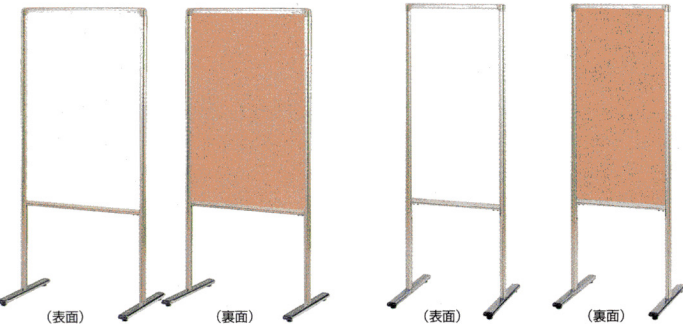

¥25,725 (¥24,500)

W480×D460×H1350mm 板面サイズ/W450×H900mm

(表面)

(裏面)

61-0194-0

EYHK300G

¥21,840 (¥20,800)

W330×D460×H1250mm 板面サイズ/W300×H900mm

共通仕様

本体/スチールフレーム、アジャスター付・キャスター付(ストッパー付)は¥2,310(¥2,200)増となります。

AX枠案内板 (ニッケルホーローホワイト/ピタコルク)

ピタコルクは特殊粘着シートを採用、ピンやマグネットが不要。屋内専用としてご活用ください。

(表面)

(裏面)

61-0196-0

EYXHE600G