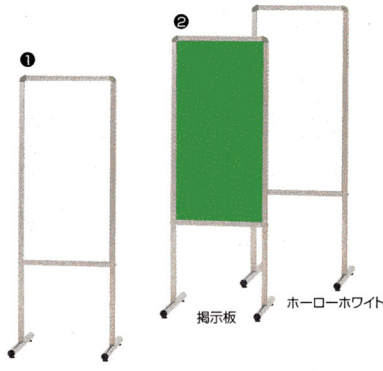

①<両面ホーローホワイト>

61-0184-0

EYAHH600G

¥40,635 (¥38,700)

②<ホーローホワイト/掲示板>

61-0185-0

EYAHK600G

¥39,480 (¥37,600)

W630×D460×H1350mm 板面サイズ/W600×H900mm

①<両面ホーローホワイト>

61-0186-0

EYAHH450G

¥37,170 (¥35,400)

②<ホーローホワイト/掲示板>

61-0187-0

EYAHK450G

¥35,805 (¥34,100)

W480×D460×H1350mm 板面サイズ/W450×H900mm

①<両面ホーローホワイト>

61-0188-0

EYAHH300G

¥31,080 (¥29,600)

②<ホーローホワイト/掲示板>

61-0189-0

EYAHK300G

¥29,925 (¥28,500)

W330×D460×H1250mm 板面サイズ/W300×H900mm

共通仕様

本体/アルミフレーム、アジャスター付・キャスター付(ストッパー付)は¥2,310(¥2,200)増となります。

スチール製案内板 (ニッケルホーローホワイト/掲示板)

(表面)

(裏面)