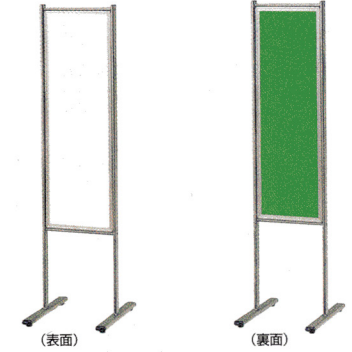

EYAHK300G

¥29,925 (¥28,500)

W330×D460×H1250mm 板面サイズ/W300×H900mm

共通仕様

本体/アルミフレーム、アジャスター付・キャスター付(ストッパー付)は¥2,310(¥2,200)増となります。

スチール製案内板 (ニッケルホーローホワイト/掲示板)

(表面)

(裏面)

61-0192-0

EYHK600G

¥30,450 (¥29,000)

W630×D460×H1350mm 板面サイズ/W600×H900mm

(表面)

(裏面)

61-0193-0

EYHK450G

¥25,725 (¥24,500)

W480×D460×H1350mm 板面サイズ/W450×H900mm

(表面)

(裏面)

61-0194-0

EYHK300G

¥21,840 (¥20,800)

W330×D460×H1250mm 板面サイズ/W300×H900mm

共通仕様

本体/スチールフレーム、アジャスター付・キャスター付(ストッパー付)は¥2,310(¥2,200)増となります。

AX枠案内板 (ニッケルホーローホワイト/ピタコルク)

ピタコルクは特殊粘着シートを採用、ピンやマグネットが不要。屋内専用としてご活用ください。

(表面)

(裏面)

61-0196-0

EYXHE600G