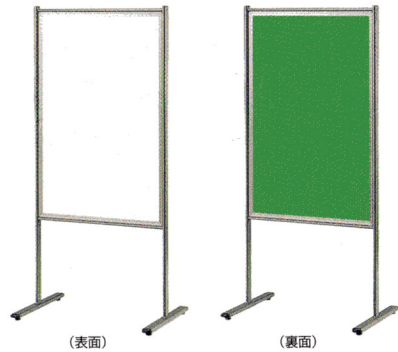

¥35,805 (¥34,100)

W480×D460×H1350mm 板面サイズ/W450×H900mm

①<両面ホーローホワイト>

61-0188-0

EYAHH300G

¥31,080 (¥29,600)

②<ホーローホワイト/掲示板>

61-0189-0

EYAHK300G

¥29,925 (¥28,500)

W330×D460×H1250mm 板面サイズ/W300×H900mm

共通仕様

本体/アルミフレーム、アジャスター付・キャスター付(ストッパー付)は¥2,310(¥2,200)増となります。

スチール製案内板 (ニッケルホーローホワイト/掲示板)

(表面)

(裏面)

61-0192-0

EYHK600G

¥30,450 (¥29,000)

W630×D460×H1350mm 板面サイズ/W600×H900mm

(表面)

(裏面)

61-0193-0

EYHK450G

¥25,725 (¥24,500)

W480×D460×H1350mm 板面サイズ/W450×H900mm

(表面)

(裏面)

61-0194-0

EYHK300G

¥21,840 (¥20,800)

W330×D460×H1250mm 板面サイズ/W300×H900mm