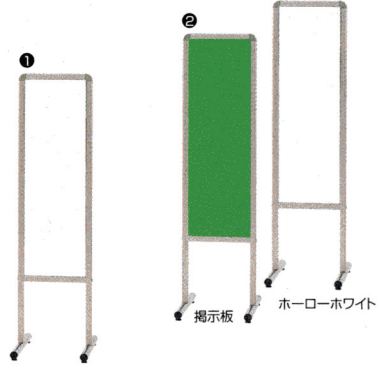

W630×D460×H1350mm 板面サイズ/W600×H900mm

①<両面ホーローホワイト>

61-0186-0

EYAHH450G

¥37,170 (¥35,400)

②<ホーローホワイト/掲示板>

61-0187-0

EYAHK450G

¥35,805 (¥34,100)

W480×D460×H1350mm 板面サイズ/W450×H900mm

①<両面ホーローホワイト>

61-0188-0

EYAHH300G

¥31,080 (¥29,600)

②<ホーローホワイト/掲示板>

61-0189-0

EYAHK300G

¥29,925 (¥28,500)

W330×D460×H1250mm 板面サイズ/W300×H900mm

共通仕様

本体/アルミフレーム、アジャスター付・キャスター付(ストッパー付)は¥2,310(¥2,200)増となります。

スチール製案内板 (ニッケルホーローホワイト/掲示板)

(表面)

(裏面)